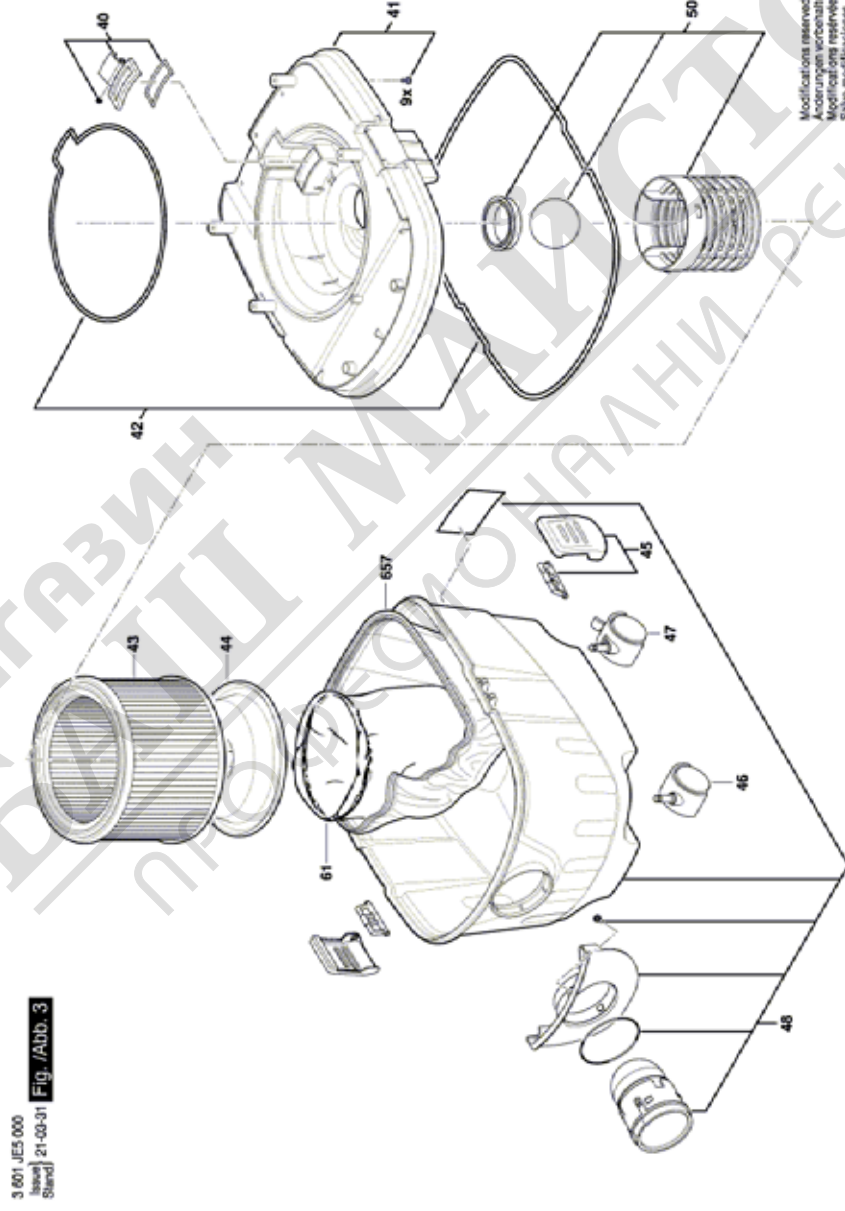

Изображение - модел - E