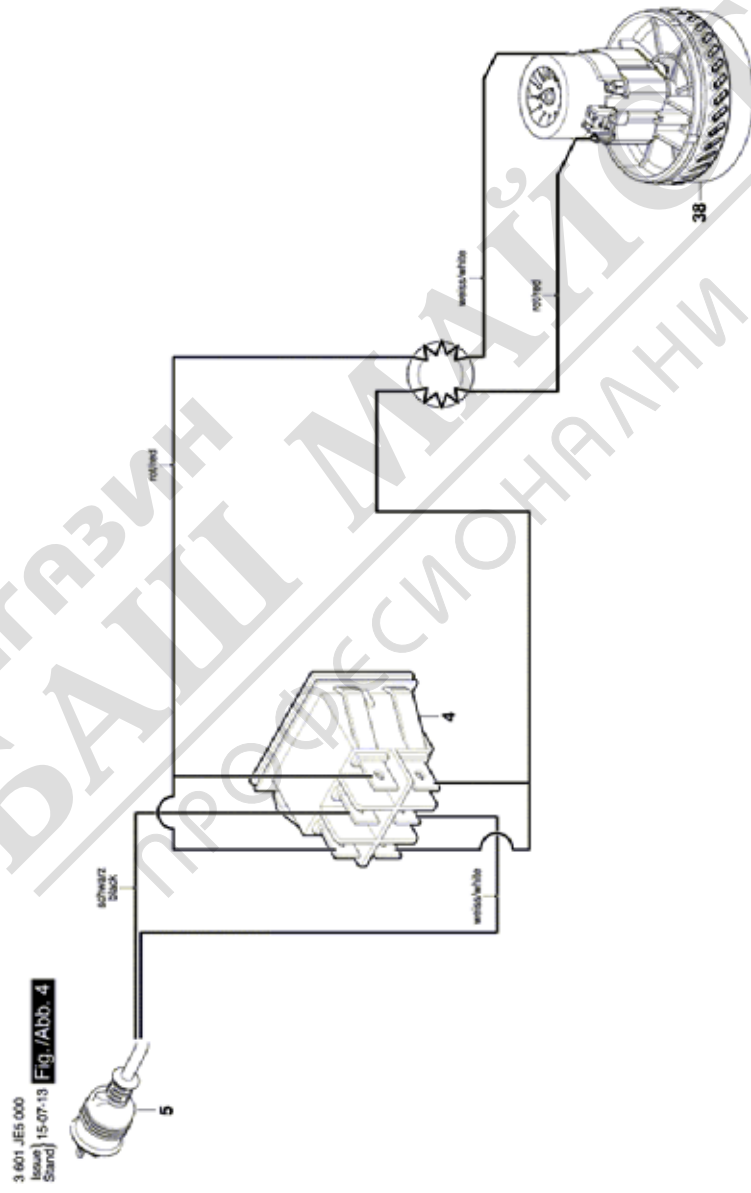

Изображение - модел - E