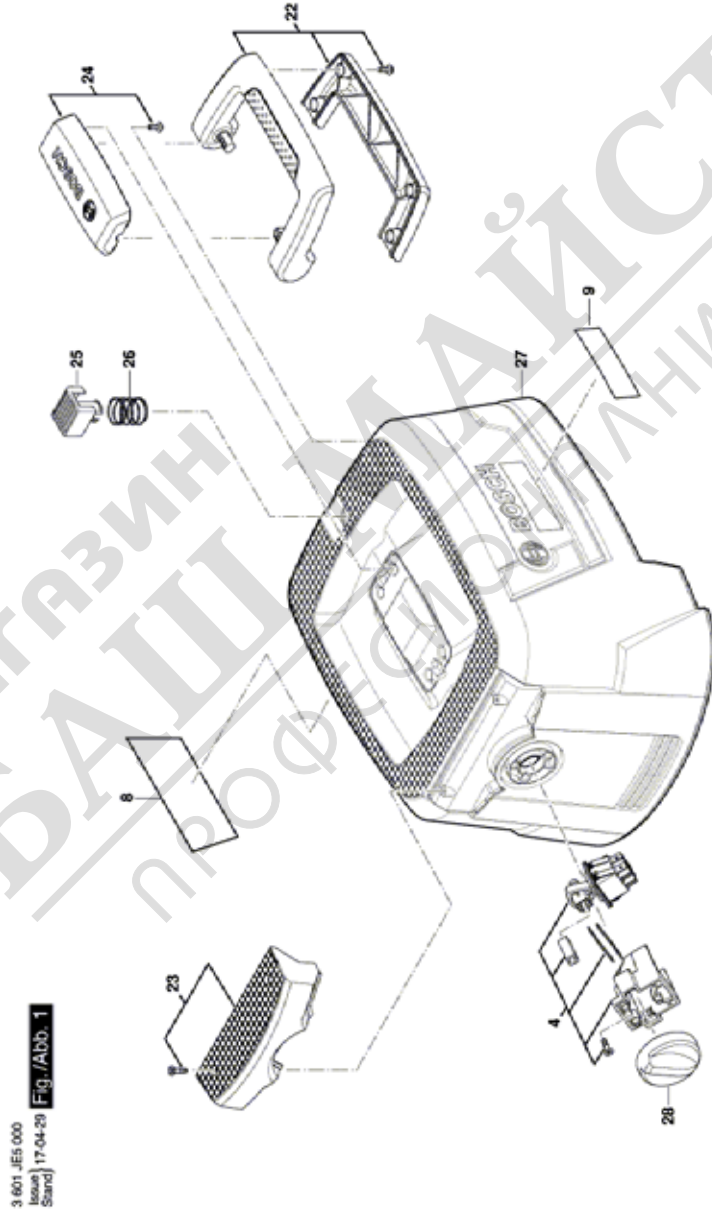

Списък на резервните части

Артикул	Каталожен номер	Описание	Изображение	Цена	Количество	Цена група
656	1 619 PA7 285	ФИЛТЪР	5		1	16
666	1 607 000 EC3	МАРКУЧ издухване	5		1	34

МАГАЗИН
БАШ МАЙСТОРА®
ПРОФЕСИОНАЛНИ РЕШЕНИЯ

* Препоръчителна цена на дребно без ДДС.

Изображение - модел - Е