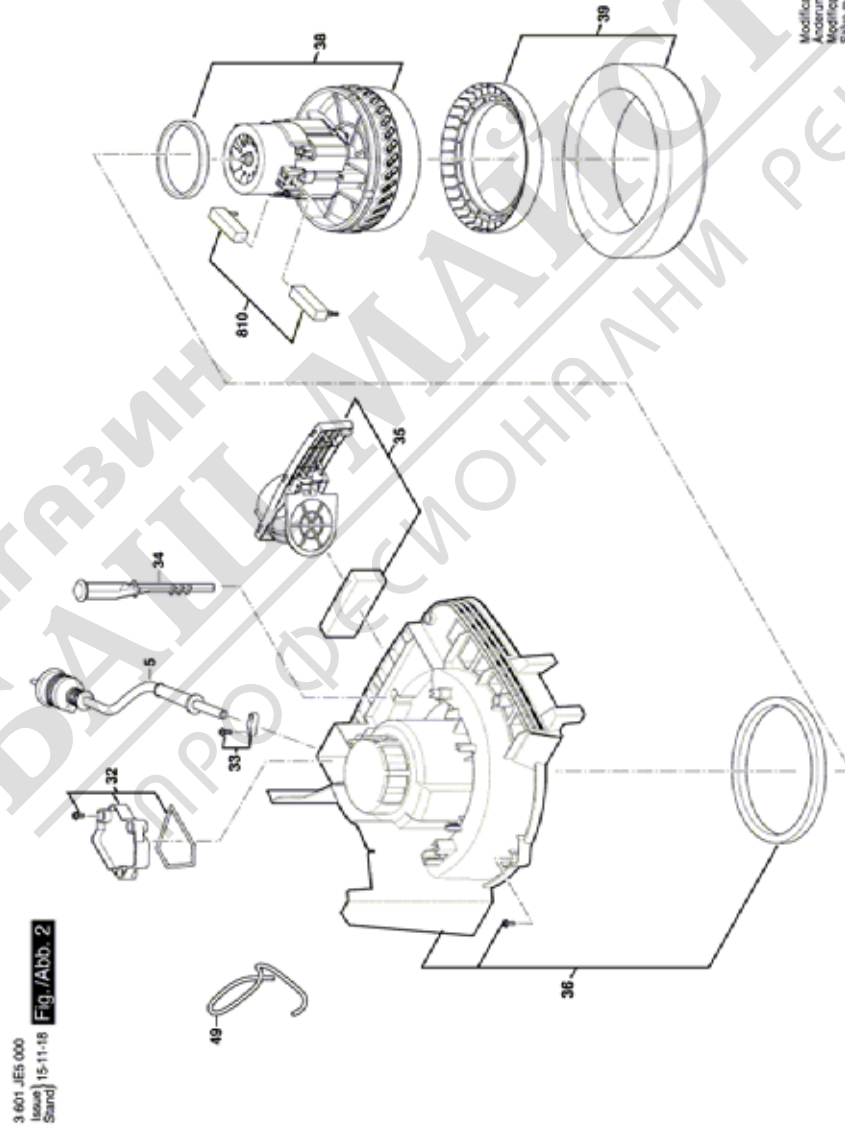

Изображение - модел - E