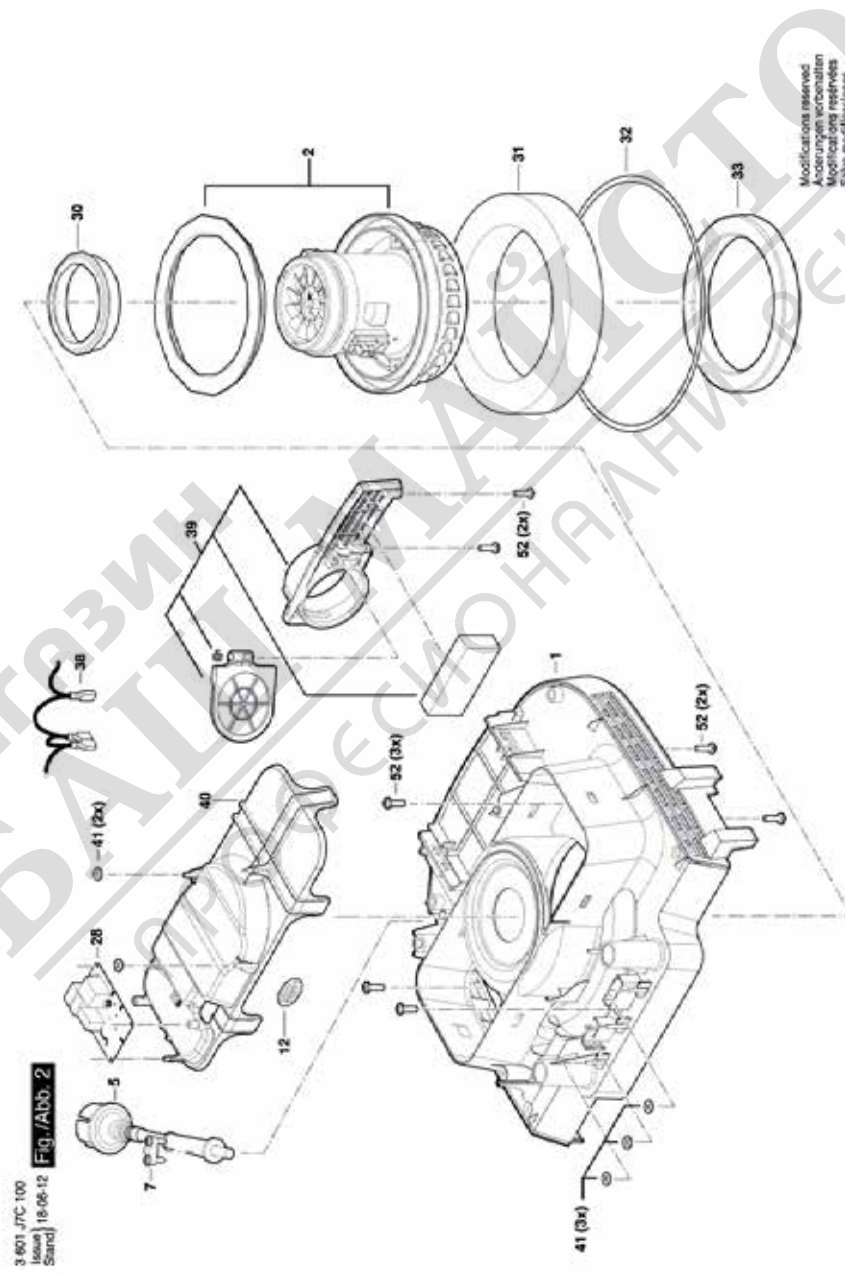

Изображение - модел - E