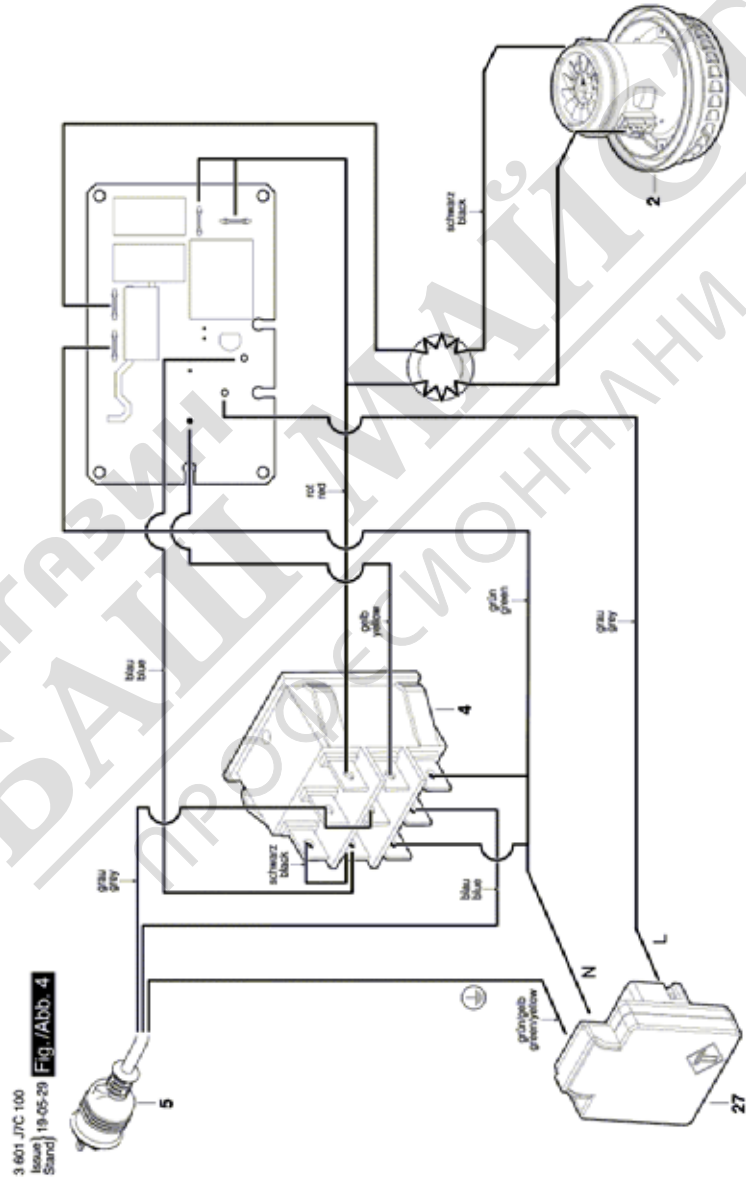

BOSCH

Промислена прахосмукачка

GAS 12-25 PL | 3 601 J7C 100

Table of Content

Списък на резервните части.....	2
Изображение - модел	4

МАГАЗИН
БАШ МАЙСТОРА
ПРОФЕСИОНАЛНИ РЕШЕНИЯ

Списък на резервните части

Артикул	Каталожен номер	Описание	Изображение	Цена	Количество	Ценова група
4	1 619 PB3 890	ШАЛТЕР КОМПЛЕКТ	1		1	25
8	1 619 PB3 240	ТАБЕЛКА	1		1	13
9	1 619 PB3 250	ТАБЕЛКА GAS 12-25 PL	1		1	13
22	1 619 PA7 266	РЪКОХВАТКА	1		1	15
23	1 619 PA7 269	ЗАДЕН КАПАК	1		1	10
24	1 619 PB3 254	КОЖУХ	1		1	32
25	1 619 PA7 268	ЗАДЕН КАПАК	1		1	15
26	1 619 PA7 290	БУТОН	1		1	11
27	1 619 PA7 409	КОНТАКТ	1		1	22
42	1 619 PB3 276	ЗАТЯГАЩ ВИНКЕЛ	1		1	16
1	1 619 PB3 211	КОРПУС НА МОТОР	2		1	28
2	1 619 PB3 212	ДВИГАТЕЛ	2		1	37
5	1 619 PB3 218	ЗАХРАНВАЩ КАБЕЛ	2		1	33
7	1 619 PA7 304	КОМПЕНСАТОРНО ТЯЛО	2		1	10
12	1 619 PB3 252	ДРОСЕЛ-ШПУЛА	2		1	19
28	1 619 PB3 262	СЕТ- КЛЮЧ + ЕЛЕКТРО	2		1	31
30	1 619 PB3 265	ВЪЗГЛАВНИЦА	2		1	20
31	1 619 PB3 266	ГЪБА	2		1	13
32	1 619 PB3 267	УПЛЪТНЕНИЕ	2		1	12
33	1 619 PB3 268	УПЛЪТНЕНИЕ	2		1	20
38	1 619 PB3 273	КАБЕЛ	2		1	15
39	1 619 PA7 306	КЛАПАН	2		1	13
40	1 619 PB3 274	ОБЛИЦОВКА	2		1	14
41	1 619 PB3 275	ПРИТЯГАЩ ПРЪСТЕН	2		1	10
52	1 619 PB3 285	ЦИЛИНДРИЧЕН БОЛТ	2		15	10
34	1 619 PB3 269	КОНТЕЙНЕР	3		1	37
35	1 619 PB3 270	КОПЕЛО	3		2	23
36	1 619 PB3 271	КОПЕЛО	3		2	30
37	1 619 PB3 272	Комутационно гнездо	3		2	18
43	1 619 PB3 277	КОРПУС	3		1	30
44	1 619 PB3 278	УПЛЪТНЕНИЕ	3		1	11
45	1 619 PB3 279	УПЛЪТНЕНИЕ	3		1	15
46	1 619 PB3 280	УПЛЪТНЕНИЕ	3		1	11
47	1 619 PB3 281	Носач на фитър	3		1	21

РОБЕРТ БОШ
Max-Lang-Strasse 40-46
DE-70771 Leinfelden-Echterdingen
<https://www.boschtoolservice.com>

Изображение - модел - E

Изображение - модел - E

Изображение - модел - E

Изображение - модел - E

3 601 J7C 100
Accessories
Stand | 21-10-22 | Fig./Abb. 5