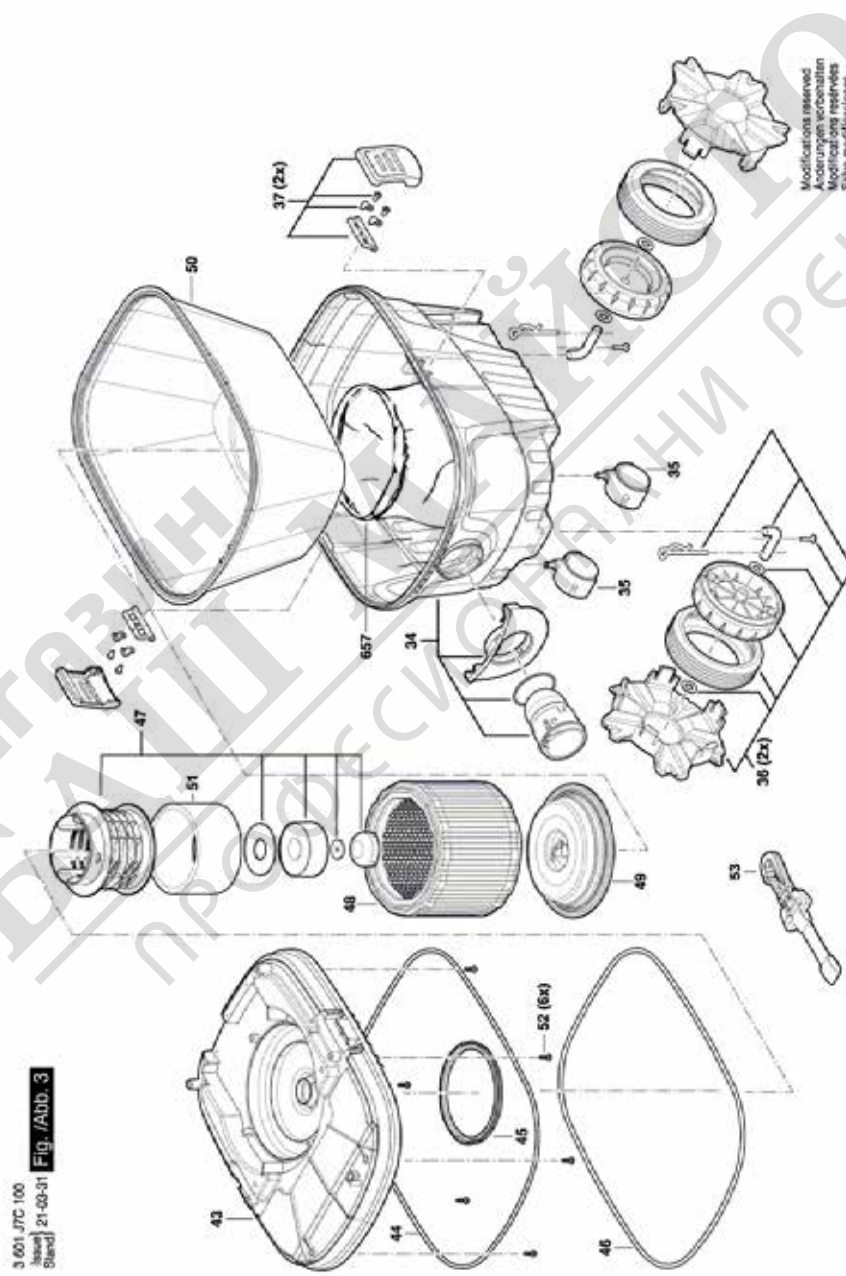

Изображение - модел - E