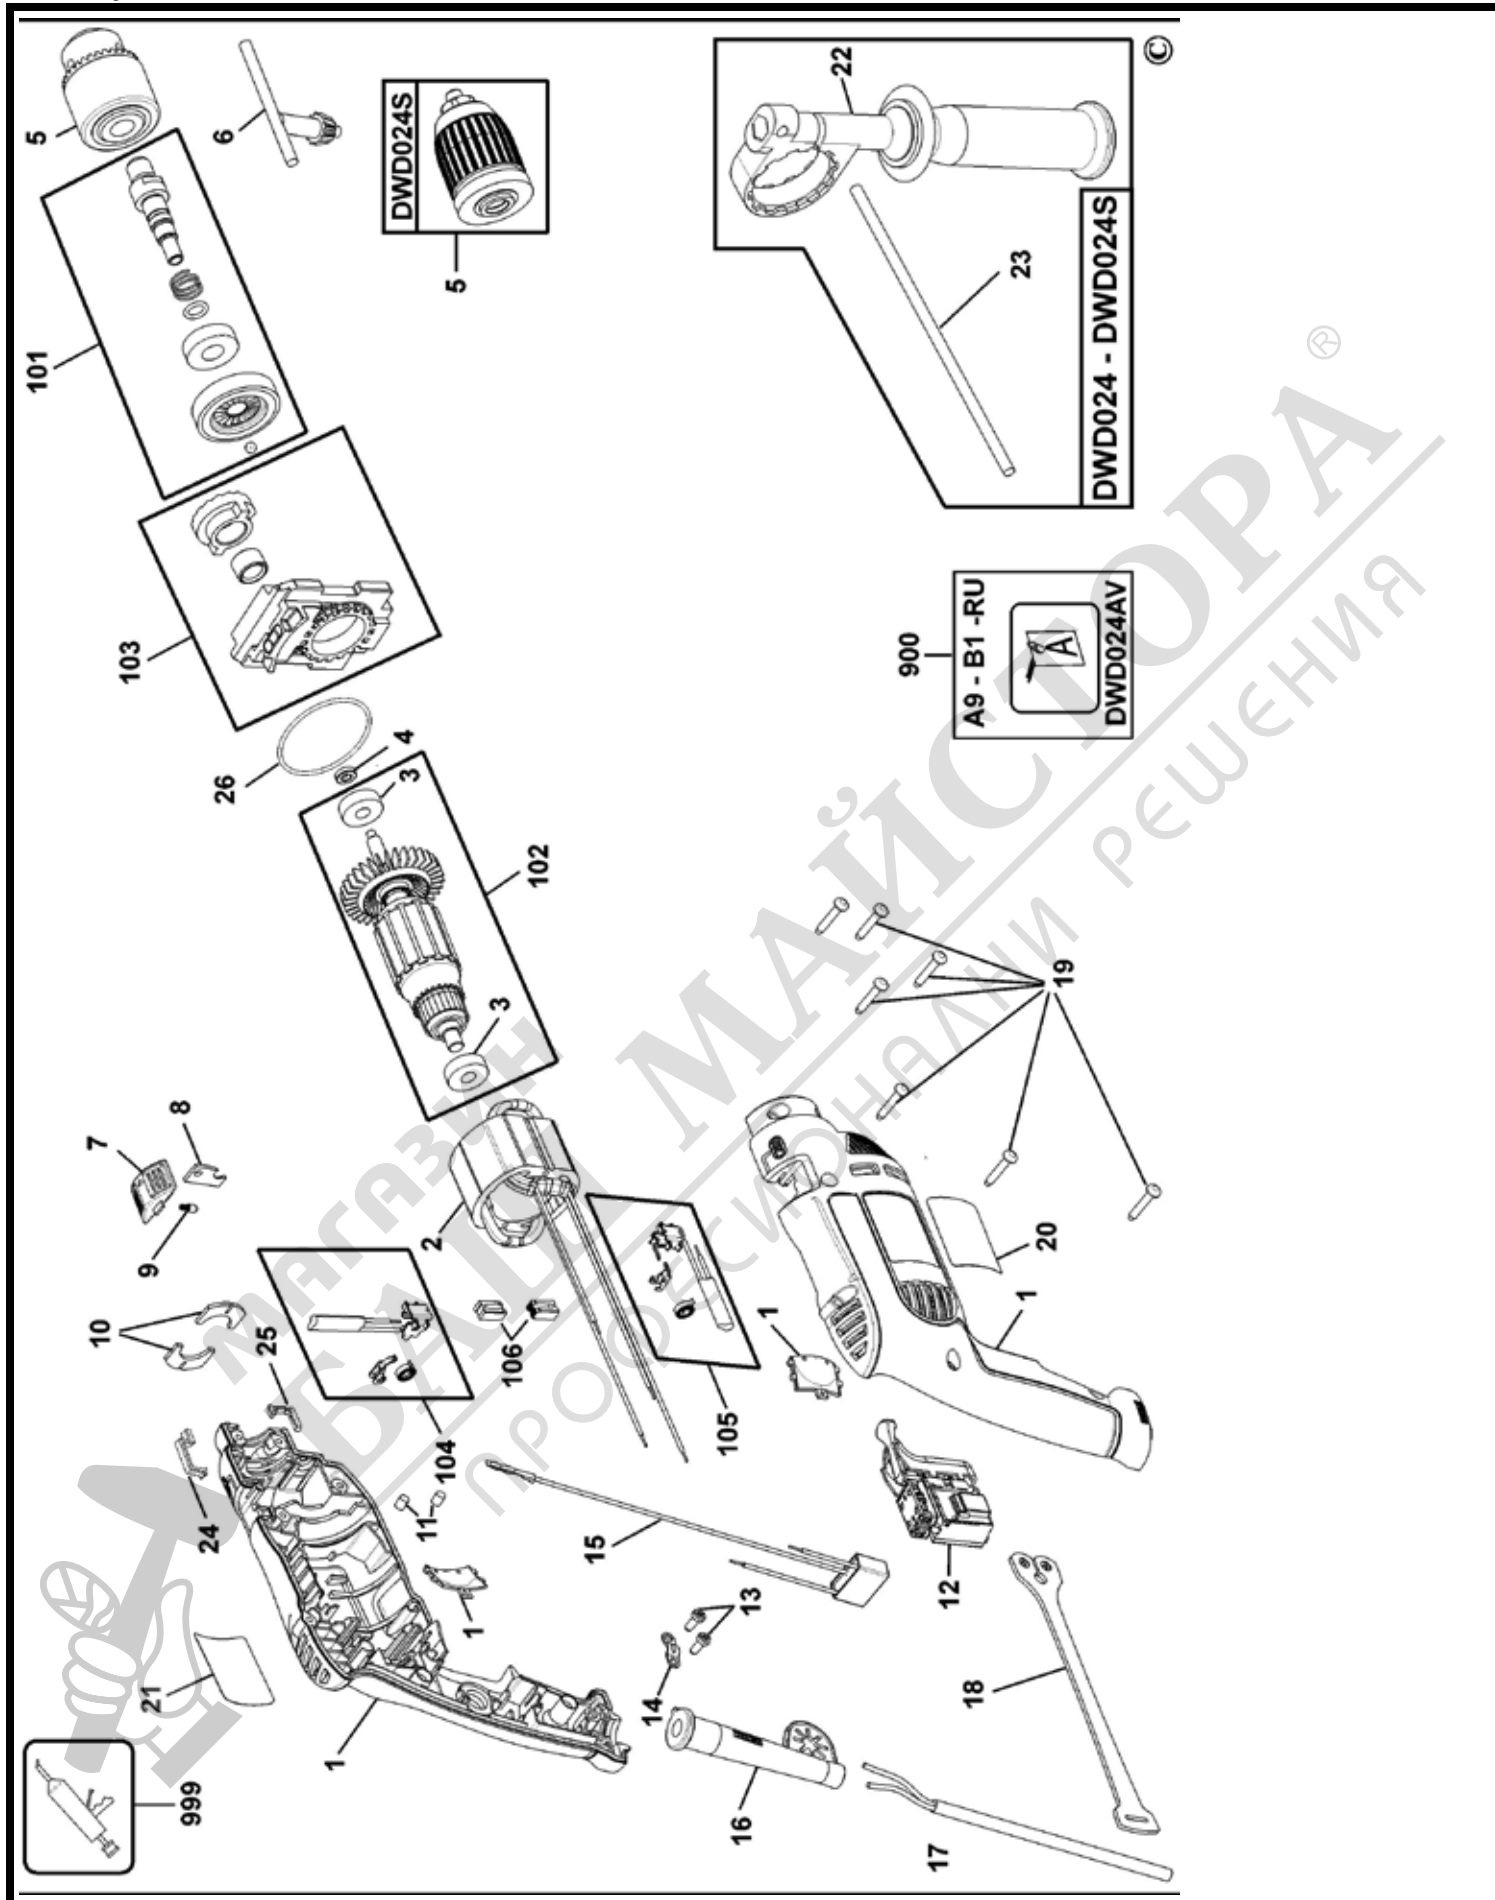

DWD024 DRILL 1

## Parts List DWD024 DRILL 1

Item	Part Number	Qty	Part Description	General Description	Other Info	Repair Inst	Markets
1	N044179	1	CLAMSHELL SET			No	QS
2	N704599	1	FIELD SA			No	QS
3	605040-55	2	BEARING 608			No	QS
4	464292-00	1	DEFLECTOR			No	QS
5	584925-02	1	CHUCK 13MM		DWD024,	No	QS
5	330075-51	1	CHUCK KEYLESS		DWD024KS, DWD024S,	No	QS
6	330034-07	1	CHUCK KEY		DWD024KS, DWD024,	No	QS
7	658934-00	1	SELECTOR		DWD024KS	No	QS
8	658859-00	1	SELECTOR			No	QS
9	326467-00	1	DETENT			No	QS
10	N013010	2	SEAL			No	QS
11	N015397	2	PLUG			No	QS
12	N044184	1	SWITCH SA			No	QS
13	N017542	2	PLASTIC SCREW			No	QS
14	821070	1	CORD CLAMP			No	QS
15	N016548	1	CAPACITOR			No	QS
16	401751-00	1	CORD PROTECTOR			No	QS
17	330120-86	1	CORDSET			No	QS
19	330065-31	7	PLASTIC SCREW			No	QS
20	N110920	1	RATING PLATE		DWD024,	No	QS
20	N110918	1	RATING PLATE		DWD024KS, DWD024S	No	QS
22	N044327	1	HANDLE SIDE SA			No	QS
23	940357-00	1	DEPTH STOP			No	QS
24	N036617	1	RUBBER SEAL			No	QS
25	N036618	1	RUBBER SEAL			No	QS
26	N435939	1	SEAL			No	QS
101	N044176	1	SPINDLE SA			No	QS
102	N704594	1	ARMATURE SA			No	QS
103	N044177	1	PLATE SA			No	QS
104	N022040	1	BRUSHBOX SA			No	QS
105	N022039	1	BRUSHBOX SA			No	QS
106	N087159	1	BRUSH PAIR 230V			No	QS

# Parts List DWD024 DRILL 1

Item	Part Number	Qty	Part Description	General Description	Other Info	Repair Inst	Markets
999	870889-02	1	GREASE			No	QS

МАГАЗИН  
**БАШ МАЙСТОРА**<sup>®</sup>  
ПРОФЕСИОНАЛНИ РЕШЕНИЯ