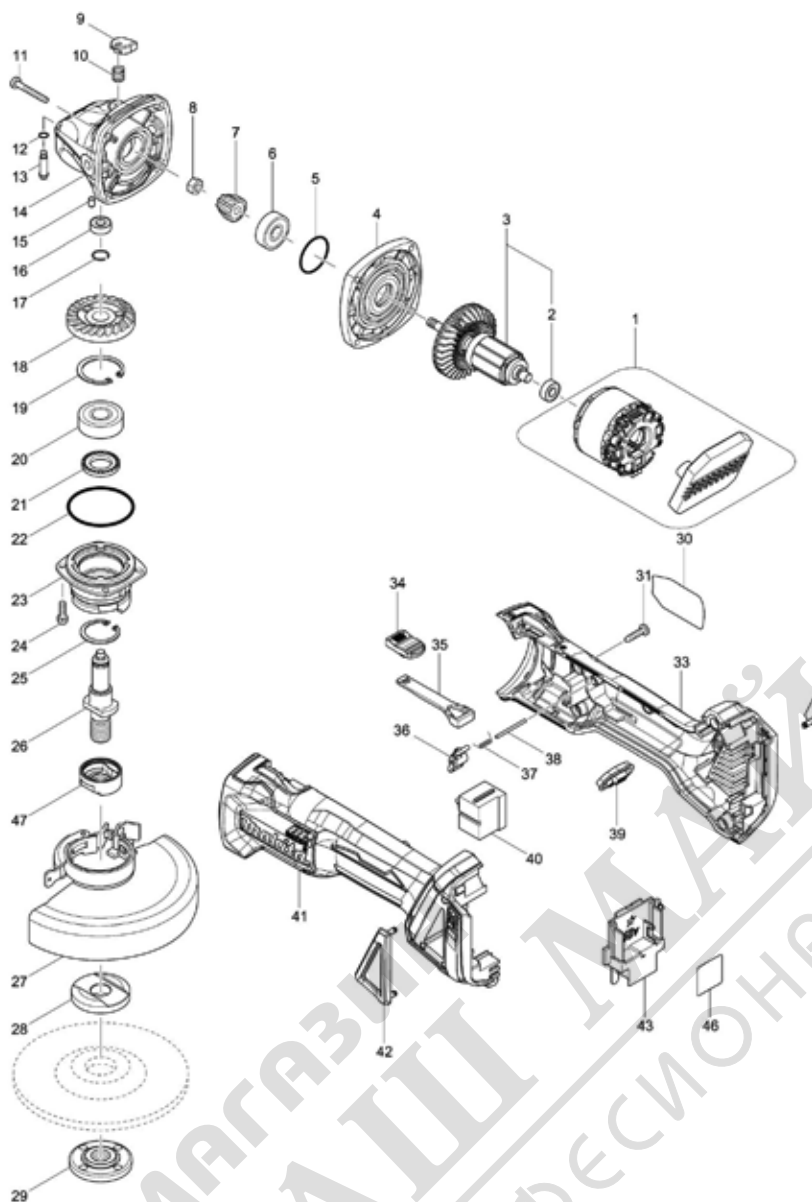

Model No.DGA506 125MM CORDLESS ANGLE GRINDER

МАГАЗИН МАКИТОРА
ПРОФЕССИОНАЛНИ РЕШЕНИЯ

Model No.DGA506 125MM CORDLESS ANGLE GRINDER

Артикул	Номер на частта	Описание	Смяна	Количество	New/Old	Продажба	Покупка	Забележка
001	629201-7	STATOR COMPLETE		1				
002	210034-7	ЛАГЕР САЧМЕН 607LLB		1	*			
002-1	210169-4	BALL BEARING 607LLB	<	1				
003	519378-5	ROTOR ASS'Y		1	*			
D10		INC. 2			*			
003-1	510329-1	ROTOR ASS'Y	<	1				
D10		INC. 2						
004	319214-3	GEAR HOUSING COVER		1				
005	213445-5	УПЛЪТНИТЕЛЕН ПРЪСТЕН 26		1				
006	210042-8	ЛАГЕР САЧМЕН 629LLB Ново		1				
007	227541-3	ПИНЪОН 10 Ново		1	*			
007-1	226861-2	SPIRAL BEVEL GEAR 10	S	1				
008	252186-8	ГАЙКА ШЕСТОГРАМНА M6		1				
009	417771-6	КАПАЧКА		1				
010	233072-2	ПРУЖИНА ПРИТИСКАЩА 8		1				
011	266361-0	ВИНТ САМОНАВИВЕН 4x30		4				
012	213960-9	УПЛЪТНИТЕЛЕН ПРЪСТЕН 5		1				
013	256546-6	SHOULDER PIN 4		1				
014	319213-5	GEAR HOUSING		1				
015	263002-9	ЩИФТ ГУМЕН 4		1				
016	210033-9	ЛАГЕР САЧМЕН 696ZZ		1				
017	233950-6	ШАЙБА ФЕДЕР/ ПРУЖИНА 11		1				
018	227641-9	SPIRAL BEVEL GEAR 37		1	*			
018-1	226862-0	SPIRAL BEVEL GEAR 37	S	1				
019	962151-6	ЗЕГЕРКА R-32		1				
020	211129-9	ЛАГЕР САЧМЕН 6201DDW		1				
021	262153-5	FELT RING 16		1				
022	213622-9	УПЛЪТНИТЕЛЕН ПРЪСТЕН 45		1				
023	319399-5	BEARING BOX		1				
024	911121-2	ВИНТ ЦИЛИНДРИЧНА ГЛАВА M4x14		4				
025	962105-3	ЗЕГЕРКА R-26		1				
026	326672-6	SPINDLE		1				
027	123145-8	ПРЕДПАЗИТЕЛ		1				
C10	213009-5	УПЛЪТНИТЕЛЕН ПРЪСТЕН 4		1				
C20	265180-1	ВИНТ ЦИЛИНДРИЧНА ГЛАВА M5x16		1				
028	224447-6	INNER FLANGE 42B		1				
029	224554-5	ГАЙКА ЗАТЯГАЩА 14-45 Ново		1				
030	851Y86-5	DGA506 NAME PLATE		1				
031	266326-2	ВИНТ САМОНАВИВЕН 4x18		5				
032	455450-8	DUST COVER R		1				
033	187998-9	MOTOR HOUSING SET		1				
C10	263005-3	ЩИФТ ГУМЕН 6		2				
D10		INC. 41						
034	455447-7	SWITCH KNOB		1				
035	455446-9	SWITCH LEVER		1				
036	455448-5	LEVER		1				
037	231679-8	TORSION SPRING 2		1				
038	268330-7	PIN 2		1				
039	142901-7	INDICATOR PANEL COMPLETE		1