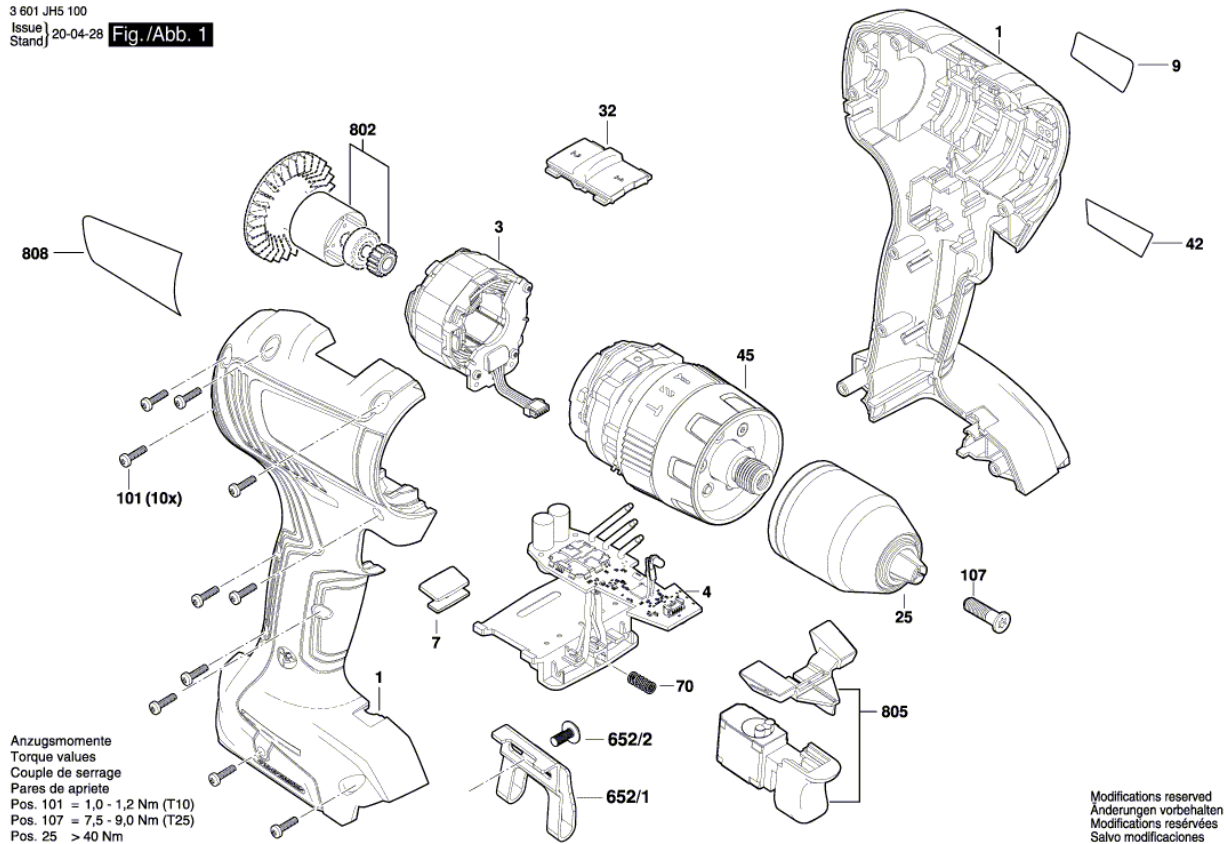

Списък на резервните части

Артикул	Каталожен номер	Описание	Изображение	Цена	Количество	Ценова група
1	1 605 806 5S4	КОРПУС	1	lv24,00 *	1	29
3	1 600 A01 6YW	СТАТОР	1	lv27,50 *	1	30
4	1 607 233 5FX	СЕТ- КЛЮЧ + ЕЛЕКТРО	1	lv55,00 *	1	36
7	2 609 100 858	ЛЕЩА	1	lv1,65 *	1	11
9	1 601 11C 36W	ТАБЕЛКА	1	lv2,60 *	1	13
25	1 600 A01 606	БЪРЗОЗАТЯГАЩ ПАТРОН	1	lv21,00 *	1	28
32	2 609 199 812	МОДУЛ ПРЕВКЛЮЧВАНЕ	1	lv1,65 *	1	11
42	1 601 11C 2TS	СТИКЕР	1	lv2,60 *	1	13
45	1 600 A01 60S	СЪЕДИНИТЕЛ	1	lv68,00 *	1	38
70	1 609 280 477	ПРИТИСКАЩА ПРУЖИНА	1	lv1,65 *	1	11
101	2 609 110 201	TORX-ВИНТ 3x16	1	lv0,96 *	10	10
107	2 603 421 229	ВИНТ M6x23 ЛЯВА РЕЗБА	1	lv1,65 *	1	11
652/1	2 609 111 584	ЗАКАЧАЛКА	1	lv3,80 *	1	15
652/2	2 609 110 834	ВИНТ	1	lv1,65 *	1	11
802	1 607 000 DM8	СЕТ МОТОР	1	lv24,00 *	1	29
805	1 607 000 E18	ПУСКОВ КЛЮЧ	1	-	1	
808	1 601 11A 76F	ТАБЕЛКА	1	lv2,60 *	1	13
91	1 607 A35 0BG	БАТЕРИЯ EU GBA 18V 2.0Ah Li SCM	2	lv99,00 *	1	42
91	2 607 337 069	БАТЕРИЯ BBS MR, 18V, 5,0 Ah 48 S	2	lv199,00 *	1	48
653	2 607 225 921	ЗАРЯДНО EU GAL 1880 CV 230/14,4-18V	2	lv230,00 *	1	49
653	2 607 226 281	ЗАРЯДНО 12V-18V 2A EU GAL 18V-20 220V-240V	2	lv83,00 *	1	40

* Препоръчителна цена на дребно без ДДС.

Изображение - модел - E

3 601 JH5 100
Issue | 20-04-28
Stand | Fig./Abb. 1