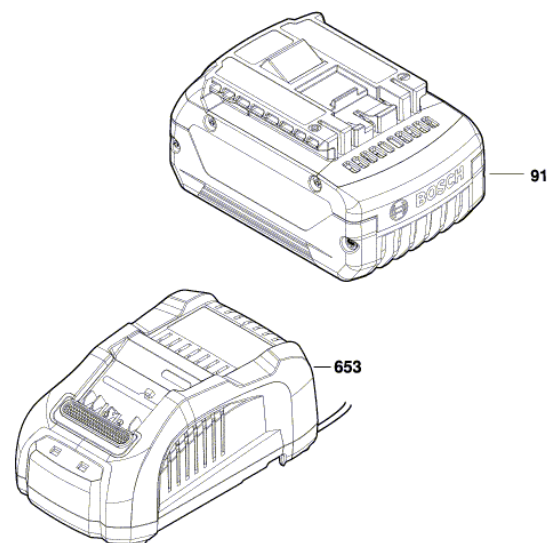

Изображение - модел - Е

3 601 JH5 100
Issue | 20-04-28
Stand | Fig./Abb. 2