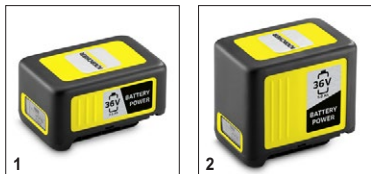

Бързо зарядно Battery Power 36 V

С бързото зарядно 36 V / 2,5 Ah сменяема батерия може да бъде заредена до 80% само за 48 минути и може да се използва за всички батерии от 36 V платформа Kärcher Battery Power.

1 Бързо зарядно

- Зарежда 36 V/2.5 Ah акумулаторна батерия на Kärcher до 80% за 48 минути.
- Зарежда 36 V/5.0 Ah акумулаторна батерия на Kärcher до 80% за 1,5 часа.

2 Широко приложение

3 Монтаж на стена

- За лесно съхранение на бързото зарядно устройство.

Бързо зарядно Battery Power 36 V

Технически данни

Артикул н-р	2.445-033.0
	4054278509051
Платформа на батерията	36 V Платформа на батерията
Изходяща мощност	A 2,5
Зарядно устройство тип	V / Hz 100 – 240 / 50 – 60
Тегло	kg 0,68
Тегло вкл. Опаковка	kg 0,91
Размери (Д x Ш x В)	mm 184 × 133 × 87