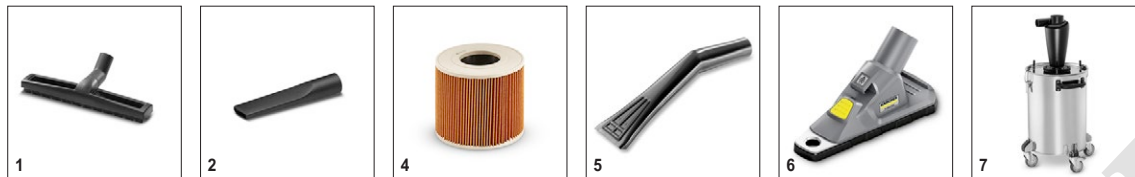

Артикул н-р	Брой	Дължи-на	Широ-чина	Цена	
Подови дюзи							
Wet and dry floor nozzle	1	9.770-645.0	1 част (и)	40	360 mm		■
Дюзи за фуги							
Crevice nozzle	2	9.770-638.0	1 част (и)	35	350 mm		■
Хартиени филтърни торби							
Хартиени филтърни торби	3	9.755-289.0	10 част (и)				□
Патронен филтър хартиен							
Cartridge filter	4	6.414-789.0	1 част (и)				□
Автодюзи смучещи							
Car nozzle DN35	5	6.906-108.0	1 част (и)	35	90 mm		□
Други							
Drilling dust tool	6	2.679-000.0	1 част (и)				□
CS 40 Me	7	2.863-026.0	1 част (и)				□

■ Включени в комплекта   □ Налични аксесоари