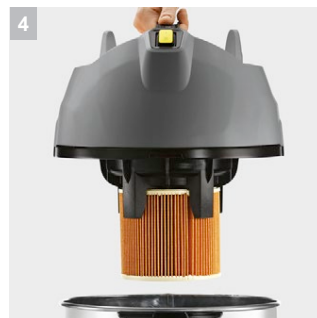

4 Вакуум без филтърни торби

- NT Classic едномоторни машини са оборудвани с изпитани касетъчни филтри Керхер.
- Патронен филтър позволява непрекъснато засмукване без филтърна торбичка.