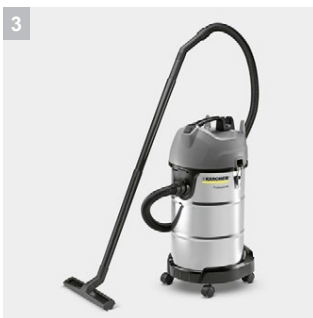

## NT 38/1 Me Classic

Въпреки компактните си размери, здравата мокро/сухо смучачка NT 38/1 Me Classic без усилие почиства големи количества от всякакъв вид мръсотия - с 38 литров контейнер.

### 1 Компактен, здрав и мобилен

- Отлична стабилност, маневреност и удобен транспорт благодарение на тънката форма и 4 колела.
- Бронята осигурява сигурна цялостна защита на прахосмучачката и оборудването.

### 2 Отлична смукателна мощност

- NT Classic уреди с мощна турбина с мощност 1500 W надеждно отстраняват широк спектър от мръсотия.
- За отлични резултати от почистването.