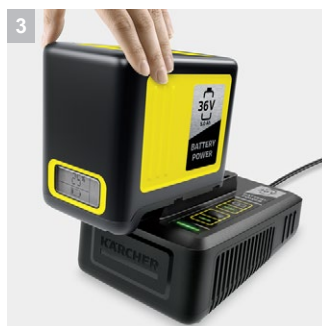

Стартов комплект Battery Power 36/50

Стартов комплект Battery Power 36/50 включващ 36 V/5.0 Ah Battery Power сменяема батерия и 36 V бързо зарядно устройство. За всички устройства от акумулаторната 36 V платформа на Kärcher.

1 Иновативна технология Реално време

- LCD дисплеят показва оставащото време на работа, оставащото време на зареждане и нивото на заряд по всяко време.

2 36 V Kärcher Battery Power сменяема батерия

3 36 V бързо зарядно устройство

- Зарежда 36 V/5.0 Ah акумулаторна батерия на Kärcher до 80% за 1,5 часа.

4 Мощни литиево-йонни клетки

- Гарантира последователна работа, като същевременно предотвратява саморазряд и ефект на паметта.

Стартов комплект Battery Power 36/50

Технически данни

Артикулен н-р		2.445-065.0
		4054278650395
Платформа на батерията		36 V Платформа на батерията
Вид батерия		Литиево-йонна акумулаторна батерия
Напрежение	V	36
Капацитет	Ah	5
Време за зареждане на акумулаторната батерия	мин	98 / 138
Изходяща мощност	A	2,5
Зарядно устройство тип	V / Hz	100 – 240 / 50 – 60
Тегло	kg	2,18
Тегло вкл. Опаковка	kg	2,76
Размери (Д x Ш x В)	mm	184 × 133 × 192