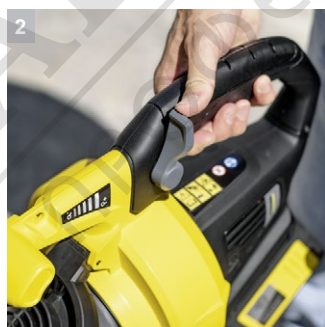

BLV 36-240 Battery

Мощния акумулаторен уред за издухване и събиране на листа BLV 36-240 Battery разполага с максимална скорост на въздуха до 240 km/h, с функциите събиране, издухване и мулчиране.

1 Тръбите за засмукване и издухване могат да бъдат отстранени отделно

- Работа без умора благодарение на намаляването на теглото с части, които могат да се свалят отделно.

2 Настройка на оборотите

- Позволява непрекъснато адаптиране на скоростта в зависимост от задачата.

3 Лост за избор на режим

- Настройка между режим всмукване и издухване, с възможност за комбинирана функция

4 Захват с две ръце

- Гарантира идеално разпределение на тежестта и по-лесна работа.

BLV 36-240 Battery

- Премахване на изсъхнали листа и цветя из дома и градината
- Листата се мулчират веднага след като бъдат събрани
- За премахване на остатъци от жив плет