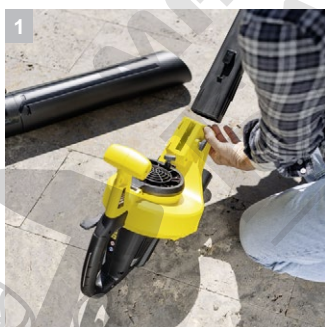

BLV 36-240 Battery

Мощния акумулаторен уред за издухване и събиране на листа BLV 36-240 Battery разполага с максимална скорост на въздуха до 240 km/h, с функциите събиране, издухване и мулчиране.

1 Тръбите за засмукване и издухване могат да бъдат отстранени отделно

- Работа без умора благодарение на намаляването на теглото с части, които могат да се свалят отделно.

2 Настройка на оборотите

- Позволява непрекъснато адаптиране на скоростта в зависимост от задачата.

3 Лост за избор на режим

- Настройка между режим всмукване и издухване, с възможност за комбинирана функция

4 Захват с две ръце

- Гарантира идеално разпределение на тежестта и по-лесна работа.

BLV 36-240 Battery

- Премахване на изсъхнали листа и цветя из дома и градината
- Листата се мулчират веднага след като бъдат събрани
- За премахване на остатъци от жив плет