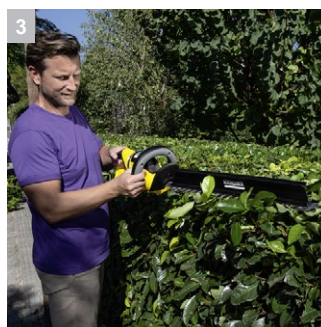

## HGE 36-60 Battery Set

Мощния акумулаторен хресторез HGE 36-60 Battery разполага със 180° въртяща дръжка за повече удобство по време на работа, както и 2-степенно регулиране на скоростта на работа.

### 1 2 настройки на скоростта

- В зависимост от приложението, може да се избира между максимална скорост или максимално дълго време на работа
- 1-ва скорост - висока скорост. Идеална за прецизно изрязване на контури

### 2 Въртяща се дръжка

- Въртящата на 180° дръжка осигурява винаги удобна позиция на работа.

### 4 Функция „Трион“

- Удобен за жив плет, в който има и по-дебели клони