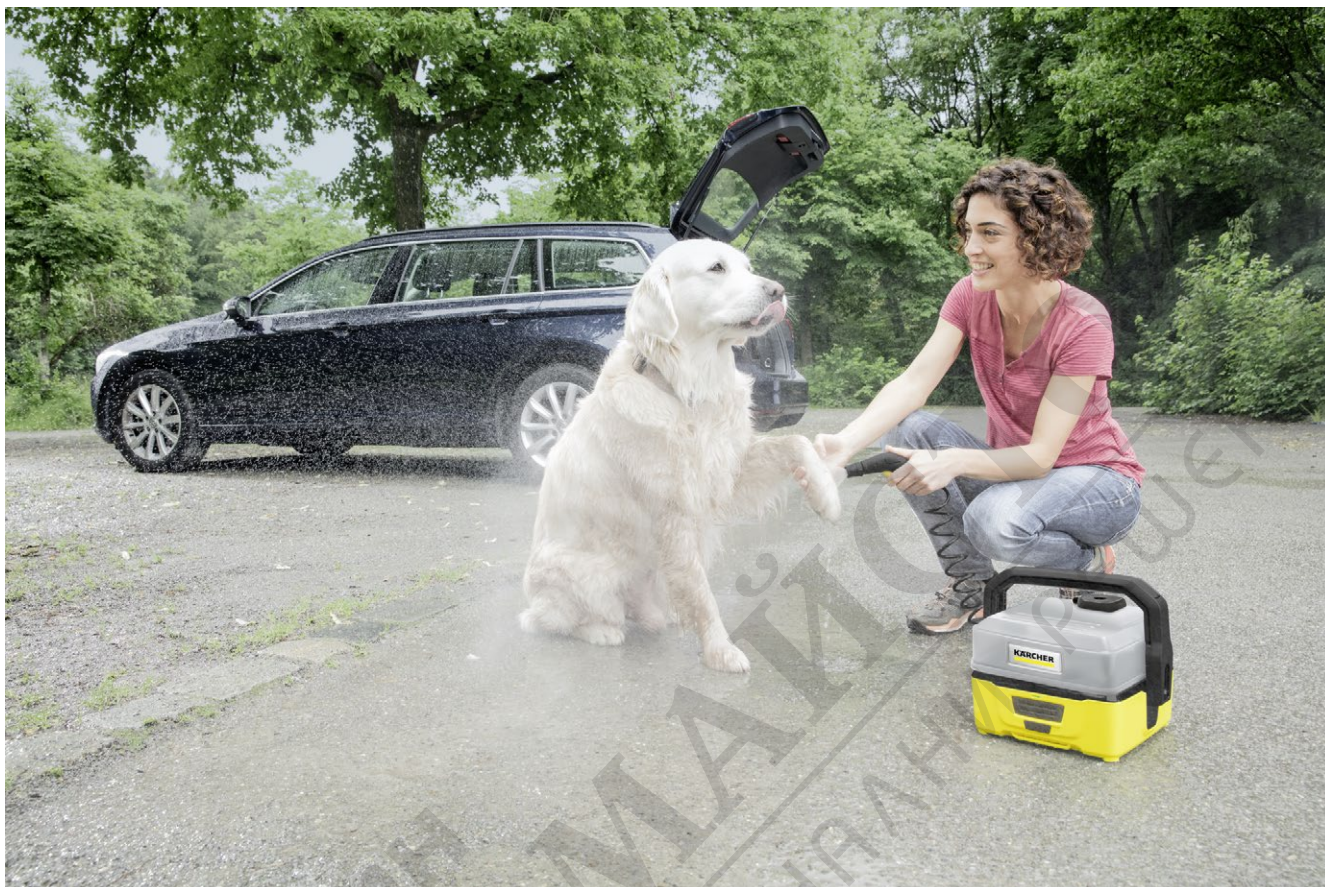

Accessories box Pet

С оптимално пригодените аксесоари на Pet Box, домашните любимци/кучешки лапи могат да се почистват навсякъде и без усилия.

1 Кутия за аксесоари

- Може да се закрепят на дъното, така че всичко да се съхранява сигурно.

2 Конусовидна струя

- Създава приятно нежен воден душ.

3 Четка за почистване на козина

- Премахва упоритата мръсотия от домашния любимец.

4 Специална микрофибърна кърпа

- За подсушаване на домашния любимец след почистване.