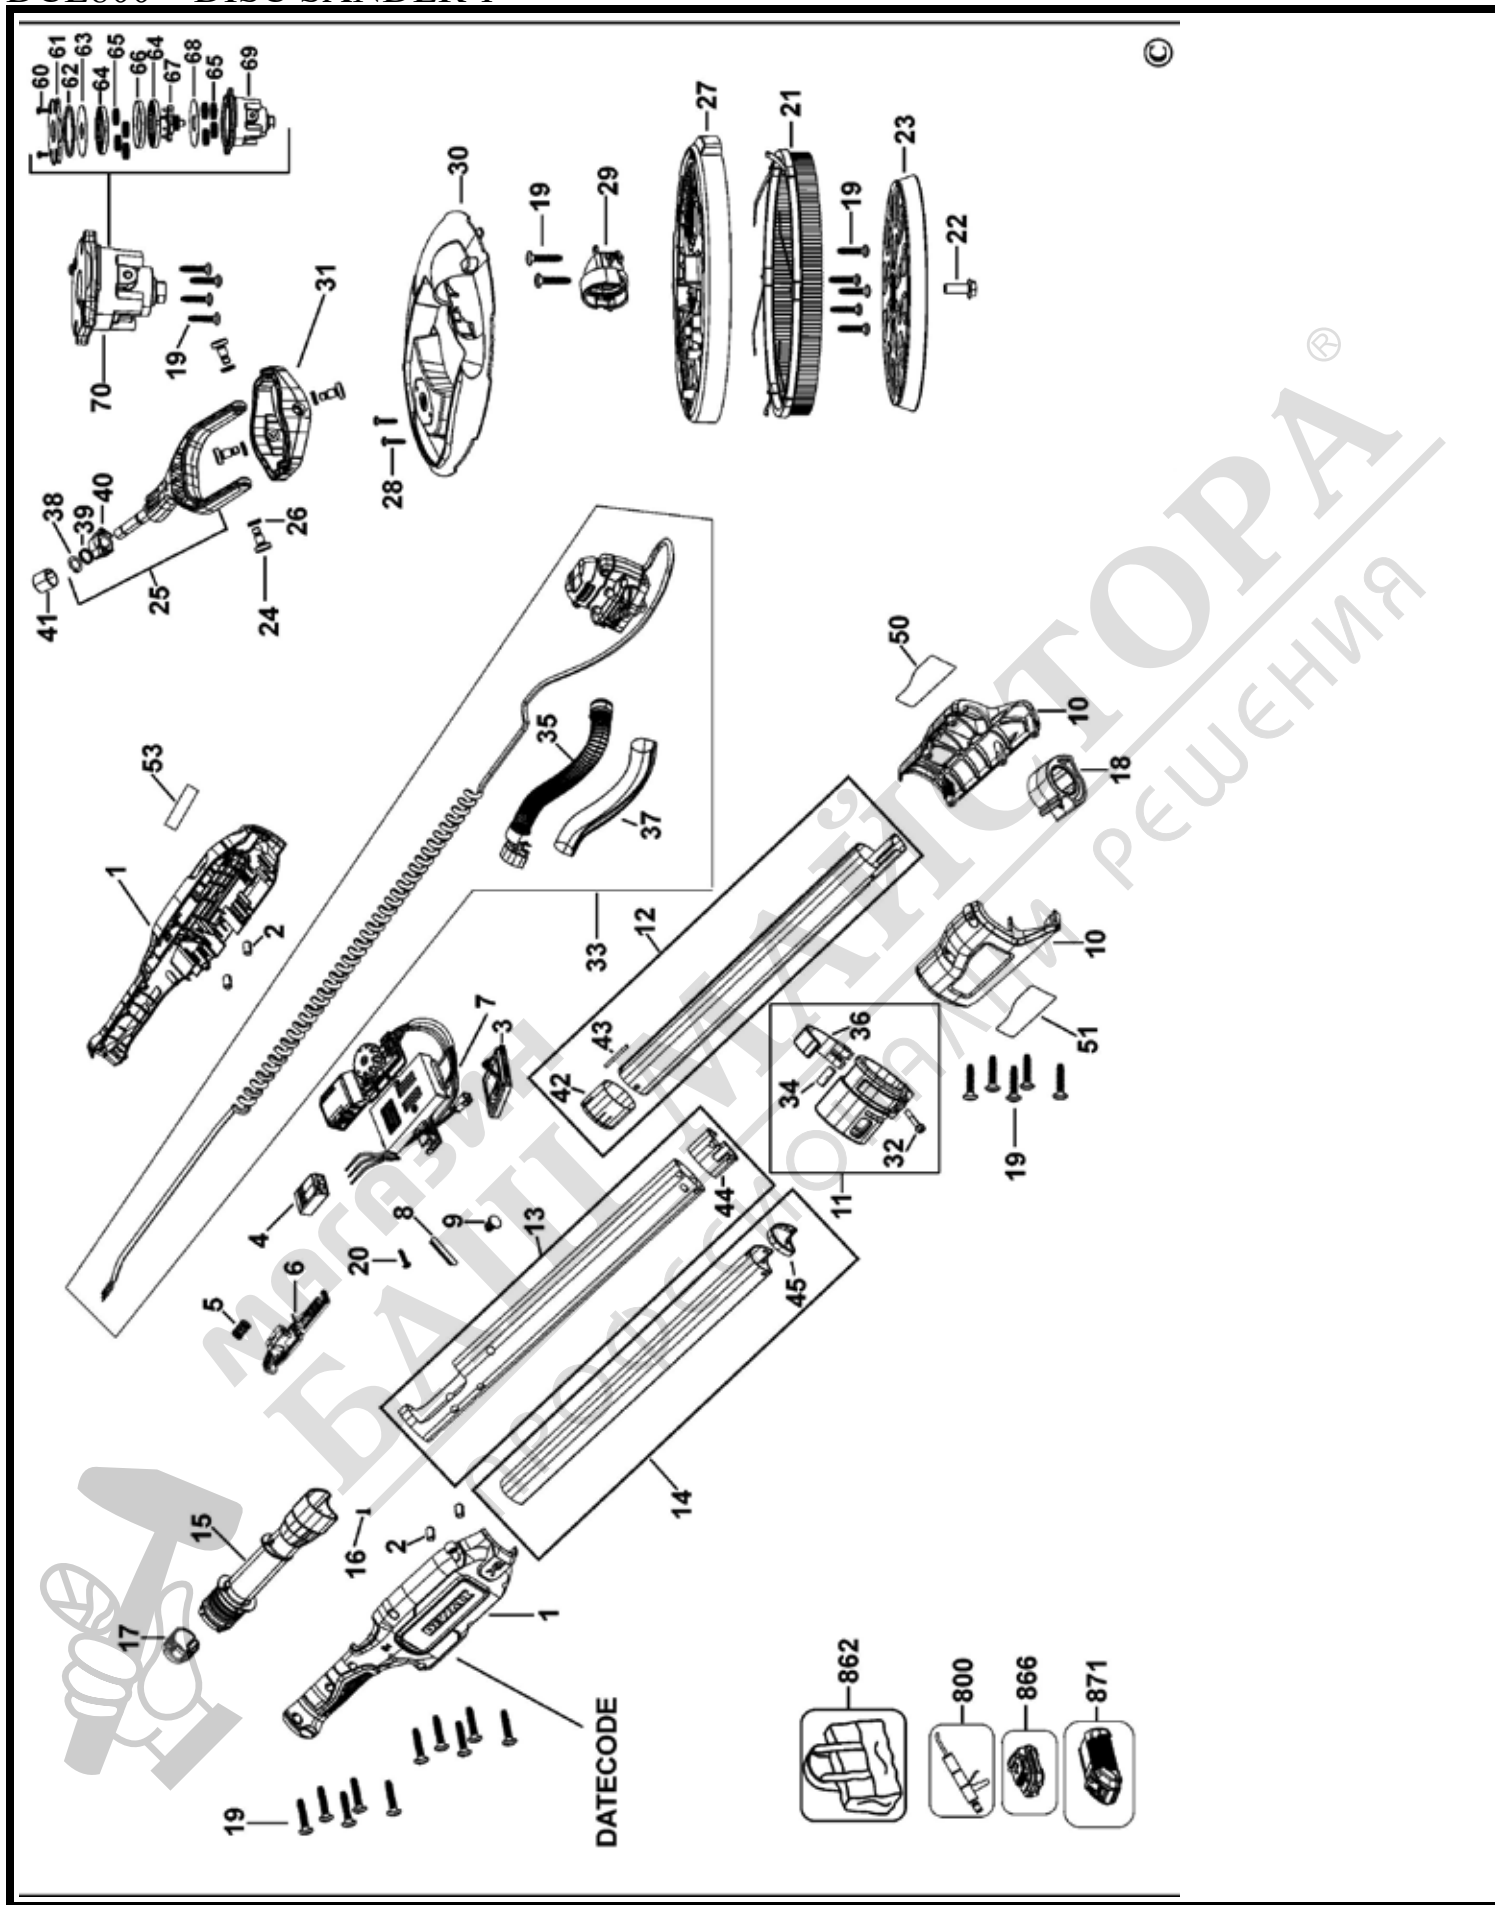

DCE800 DISC SANDER 1

Parts List DCE800 DISC SANDER 1

Item	Part Number	Qty	Part Description	General Description	Other Info	Repair Inst	Markets
1	N694562	1	CLAMSHELL SET			No	QW
2	N186764	4	RUBBER PAD			No	QW
3	N592861	1	MODULE			No	QW
4	N590957	3	CONNECTOR	WAGO 2-WIRE		No	QW
5	N637101	1	SPRING			No	QW
6	N868800	1	ACTUATOR			No	QW
7	N868474	1	CONTROL MODULE SA			No	QW
8	N094649	1	PLATE			No	QW
9	N453948	1	SPRING			No	QW
10	N694223	1	CLAMSHELL SET			No	QW
11	N868476	1	CLAMP SA			No	QW
12	N916602	1	TUBE SA			No	QW
13	N916601	1	TUBE SA			No	QW
14	N916594	1	TUBE SA			No	QW
15	N602601	1	DUST PORT			No	QW
16	330065-25	1	SCREW			No	QW
17	N736173	1	CONNECTOR			No	QW
18	N868481	1	BEARING BUSH			No	QW
19	330065-08	27	SCREW	M4x18 T20		No	QW
20	N403241	1	SCREW			No	QW
21	N868437	1	DUST GUARD			No	QW
22	N424801	1	BOLT	M6x16		No	QW
23	N855826	1	PAD SA			No	QW
24	N607946	4	SCREW			No	QW
25	N868793	1	JOINT			No	QW
26	N651418	4	SPRING			No	QW
27	N569394	1	SHIELD			No	QW
28	330065-01	2	SCREW			No	QW
29	N868858	1	HOUSING SA			No	QW
30	N868815	1	HOUSING SA			No	QW
31	N868471	1	JOINT			No	QW
32	N651021	1	SCREW			No	QW