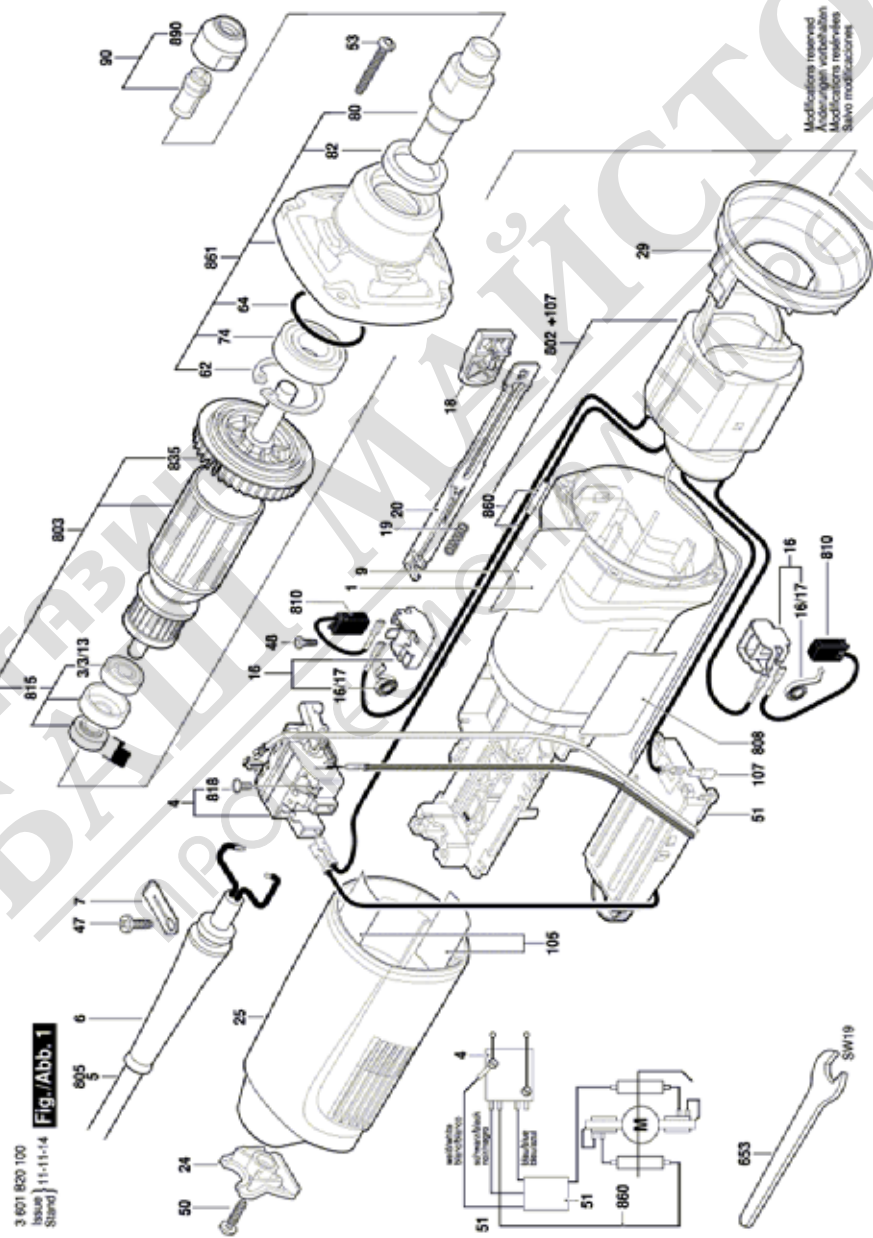

Списък на резервните части

Артикул	Каталожен номер	Описание	Изображение	Цена	Количество	Ценова група
815	1 607 000 378	К-Т РЕЗЕРВНИ ЧАСТИ	1		1	19
818	2 910 110 048	ВИНТ DIN 85-AM3x6-CUZN	1		1	10
835	1 606 610 129	ВЕНТИЛАТОР	1		1	12
860	1 604 448 023	СВЪРЗВАЩ ПРОВОДНИК	1		1	11
861	3 607 030 477	РЕДУКТОРНА ГЛАВА	1		1	44
890	3 603 313 006	ГАЙКА	1		1	21

МАГАЗИН
БАШ МАЙСТОРА
ПРОФЕСИОНАЛНИ РЕШЕНИЯ

* Препоръчителна цена на дребно без ДДС.

Изображение - модел - E

Предмет на технически изменения. Не се поема отговорност за печатни грешки | 7 October 2022

РОБЕРТ БОШ
Max-Lang-Strasse 40-46
DE-70771 Leinfelden-Echterdingen
<https://www.boschtoolservice.com>