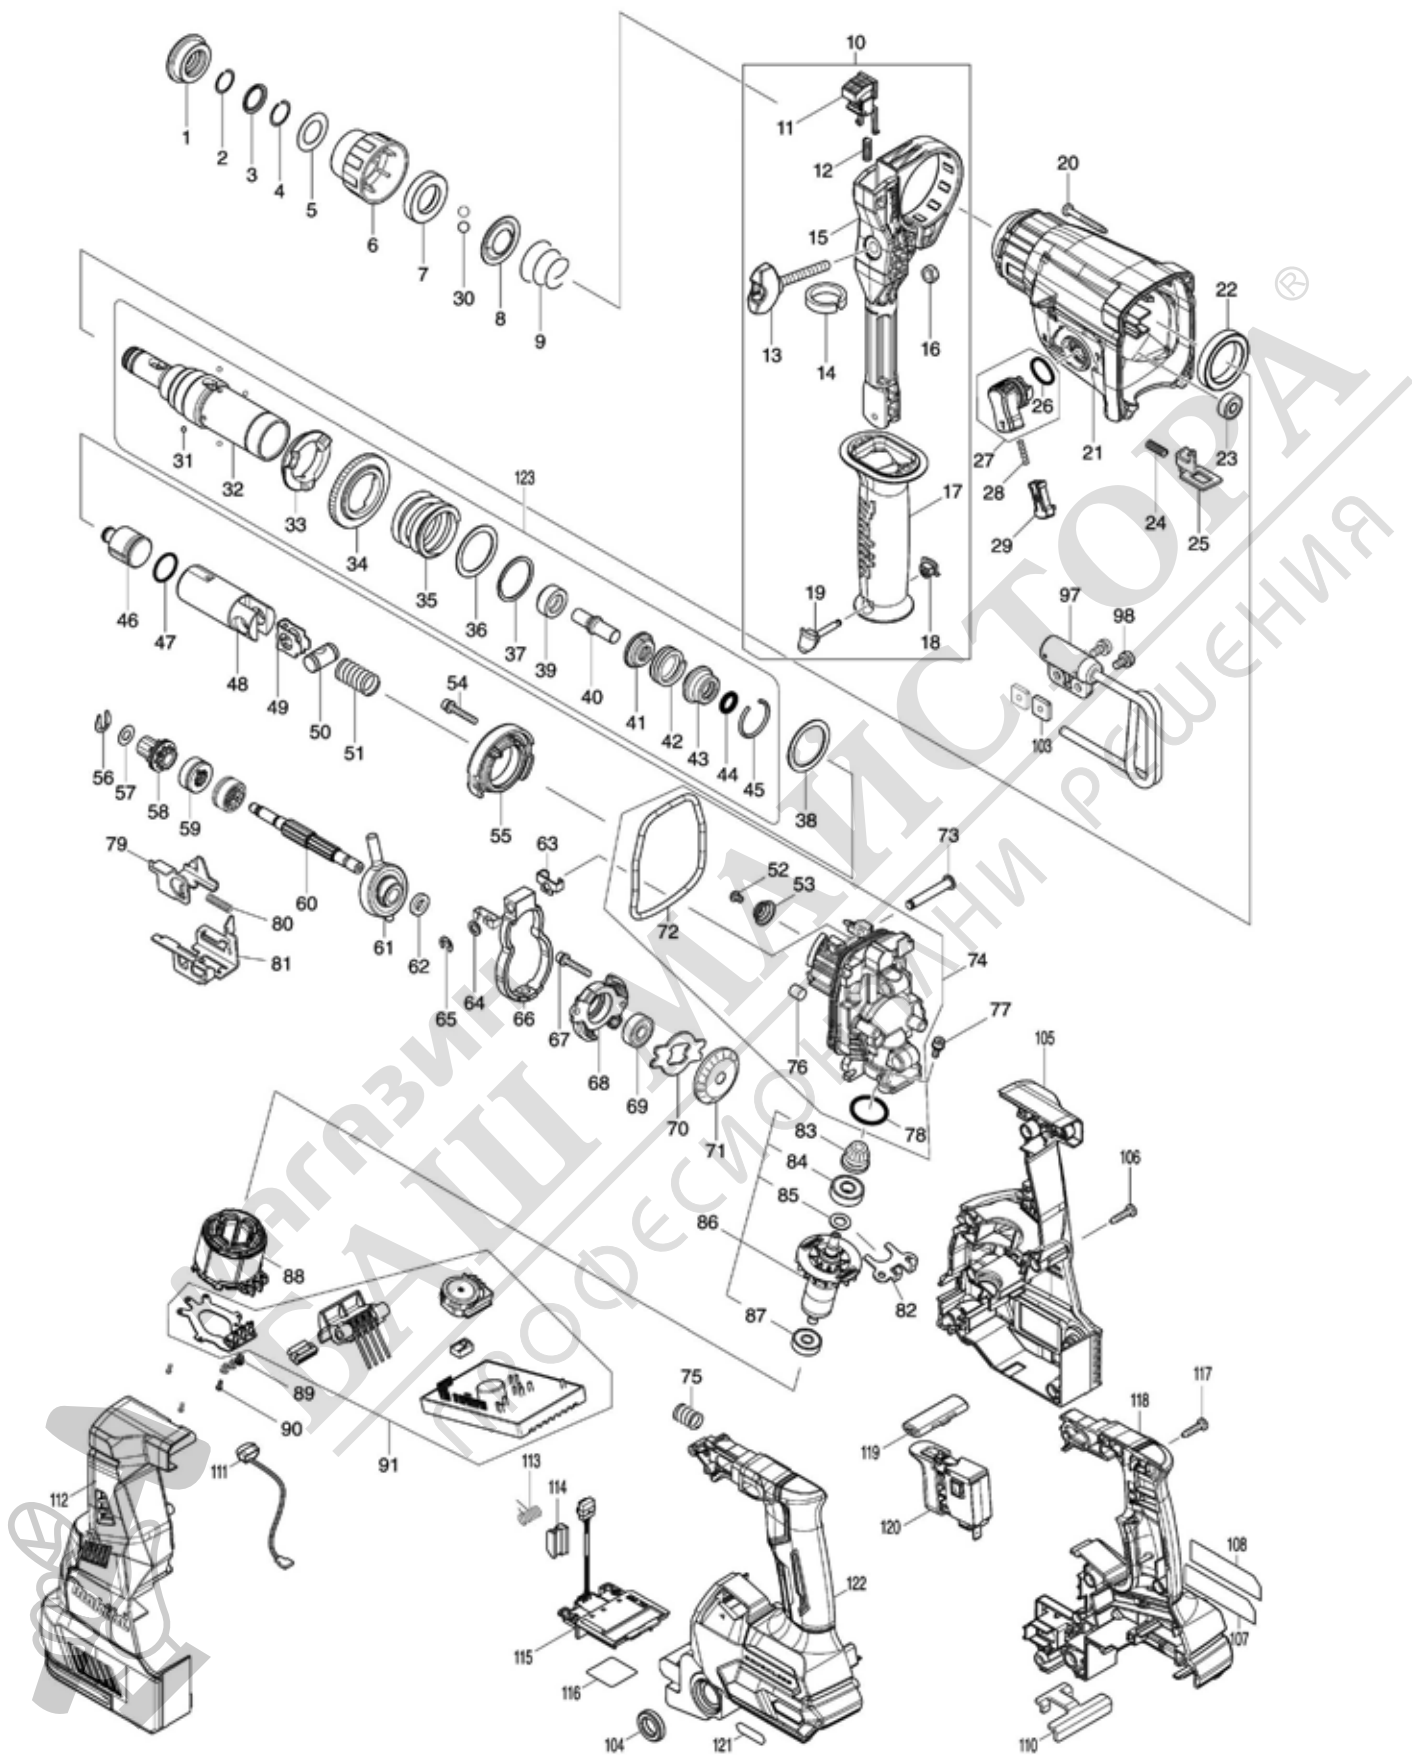

Model No.HR003G 28MM CRDLS COMBINATION HAMMER

Model No.HR003G 28MM CRDLS COMBINATION HAMMER

Položka	Objednávacie číslo	Popis	Zmena	ks	New/Old	Možnosť 1	Možnosť 2	Poznámka
001	286288-8	CAP 35		1				
002	233989-9	RING SPRING 14		1				
003	346834-0	WASHER 16		1				
004	233992-0	RING SPRING 15		1				
005	267114-0	FLAT WASHER 17		1				
006	455393-4	CHUCK COVER		1				
007	325813-1	RING 21		1				
008	346177-0	GUIDE WASHER		1				
009	233916-6	CONICAL COMP. SPRING 21-29		1				
010	126882-3	GRIP ASSEMBLY		1				
D10		INC. 11-19						
011	144959-2	LOCK BUTTON COMPLETE		1				
012	233360-7	COMPRESSION SPRING 4		1				
013	265625-9	THUMB SCREW M6X50		1				
014	422258-5	SPONGE SHEET		1				
015	458355-1	SIDE HANDLE BASE		1				
016	931302-2	HEX. NUT M6		1				
017	458357-7	GRIP 36		1				
018	422255-1	CAP		1				
019	161838-9	FIX PIN		1				
020	266351-3	TAPPING SCREW 4X35		4				
021	144965-7	GEAR HOUSING COMPLETE		1				
C10	213345-9	OIL SEAL 25		1				
C20	331890-3	CUP SLEEVE		1				
022	211294-4	BALL BEARING 6806LLU		1				
023	211012-0	BALL BEARING 606ZZ		1				
024	233360-7	COMPRESSION SPRING 4		1				
025	347228-2	LOCK PLATE		1				
026	213278-8	O RING 17		1				
027	135961-6	CHANGE LEVER ASSY		1				
D10		INC. 26						
028	234264-6	COMPRESSION SPRING 3		1				
029	457709-9	LOCK BUTTON		1				
030	216022-2	STEEL BALL 7.0		2				
031	216019-1	STEEL BALL 3		4				
032	142972-4	TOOL HOLDER COMPLETE		1				
C10	213344-1	OIL SEAL 9		1				
033	332139-4	DRIVING FLANGE		1				
034	227360-7	SPUR GEAR 51		1				
035	234148-8	COMPRESSION SPRING 31		1				
036	267153-0	FLAT WASHER 30		1				
037	257932-4	SPIRO LOCK WASHER 30		1				
038	267153-0	FLAT WASHER 30		1				
039	325783-4	SLEEVE 9B		1				
040	325789-2	IMPACT BOLT A		1				