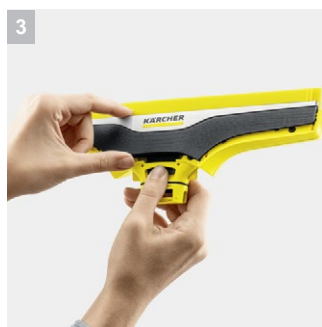

WV 6 Plus

Благодарение на новия гъвкав смукателен накрайник може лесно да премахнете излишните течности, с едно движение и да постигнете чисти прозорци без никакви замърсявания, петна и ивици.

1 Подобрена технология на перата

- Иновативните дълги пера правят чистенето още по-лесно - идеално за приложение близо до пода

2 Удължено време за работа на батерията

- Удължено време за работа на батерията на 100 минути позволява чистене без прекъсване.

3 Сменяеми пера

- Перата може лесно да се отделят от смукателната дюза и да се почистят след всяка употреба.

4 Бързо и чисто изсипване на резервоара

- Резервоарите за вода на KV 4 и WV 6 може лесно и бързо да бъдат напълнени или изсипани, без контакт с вода или мръсотия.