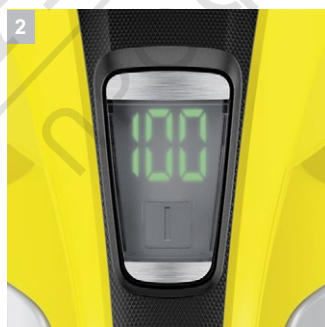

1 Подобрена технология на перата

- Иновативните дълги пера правят чистенето още по-лесно - идеално за приложение близо до пода

2 Удължено време за работа на батерията

- Удължено време за работа на батерията на 100 минути позволява чистене без прекъсване.