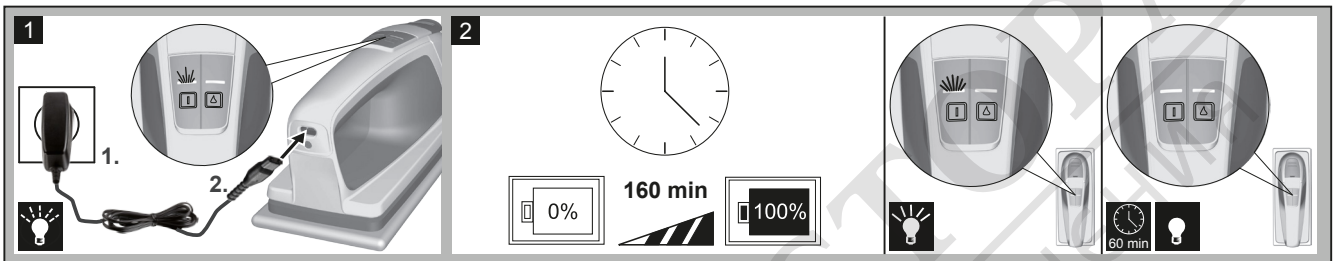

KV 4

<p>Li-Ion</p>	<p>3,65 V</p> <p>3,7 V</p>		<p>V 5,5</p> <p>mA 600</p>		<p>1,6 m/s<sup>2</sup></p>
<p>nom</p>	<p>10 W</p>		<p>0,5 kg</p>		<p>160 min</p>
	<p>7,4 Wh</p>		<p>180 ml</p>		<p>35 min</p>
	<p>2000 mAh</p>		<p>52 db(A)</p>		