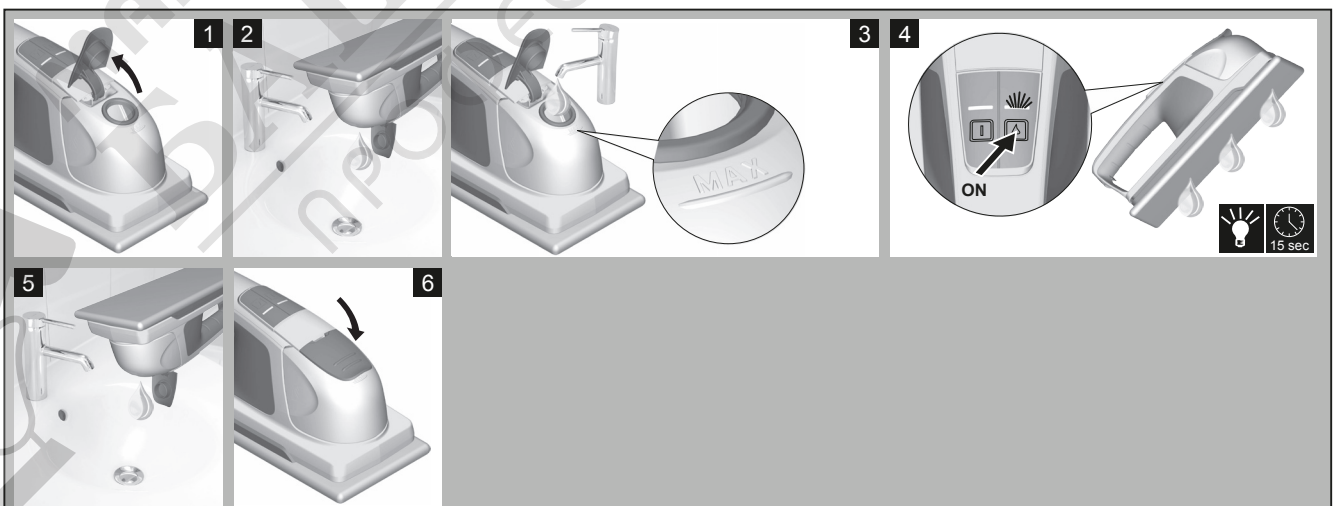

KV 4

<p>Li-Ion</p>	<p>3,65 V</p> <p>3,7 V</p>		<p>V 5,5</p> <p>mA 600</p>		<p>1,6 m/s<sup>2</sup></p>
<p>nom</p>	<p>10 W</p>		<p>0,5 kg</p>		<p>160 min</p>
	<p>7,4 Wh</p>		<p>180 ml</p>		<p>35 min</p>
	<p>2000 mAh</p>		<p>52 db(A)</p>		