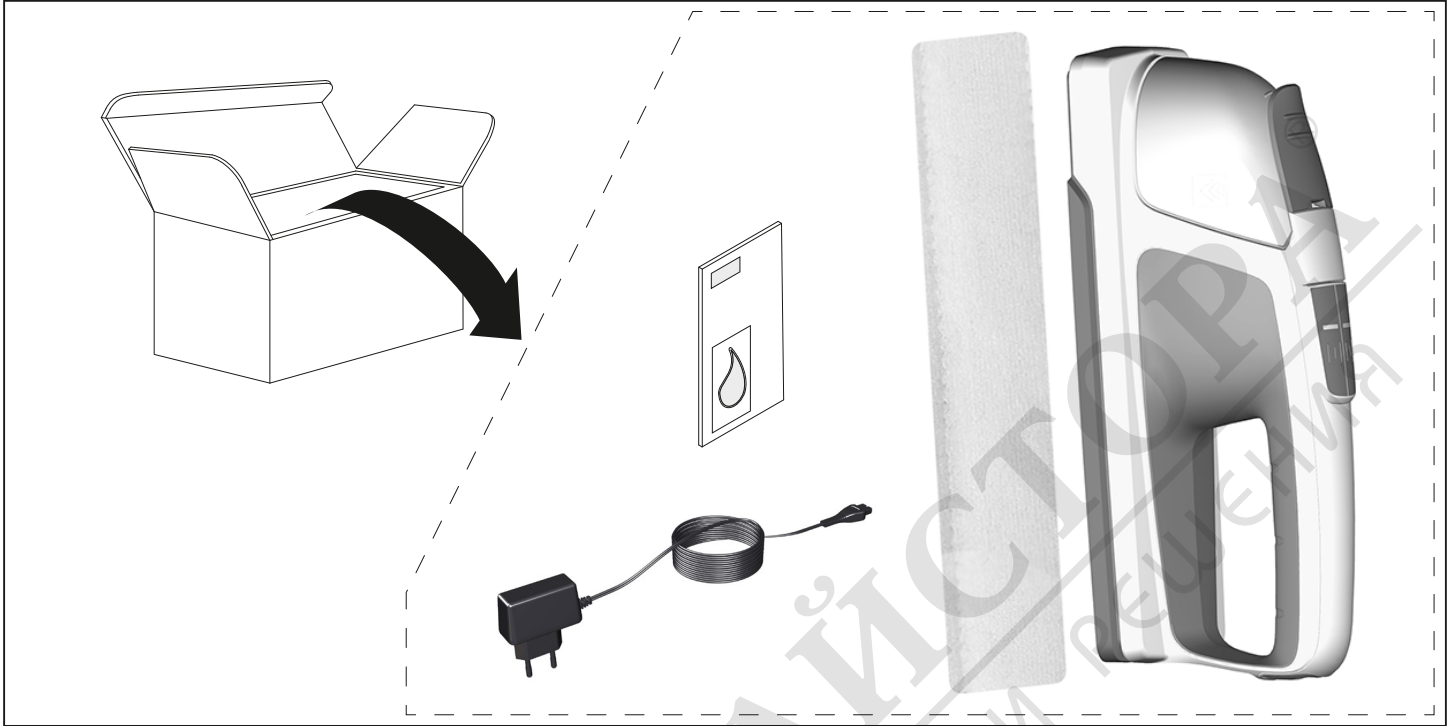

KV 4

<p>Li-Ion</p>	<p>3,65 V</p> <p>3,7 V</p>		<p>V 5,5</p> <p>mA 600</p>		<p>1,6 m/s<sup>2</sup></p>
<p>nom</p>	<p>10 W</p>		<p>0,5 kg</p>		<p>160 min</p>
	<p>7,4 Wh</p>		<p>180 ml</p>		<p>35 min</p>
	<p>2000 mAh</p>		<p>52 db(A)</p>		