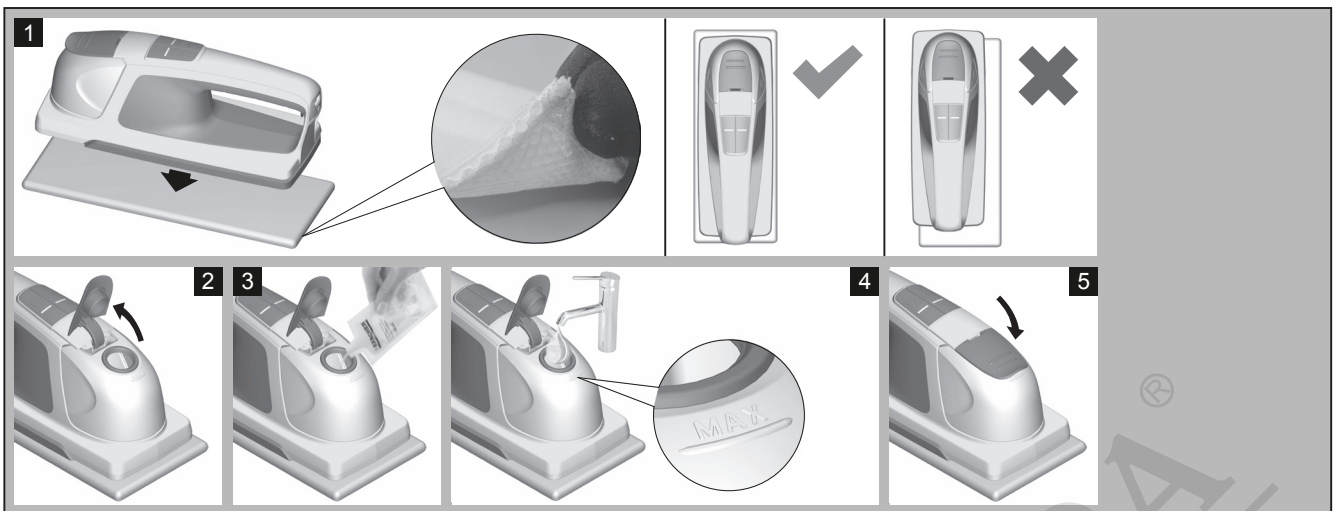

KV 4

<p>Li-Ion</p>	<p>3,65 V</p> <p>3,7 V</p>		<p>V 5,5</p> <p>mA 600</p>		<p>1,6 m/s<sup>2</sup></p>
<p>nom</p>	<p>10 W</p>		<p>0,5 kg</p>		<p>160 min</p>
	<p>7,4 Wh</p>		<p>180 ml</p>		<p>35 min</p>
	<p>2000 mAh</p>		<p>52 db(A)</p>		