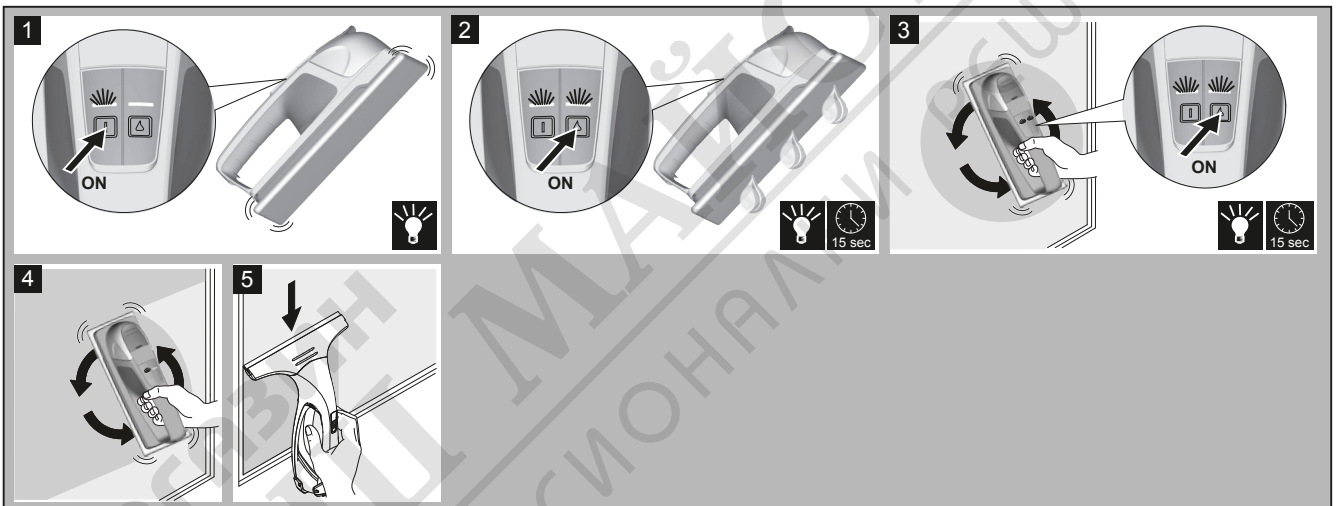

KV 4

<p>Li-Ion</p>	<p>3,65 V</p> <p>3,7 V</p>		<p>V 5,5</p> <p>mA 600</p>		<p>1,6 m/s<sup>2</sup></p>
<p>nom</p>	<p>10 W</p>		<p>0,5 kg</p>		<p>160 min</p>
	<p>7,4 Wh</p>		<p>180 ml</p>		<p>35 min</p>
	<p>2000 mAh</p>		<p>52 db(A)</p>		