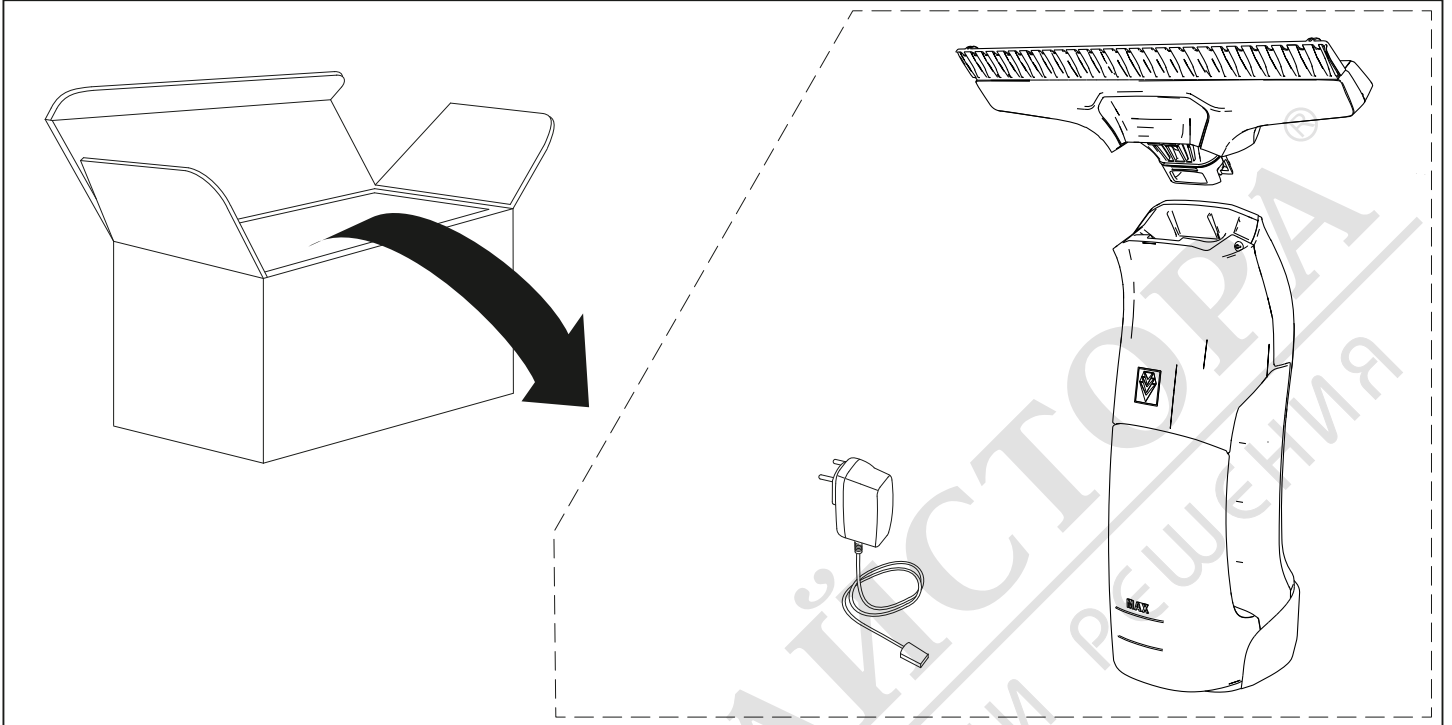

WV 6

 Li-Ion	3,65 V		V 5,5 A 2		0,8 kg
 nom	10 W		IPX4		170 min
 +	20,8 Wh		150 ml		100 min
	5700 mAh		52 db(A)		