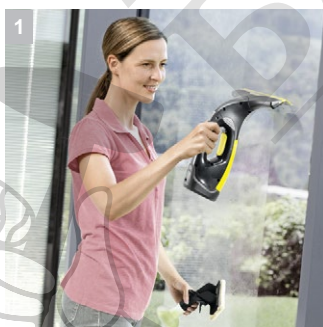

WV 2 Premium Black Edition

Привличащи вниманието и по-дълготрайни: WV 2 Black Edition има отличителен дизайн и 40% по-дълго време на работа на батерията от WV 2.

1 Резултат без капки и ивици

- Благодарение на изсмукването на водата, капещата вода вече е в миналото. За искрящо чисти прозорци.

2 Многообразие на приложение

- Уредът за почистване на прозорци може да се използва за всички гладки повърхности като плочки, огледала или душкабини.

3 LED-светлина на видимо място

- Лесно управление на зареждането: интегрираният в бутона за включване/изключване LED светлинен индикатор показва, кога уредът трябва да бъде зареден.