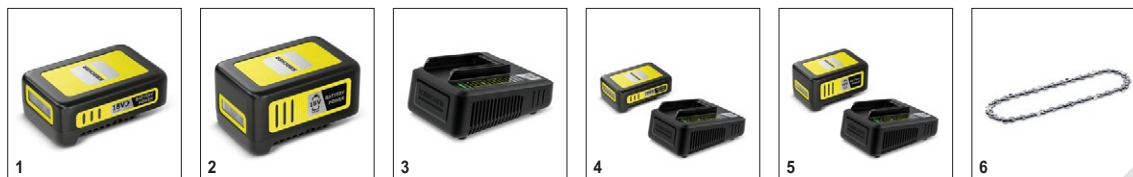

Артикулен н-р				Цена	
Батерии							
Battery Power батерия 18/25	1	2.445-034.0				18 V / 2,5 Ah Battery Power сменяема батерия с иновативна технология Реално време включва LCD дисплей за показване на нивото на батерията. Подходяща за използване във всички устройства от платформата Kärcher Battery Power 18 V.	☐
Battery Power батерия 18/50	2	2.445-035.0				18 V / 5,0 Ah Battery Power сменяема батерия с иновативна технология Реално време включва LCD дисплей за показване на нивото на батерията. Подходяща за използване във всички устройства от платформата Kärcher Battery Power 18 V.	☐
Зарядни							
Бързо зарядно Battery Power 18 V	3	2.445-032.0				Бързото зарядно зарежда сменяемата батерия Kärcher 18 V / 2,5 Ah до 80% само за 44 минути и може да се използва за всички батерии от 18 V платформа Kärcher Battery Power.	☐
Комплекти батерии и зарядни							
Стартов комплект Battery Power 18/25	4	2.445-062.0				Стартов комплект Battery Power 18/25 включва 18 V/2.5 Ah Battery Power сменяема акумулаторна батерия с иновативна технология Реално време и 18 V бързо зарядно устройство. За всички устройства от акумулаторната 18 V платформа на Kärcher.	☐
Стартов комплект Battery Power 18/50	5	2.445-063.0				Вкл. 18 V/5.0 Ah Battery Power сменяема батерия и 18 V бързо зарядно: Стартовият комплект Battery Power 18/50 за използване във всички устройства от акумулаторната 18 V платформа на Kärcher.	☐
Верижни триони							
Верига за PSW 18-20 Battery	6	2.444-018.0				Ниски вибрации и лесна за смяна: веригата за 20-сантиметровата шина на акумулаторният трион PSW 18-20 Battery всеки път постига висококачествени разрези	☐

☐ Налични аксесоари