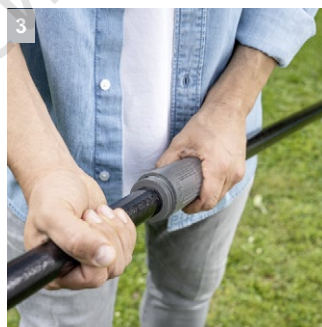

PSW 18-20 Battery

С акумулаторния верижен трион удължител PSW 18-20 Battery може лесно да достигнете клонона на височина до 4 метра. За удобна и безопасна поддръжка на дървета

1 Лесно опъване на веригата

Лесна система за опъване на веригата

2 Автоматично смазване на веригата

■ За по-лесна поддръжка

3 Винтова система за по-бърза работа

■ Акумулаторният верижен трион с удължител може да бъде разглобен на 3 части за по-лесно съхранение.

4 Практичен колан за рамо

■ Оптимално разпределение на теглото, за да премахне напрежението от ръцете и раменете на потребителя.

PSW 18-20 Battery

- Може удобно да реже клони на височина до 4 метра
- Удобен за работа, бързи и лесни настройки
- Колан за рамо за оптимизирано разпределение на теглото