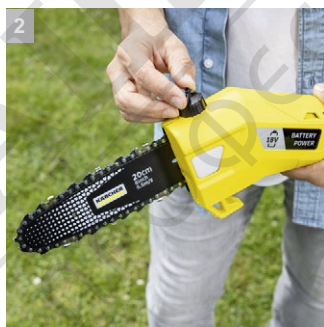

PSW 18-20 Battery

С акумулаторния верижен трион удължител PSW 18-20 Battery може лесно да достигнете клонона на височина до 4 метра. За удобна и безопасна поддръжка на дървета

1 Лесно опъване на веригата

Лесна система за опъване на веригата

2 Автоматично смазване на веригата

■ За по-лесна поддръжка

3 Винтова система за по-бърза работа

■ Акумулаторният верижен трион с удължител може да бъде разглобен на 3 части за по-лесно съхранение.

4 Практичен колан за рамо

■ Оптимално разпределение на теглото, за да премахне напрежението от ръцете и раменете на потребителя.

PSW 18-20 Battery

- Може удобно да реже клони на височина до 4 метра
- Удобен за работа, бързи и лесни настройки
- Колан за рамо за оптимизирано разпределение на теглото

Технически данни

Артикулен н-р	1.444-010.0	
	4054278548944	
Шина	cm	20
Ъгъл на шината	°	30
Скорост на веригата		5,5
Стъпка на веригата		3/8" LP
Дължина на веригата		1.1 mm / 0.043"
Задвижващи връзки		33
Капацитет на резервоара за масло	ml	50
Гарантиран праг на звукова мощност	dB(A)	95
Вибрационна стойност при предната дръжка (K=1,5 m/s ²)		1,3
Стойности на вибрациите на задната дръжка (ΔK = 1,5 m / s ²)		1,2
Дължина с удължител	m	2,9
Дължина без удължител	m	2
Платформа на батерията		18 V Платформа на батерията
Напрежение	V	18
Производителност с едно зареждане		80 (2,5 Ah) / 160 (5,0 Ah)
Време на работа с едно зареждане на батерията	мин	15 (2,5 Ah) / 30 (5,0 Ah)
Тегло без аксесоари	kg	4,9
Тегло вкл. Опаковка	kg	6,39
Размери (Д x Ш x В)	mm	2980 x 95 x 187