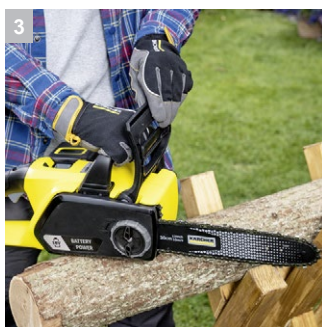

CNS 18-30 Battery

Универсален, перфектен за поддръжка на дървета, удобен за работа: лекият акумулаторен верижен трион CNS 18-30 Battery разполагащ със система за опъване на веригата без инструменти.

1 Система за опъване на веригата без инструменти

- Веригата се опъва единствено с натискането на бутон

2 Автоматично смазване на веригата

- За по-лесна поддръжка на акумулаторния верижен трион

3 Защита от откат

- Веригата спира веднага - за максимална безопасност в случай на откат.

4 Зъбна опора

- Безопасна работа и прецизни разрези

CNS 18-30 Battery

- Идеален за поддръжка на дървета, където клоните са тънки
- Удобен за работа, бързи и лесни настройки
- Спирачка на веригата и безопасно отключване за безопасна употреба

Технически данни

Артикулен н-р		1.444-001.0
		4054278548937
Шина	cm	30
Скорост на веригата		10
Стъпка на веригата		3/8" LP
Дължина на веригата		1.1 mm / 0.043"
Задвижващи връзки		45
Капацитет на резервоара за масло	ml	200
Гарантиран праг на звукова мощност	dB(A)	101
Вибрационна стойност при предната дръжка (K=1,5 m/s ²)		3,5
Стойности на вибрациите на задната дръжка (ΔK = 1,5 m / s ²)		5,2
Вид на двигателя		Безчетков мотор
Платформа на батерията		18 V Платформа на батерията
Напрежение	V	18
Производителност с едно зареждане		35 (2,5 Ah) / 70 (5,0 Ah)
Време на работа с едно зареждане на батерията	мин	10 (2,5 Ah) / 20 (5,0 Ah)
Тегло	kg	3,2
Размери (Д x Ш x В)	mm	690 x 230 x 245