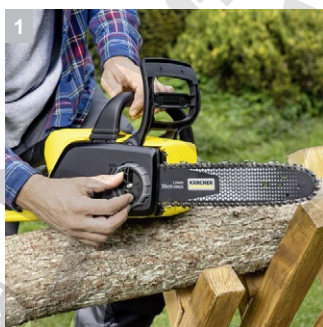

CNS 18-30 Battery

Универсален, перфектен за поддръжка на дървета, удобен за работа: лекият акумулаторен верижен трион CNS 18-30 Battery разполагащ със система за опъване на веригата без инструменти.

1 Система за опъване на веригата без инструменти

- Веригата се опъва единствено с натискането на бутон

2 Автоматично смазване на веригата

- За по-лесна поддръжка на акумулаторния верижен трион

3 Защита от откат

- Веригата спира веднага - за максимална безопасност в случай на откат.

4 Зъбна опора

- Безопасна работа и прецизни разрези

CNS 18-30 Battery

- Идеален за поддръжка на дървета, където клоните са тънки
- Удобен за работа, бързи и лесни настройки
- Спирачка на веригата и безопасно отключване за безопасна употреба