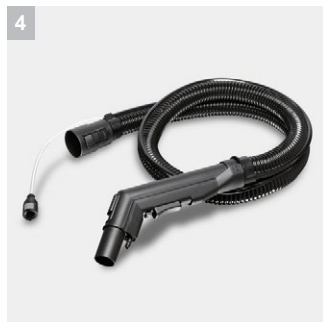

SE 4002

Перящата смукачка SE 4002 (машина за спрей-екстракция) почиства дълбоко в основата на влакната. Включва комфортна система 2 в 1 с вграден вакуумен маркуч и дюза за впръскване и екстракция за почистване на тапицериия.

3 3 в 1 дръжка за носене

- Дава възможност за комфортно пренасяне, както и отваряне, затваряне и изсипване на контейнера.

4 2-в-1 система с интегриран маркуч

- За максимално удобство при употреба.

SE 4002

- 2-в-1 система с интегриран маркуч
- Керхер технология на дюзите: 50% по-бързо време за сушене
- Включва дюза за почистване на тапицерия

Технически данни

Артикулен н-р	1.081-140.0		
	4039784346598		
Дебит на въздуха	l/s	70	
Вакуум	mbar / kPa	210 / 21	
Мощност на помпата	W	40	
Консумирана мощност турбина / помпа	W	1400 / 40	
Ширина на работа	mm	230	
Резервоар за чиста / мръсна вода	l	4	
Стандартни аксесоари	mm	35	
Вид на тока	V / Hz	220 – 240 / 50 – 60	
Количество на изпръскване	l/min	1	
Налягане на изпръскване	bar	1	
Свързващ кабел	m	7,5	
Тегло без аксесоари	kg	7,8	
Размери (Д x Ш x В)	mm	441 × 386 × 480	