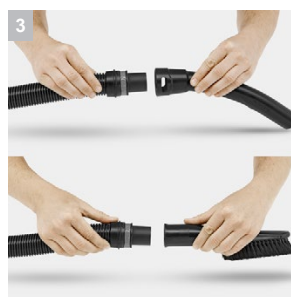

WD 5 P Premium

Многофункционалната смучачка WD 5 P Premium е изключително мощна и енергоефективна, с 25-литров контейнер от благородна стомана, уникална технология за отстраняване на филтри, електрически контакт и др.

1 Патентована технология за сваляне на филтъра

- Бързо и лесно изваждане на филтъра чрез разгъване на филтърната касета - без контакт с отпадъците.
- За мокро и сухо почистване без смяна на филтъра.

2 Оптимално разработен: Подов накрайник и смукателен маркуч

- За най-добър резултат от почистването, независимо от замърсяванията, сухи или мокри, фини или груби.
- За максимален комфорт и гъвкавост при работа.

3 Сваляща се ръкохватка

- Предоставя възможност за свързване на различни дюзи директно с маркуча.
- За лесно изсмукване дори и в най-тесни пространства.