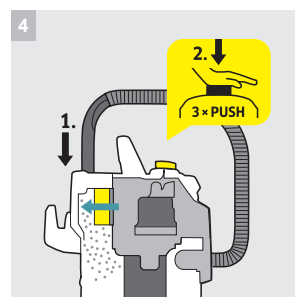

1 Патентована технология за сваляне на филтъра

- Бързо и лесно изваждане на филтъра чрез разгъване на филтърната касета - без контакт с отпадъците.
- За мокро и сухо почистване без смяна на филтъра.

2 Оптимално разработен: Подов накрайник и смукателен маркуч

- За най-добър резултат от почистването, независимо от замърсяванията, сухи или мокри, фини или груби.
- За максимален комфорт и гъвкавост при работа.

3 Сваляща се ръкохватка

- Предоставя възможност за свързване на различни дюзи директно с маркуча.
- За лесно изсмукване дори и в най-тесни пространства.