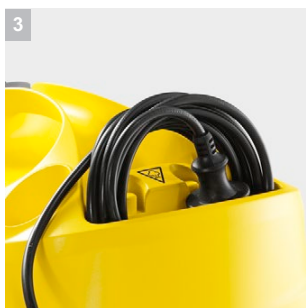

SC 4 Easyfix

Комфортно и непрекъснато почистване с пара. С парочистачката SC 4 EasyFix с подова дюза EasyFix и свалящ се, с възможност за непрекъснато допълване резервоар за вода.

1 Свалящ се резервоар за вода с възможност за пълнене по всяко време

■ За почистване без прекъсване и комфортно доливане на вода.

2 Комплект за почистване на под EasyFix с гъвкав шарнир на подовата дюза и удобно закрепване с велкро на кърпата за под

- Оптимални резултати при почистване на всички видове твърди подови настилки благодарение на ефективната ламелна технология.
- Подмяна на почистващата кърпа без контакт с мръсотията, както и удобно закрепване на кърпата за почистване на пода

SC 4 Easyfix

- Подвижен резервоар за допълване, за работа без прекъсване
- Място за прибиране на кабела
- С комплект за почистване на под EasyFix

Технически данни

Артикул н-р	1.512-450.0
	4054278313023
Сертификат за тест*	Отстранява 99,999% от коронавируса* и 99.9% всички обичайни за дома бактерии**
Производителност на площ с едно пълнене на резервоара	m ² 100
Време за загряване	мин 4
Обем на резервоара/котела	l 0,5 + 0,8 / (свалящ се резервоар)
Максимално налягане на парата	bar 3,5
Консумирана мощност	W 2000
Вид на тока	Ph / V / Hz 1 / 220 – 240 / 50 – 60
Дължина на кабела	m 4
Тегло без аксесоари	kg 4,05
Размери (Д x Ш x В)	mm 380 × 251 × 273