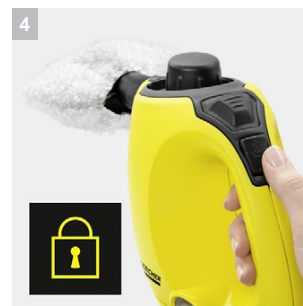

3 Малък, удобен и лесен за съхранение уред

4 Защита на уреда от деца

Системата за заключване предлага сигурна защита срещу използване на уреда от деца.