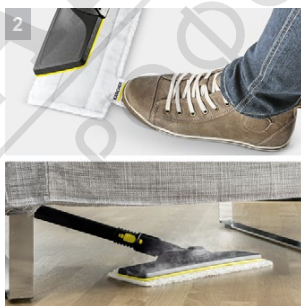

1 Мощен поток на парата - 3 бара

2 Комплект за почистване на под EasyFix с гъвкав шарнир на подовата дюза и удобно закрепване с велкро на кърпата за под

- Оптимални резултати при почистване на всички видове твърди подови настилки благодарение на ефективната ламелна технология.
- Подмяна на почистващата кърпа без контакт с мръсотията, както и удобно закрепване на кърпата за почистване на пода