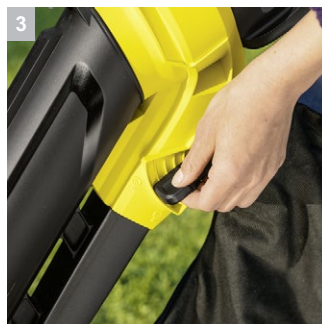

## BLV 18-200 Battery

Акумулаторния уред за издухване на листа BLV 18-200 Battery разполага с функциите събиране, издухване и мулчиране, което го прави незаменен помощник за всяка градина. Уреда разполага и с Turbo режим.

**3 Лост за избор на режим**

- Настройка между режим всмукване и издухване, с възможност за комбинирана функция

**4 Захват с две ръце**

- Гарантира идеално разпределение на тежестта и по-лесна работа.

**BLV 18-200 Battery**