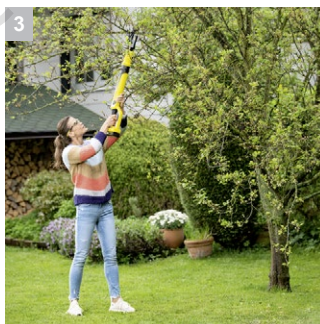

TLO 18-32 Battery

Рязане на клони само с натискане на един бутон. Акумулаторната ножица за клони и нейното висококачествено подвижно острие реже лесно и безпроблемно клони с диаметър до 3 см.

1 18 V акумулаторна батерия от Battery Power платформата на Керхер

- Уреда може да се използва с всички 18 V акумулаторни батерии от Battery Power платформата на Керхер

2 Подвижно острие

- Реже изключително прецизно и без необходимост от сила

3 Голям обхват

- Дори достигането до по-високи клонове не е проблем.

4 Кука, която действа като скоба

- Благодарение на куката, която също действа като скоба, можете да премахнете клони, които са заседнали в короната на дървото.

TLO 18-32 Battery

- Изрежете дори труднодостъпните места лесно и без усилие
- Рязане без необходимост от сила, благодарение на подвижното острие