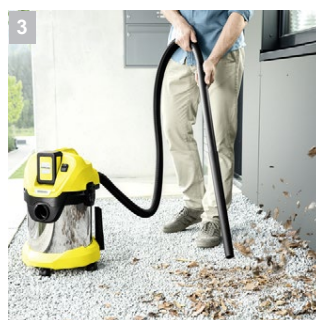

WD 3 Battery Premium

Премиум версията на многофункционалната смукачка с батерия WD 3 Battery от платформата 36 V Battery Power е снабдена с 17-литров контейнер от благородна стомана. Батерията се предлага отделно.

1 36 V Kärcher Battery Power сменяема батерия

- Работи отлично без постоянна нужда от електрическо захранване и максимална свобода на движение.
- Технология Реално време с LCD дисплей на батерията: оставащо време за работа, оставащо време на зареждане и капацитет на батерията.

2 Специален патронен филтър

- За мокро и сухо почистване без смяна на филтъра.

3 Практична функция за издухване

- Навсякъде, където не е възможно да се прахосмуче, помага практичната функция за издухване.
- За отстраняване на всякаква мръсотия без усилия, напр. от чакъл.