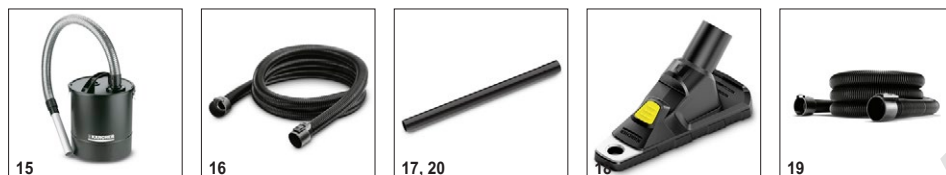

WD 3 Battery Premium
1.629-950.0