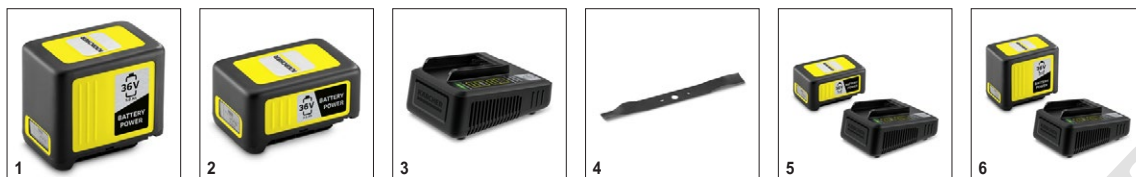

Артикулен н-р				Цена	
Батерии							
Battery Power батерия 36/50	1	2.445-031.0					36 V / 5.0 Ah Battery Power сменяема батерия с иновативна технология Реално време с LCD дисплей за показване на нивото на батерията. Подходяща за използване във всички устройства от платформата Kärcher Battery Power 36 V. ■
Battery Power батерия 36/25	2	2.445-030.0					36 V / 2.5 Ah Battery Power сменяема батерия с иновативна технология Реално време с LCD дисплей за показване на нивото на батерията. Подходяща за използване във всички устройства от платформата Kärcher Battery Power 36 V. □
Зарядни							
Бързо зарядно Battery Power 36 V	3	2.445-033.0					С бързото зарядно 36 V / 2.5 Ah сменяема батерия може да бъде заредена до 80% само за 48 минути и може да се използва за всички батерии от 36 V платформа Kärcher Battery Power. ■
Косачки							
Нож за LMO 36-46 Battery	4	2.444-013.0					С широчина на рязане от 46 см режещият нож на косачката на LMO 36-46 Battery оставя след себе си перфектно отрязани краища на трева, без никакво надъвкване или неравности. ■
Комплекти батерии и зарядни							
Стартов комплект Battery Power 36/25	5	2.445-064.0					Стартов комплект Battery Power 36/25 включващ 36 V/2.5 Ah сменяема акумулаторна батерия и 18 V бързо зарядно устройство. За всички устройства от акумулаторната 36 V платформа на Kärcher. □
Стартов комплект Battery Power 36/50	6	2.445-065.0					Стартов комплект Battery Power 36/50 включващ 36 V/5.0 Ah Battery Power сменяема батерия и 36 V бързо зарядно устройство. За всички устройства от акумулаторната 36 V платформа на Kärcher. □

☒ Включени в комплекта
☐ Налични аксесоари