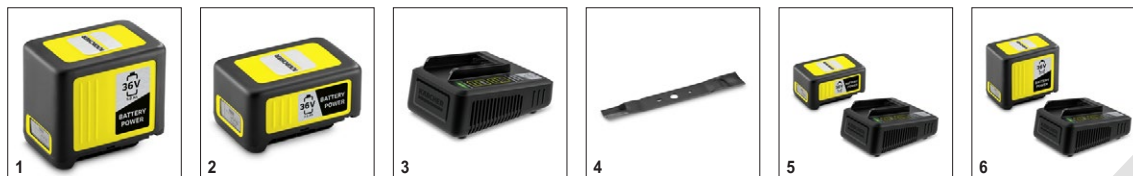

Артикул н-р				Цена	
Батерии							
Battery Power батерия 36/50	1	2.445-031.0				36 V / 5.0 Ah Battery Power сменяема батерия с иновативна технология Реално време с LCD дисплей за показване на нивото на батерията. Подходяща за използване във всички устройства от платформата Kärcher Battery Power 36 V.	■
Battery Power батерия 36/25	2	2.445-030.0				36 V / 2,5 Ah Battery Power сменяема батерия с иновативна технология Реално време с LCD дисплей за показване на нивото на батерията. Подходяща за използване във всички устройства от платформата Kärcher Battery Power 36 V.	□
Зарядни							
Бързо зарядно Battery Power 36 V	3	2.445-033.0				С бързото зарядно 36 V / 2,5 Ah сменяема батерия може да бъде заредена до 80% само за 48 минути и може да се използва за всички батерии от 36 V платформа Kärcher Battery Power.	■
Косачки							
Нож за LMO 36-40 Battery	4	2.444-012.0				Без назъбени треви, без неравности - гарантирано с мощния нож за косене на трева, направено от стомана с ширина на рязане 40 см за LMO 36-40 Battery.	■
Комплекти батерии и зарядни							
Стартов комплект Battery Power 36/25	5	2.445-064.0				Стартов комплект Battery Power 36/25 включващ 36 V/2.5 Ah сменяема акумулаторна батерия и 18 V бързо зарядно устройство. За всички устройства от акумулаторната 36 V платформа на Kärcher.	□
Стартов комплект Battery Power 36/50	6	2.445-065.0				Стартов комплект Battery Power 36/50 включващ 36 V/5.0 Ah Battery Power сменяема батерия и 36 V бързо зарядно устройство. За всички устройства от акумулаторната 36 V платформа на Kärcher.	□

■ Включени в комплекта   □ Налични аксесоари