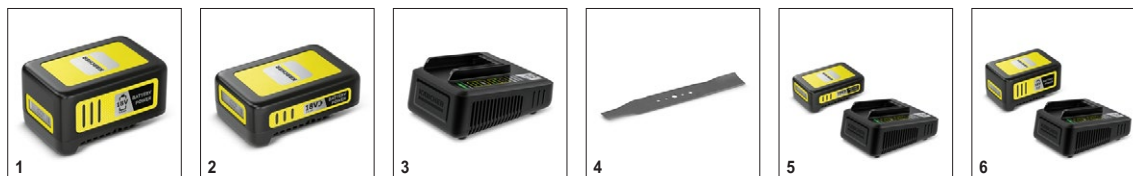

Артикул н-р				Цена	
Батерии							
Battery Power батерия 18/50	1	2.445-035.0					18 V / 5,0 Ah Battery Power сменяема батерия с иновативна технология Реално време включва LCD дисплей за показване на нивото на батерията. Подходяща за използване във всички устройства от платформата Kärcher Battery Power 18 V. ■
Battery Power батерия 18/25	2	2.445-034.0					18 V / 2,5 Ah Battery Power сменяема батерия с иновативна технология Реално време включва LCD дисплей за показване на нивото на батерията. Подходяща за използване във всички устройства от платформата Kärcher Battery Power 18 V. □
Зарядни							
Бързо зарядно Battery Power 18 V	3	2.445-032.0					Бързото зарядно зарежда сменяемата батерия Kärcher 18 V / 2,5 Ah до 80% само за 44 минути и може да се използва за всички батерии от 18 V платформа Kärcher Battery Power. ■
Косачки							
Нож за LMO 18-33 Battery	4	2.444-010.0					Необходими са само няколко движения на ръката, за да инсталирате ножа за косене на трева, направен от висококачествена стомана на LMO 18-33 Battery. С ширина на рязане от 33 см той постига чисти резултати при работа. ■
Комплекти батерии и зарядни							
Стартов комплект Battery Power 18/25	5	2.445-062.0					Стартов комплект Battery Power 18/25 включва 18 V/2.5 Ah Battery Power сменяема акумулаторна батерия с иновативна технология Реално време и 18 V бързо зарядно устройство. За всички устройства от акумулаторната 18 V платформа на Kärcher. □
Стартов комплект Battery Power 18/50	6	2.445-063.0					Вкл. 18 V/5.0 Ah Battery Power сменяема батерия и 18 V бързо зарядно: Стартовият комплект Battery Power 18/50 за използване във всички устройства от акумулаторната 18 V платформа на Kärcher. □

■ Включени в комплекта □ Налични аксесоари