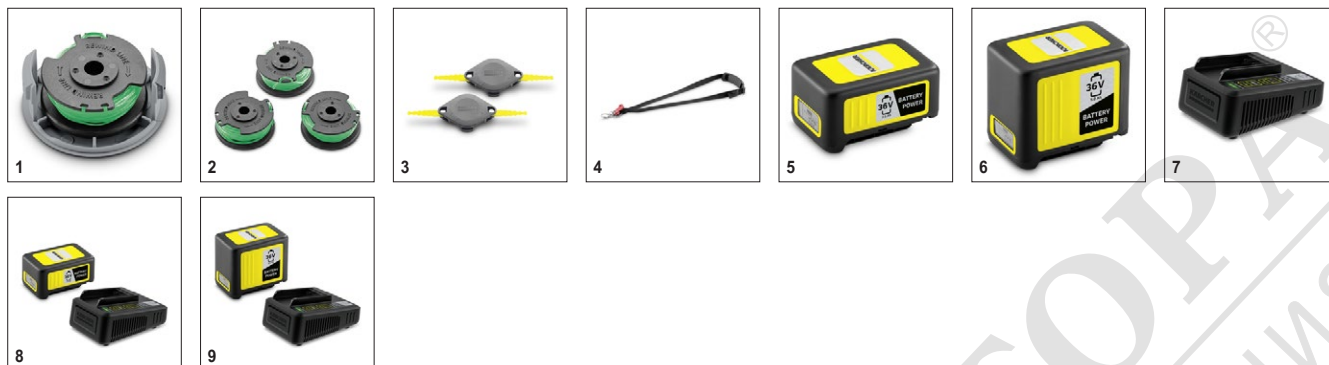

Артикул н-р				Цена	
Тримери							
Макара за LTR 36 Battery	1	2.444-015.0					Усукана корда и автоматичното подаване правят бобината с капачка за 36 V Kärcher Battery Power тример за трева перфектния работен инструмент за труднодостъпни места в градината. ■
Комплект 3 ролки за LTR 36 Battery	2	2.444-017.0					Бобината (която се предлага в опаковка от три броя) с усукана корда за рязане осигурява чисти резултати на трудно достъпни места. Подходяща е за всички 36 V Kärcher Battery Power тримери за трева. □
Нож за тример LTR Battery, двоен комплект	3	2.444-022.0					Има ли неконтролиран растеж в градината ви на труднодостъпни места? Не и след използване на тримера с два ножа, съвместим с всички 18 V и 36 V акумулаторни тримери за косене. □
Аксесоари за градински уреди - общо							
Колан за носене през рамо	4	2.445-242.0					Облечките тежеста с удобния и ергономичен колан за носене през рамо, който ви позволява да работите дълго време, без да се изморявате. Съвместим с много от градинските инструменти с батерия на Kärcher. ■
Батерии							
Battery Power батерия 36/25	5	2.445-030.0					36 V / 2.5 Ah Battery Power сменяема батерия с иновативна технология Реално време с LCD дисплей за показване на нивото на батерията. Подходяща за използване във всички устройства от платформата Kärcher Battery Power 36 V. □
Battery Power батерия 36/50	6	2.445-031.0					36 V / 5.0 Ah Battery Power сменяема батерия с иновативна технология Реално време с LCD дисплей за показване на нивото на батерията. Подходяща за използване във всички устройства от платформата Kärcher Battery Power 36 V. □
Зарядни							
Бързо зарядно Battery Power 36 V	7	2.445-033.0					С бързото зарядно 36 V / 2.5 Ah сменяема батерия може да бъде заредена до 80% само за 48 минути и може да се използва за всички батерии от 36 V платформа Kärcher Battery Power. □
Комплекти батерии и зарядни							
Стартов комплект Battery Power 36/25	8	2.445-064.0					Стартов комплект Battery Power 36/25 включващ 36 V/2.5 Ah сменяема акумулаторна батерия и 18 V бързо зарядно устройство. За всички устройства от акумулаторната 36 V платформа на Kärcher. □
Стартов комплект Battery Power 36/50	9	2.445-065.0					Стартов комплект Battery Power 36/50 включващ 36 V/5.0 Ah Battery Power сменяема батерия и 36 V бързо зарядно устройство. За всички устройства от акумулаторната 36 V платформа на Kärcher. □

■ Включени в комплекта □ Налични аксесоари