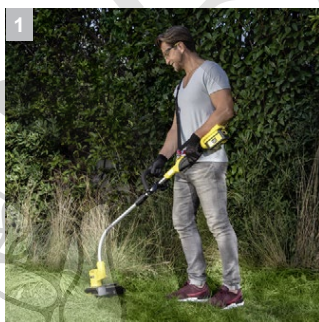

## LTR 36-33 Battery

Благодарение на непрестанното си адаптиране към заобикалящата го среда акумулаторния тример за трева LTR 36-33 Battery не оставя никакъв шанс на тревата и плевелите в градината.

### 1 Мощен акумулаторен тример за трева

- Мощен тример за трева подходящ дълги треви и упорити плевели и свръхрастеж на тревата.

### 2 Ефективна система за рязане

- Режещата функция улеснява работата в ъгли и тесни пространства в градината
- Усуканата кодра гарантира прецизно изрязване и тиха работа

### 4 Практичен протектор за растения и дървета

- Препазва растенията от нараняване по време на косене около цветни лехи или дървета

**LTR 36-33 Battery**

- Ефективна система за рязане с автоматично удължаване на кордата
- Безстепенно регулиране на скоростта
- Регулиращ се диаметър на рязане