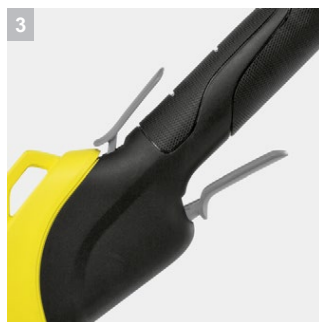

## LTR 36-33 Battery

Благодарение на непрестанното си адаптиране към заобикалящата го среда акумулаторния тример за трева LTR 36-33 Battery не оставя никакъв шанс на тревата и плевелите в градината.

### 1 Мощен акумулаторен тример за трева

- Мощен тример за трева подходящ дълги треви и упорити плевели и свръхрастеж на тревата.

### 2 Ефективна система за рязане

- Режещата функция улеснява работата в ъгли и тесни пространства в градината
- Усуканата кодра гарантира прецизно изрязване и тиха работа

### 4 Практичен протектор за растения и дървета

- Препазва растенията от нараняване по време на косене около цветни лехи или дървета

**LTR 36-33 Battery**

- Ефективна система за рязане с автоматично удължаване на кордата
- Безстепенно регулиране на скоростта
- Регулиращ се диаметър на рязане