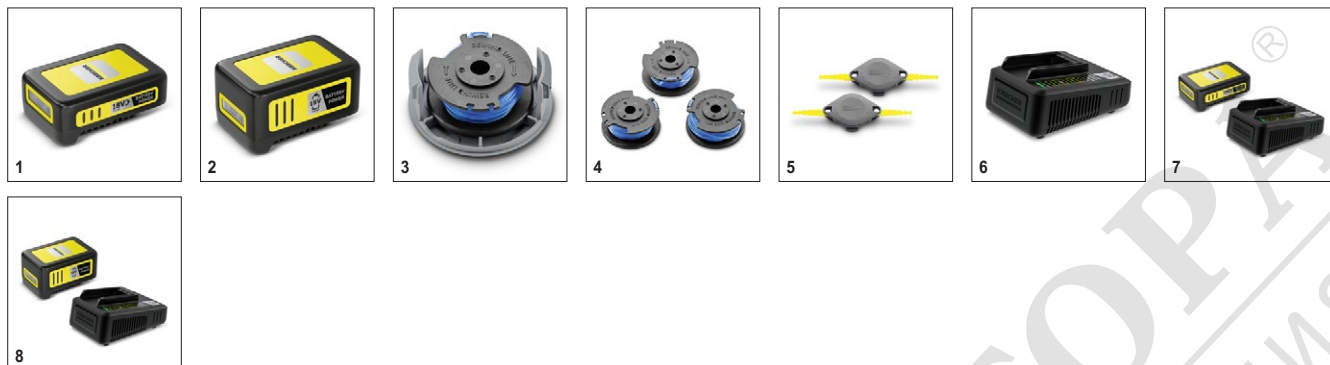

Артикул н-р				Цена	
Батерии							
Battery Power батерия 18/25	1	2.445-034.0					18 V / 2,5 Ah Battery Power сменяема батерия с иновативна технология Реално време включва LCD дисплей за показване на нивото на батерията. Подходяща за използване във всички устройства от платформата Kärcher Battery Power 18 V. ■
Battery Power батерия 18/50	2	2.445-035.0					18 V / 5,0 Ah Battery Power сменяема батерия с иновативна технология Реално време включва LCD дисплей за показване на нивото на батерията. Подходяща за използване във всички устройства от платформата Kärcher Battery Power 18 V. □
Тримери							
Макара за LTR 18 Battery	3	2.444-014.0					Бобината с практична капачка и усукана корда за подстригване осигурява добри резултати на труднодостъпни места. Подходящ е за всички 18 V Kärcher Battery Power тримери за трева. ■
Комплект 3 макари за LTR 18 Battery	4	2.444-016.0					Бобината (която се предлага в опаковка от три броя) с усукана корда за рязане осигурява чисти резултати на трудно достъпни места. Подходяща е за всички 18 V Kärcher Battery Power тримери за трева. □
Нож за тример LTR Battery, двоен комплект	5	2.444-022.0					Има ли неконтролиран растеж в градината ви на труднодостъпни места? Не и след използване на тримера с два ножа, съвместим с всички 18 V и 36 V акумулаторни тримери за косене. □
Зарядни							
Бързо зарядно Battery Power 18 V	6	2.445-032.0					Бързото зарядно зарежда сменяемата батерия Kärcher 18 V / 2,5 Ah до 80% само за 44 минути и може да се използва за всички батерии от 18 V платформа Kärcher Battery Power. □
Комплекти батерии и зарядни							
Стартов комплект Battery Power 18/25	7	2.445-062.0					Стартов комплект Battery Power 18/25 включва 18 V/2.5 Ah Battery Power сменяема акумулаторна батерия с иновативна технология Реално време и 18 V бързо зарядно устройство. За всички устройства от акумулаторната 18 V платформа на Kärcher. □
Стартов комплект Battery Power 18/50	8	2.445-063.0					Вкл. 18 V/5.0 Ah Battery Power сменяема батерия и 18 V бързо зарядно: Стартовият комплект Battery Power 18/50 за използване във всички устройства от акумулаторната 18 V платформа на Kärcher. □

■ Включени в комплекта □ Налични аксесоари