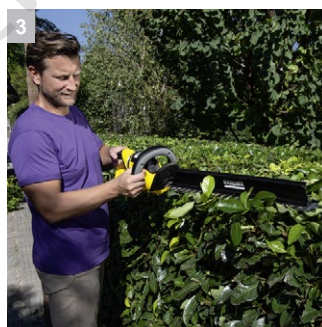

HGE 36-60 Battery

Мощният акумулаторен хресторез HGE 36-60 Battery разполага със 180° въртяща дръжка за повече удобство по време на работа, както и 2-степенно регулиране на скоростта на работа.

1 2 настройки на скоростта

- В зависимост от приложението, може да се избира между максимална скорост или максимално дълго време на работа
- 1-ва скорост - висока скорост. Идеална за прецизно изрязване на контури

2 Въртяща се дръжка

- Въртящата на 180° дръжка осигурява винаги удобна позиция на работа.

3 Колектор за клонки

- Удобно събира всички отрязани клончета и не позволява на вече отрязаните клончета да попаднат в хрестите

4 Функция „Трион“

- Удобен за жив плет, в който има и по-дебели клони

HGE 36-60 Battery

- Акумулаторната батерия и зарядното устройство са опционални аксесоари
- Съвместима батерия с всички 36 V уреди от Battery Power платформата на Керхер.
- 2 настройки на скоростта