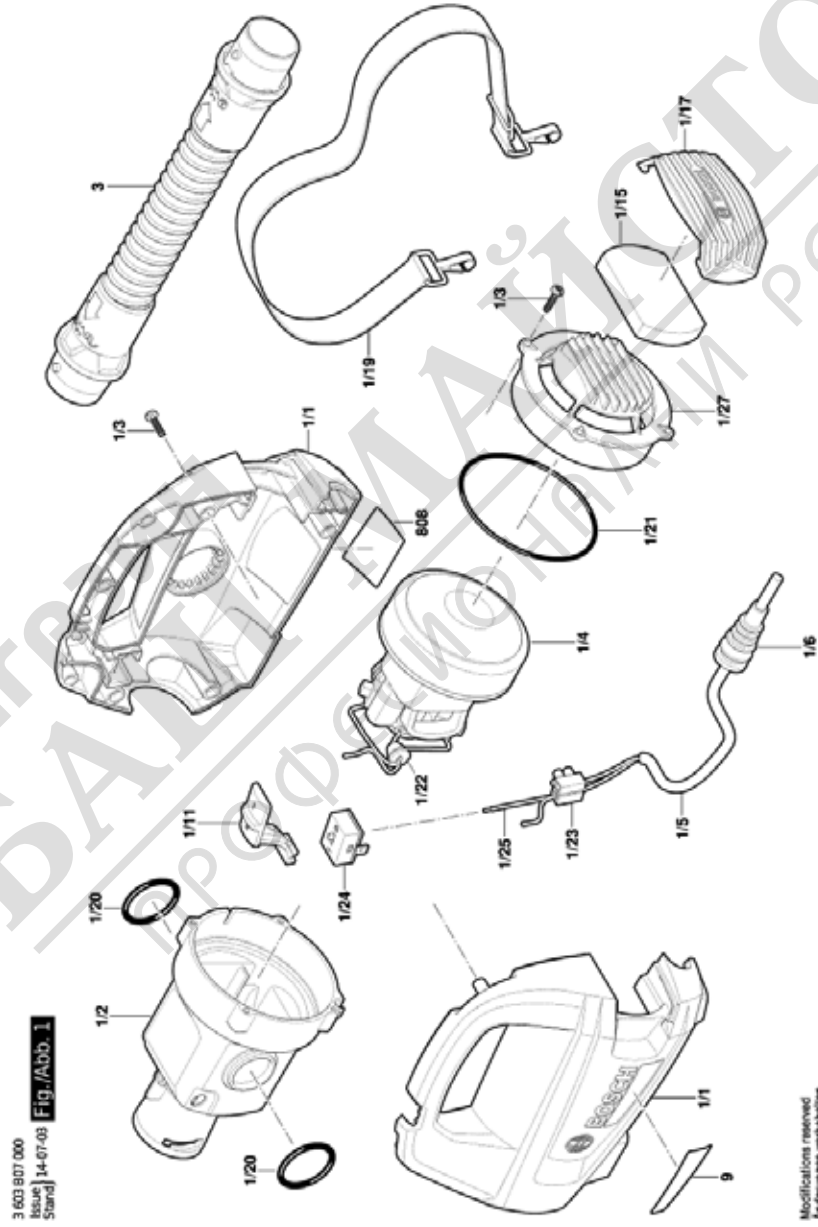

Изображение - модел - E