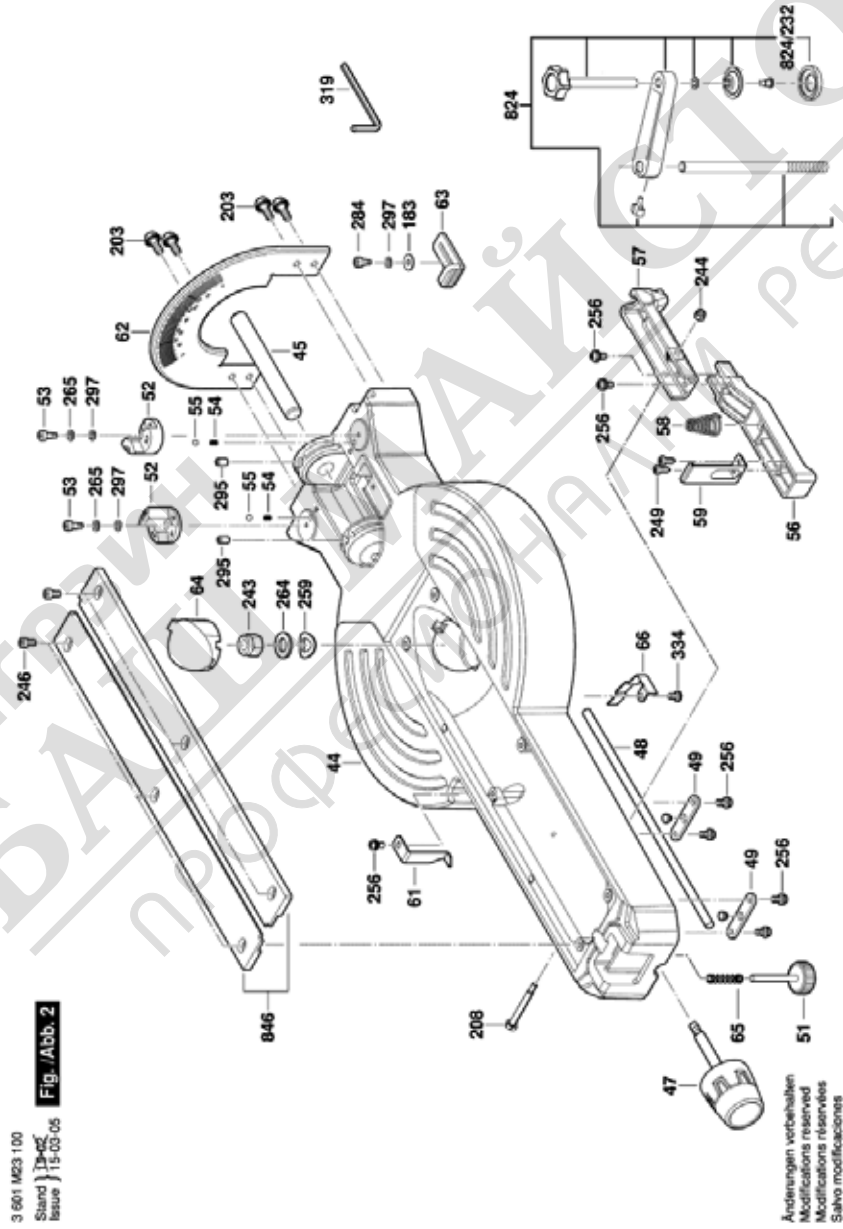

Изображение - модел - E