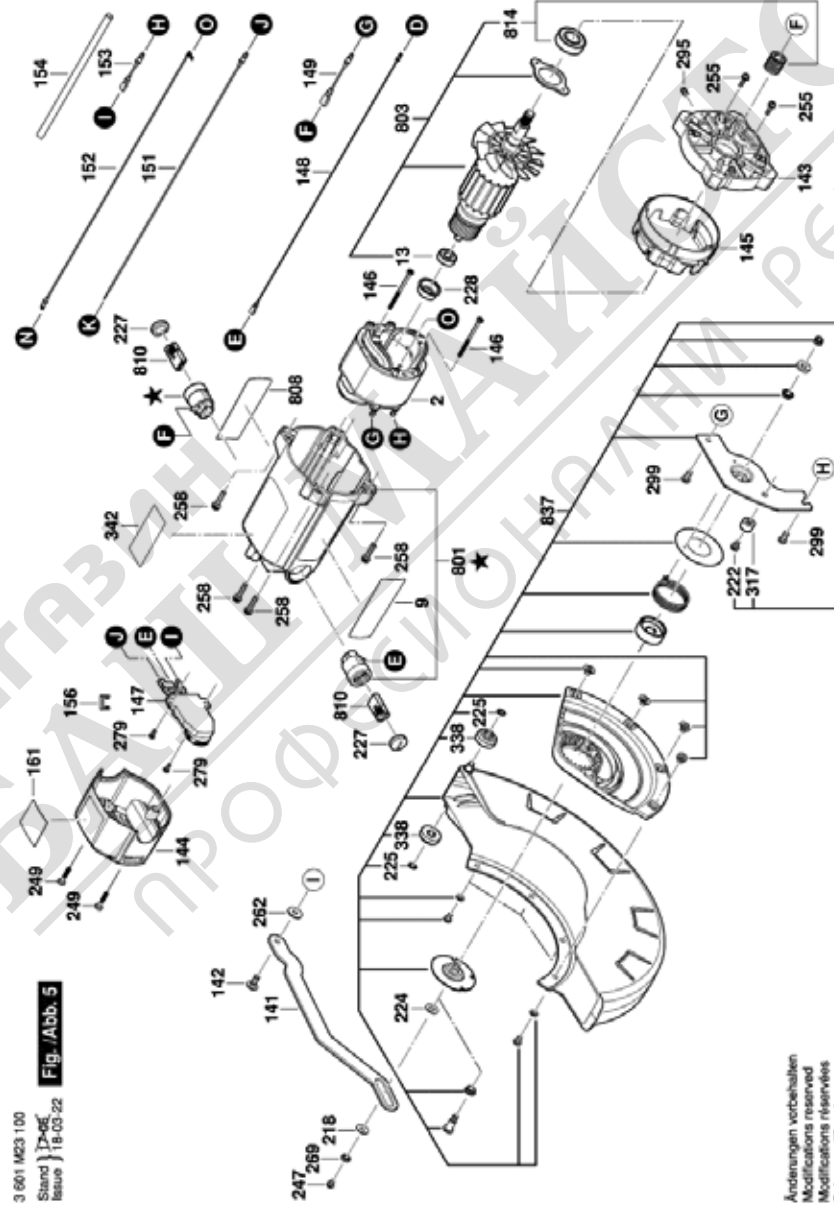

Изображение - модел - E