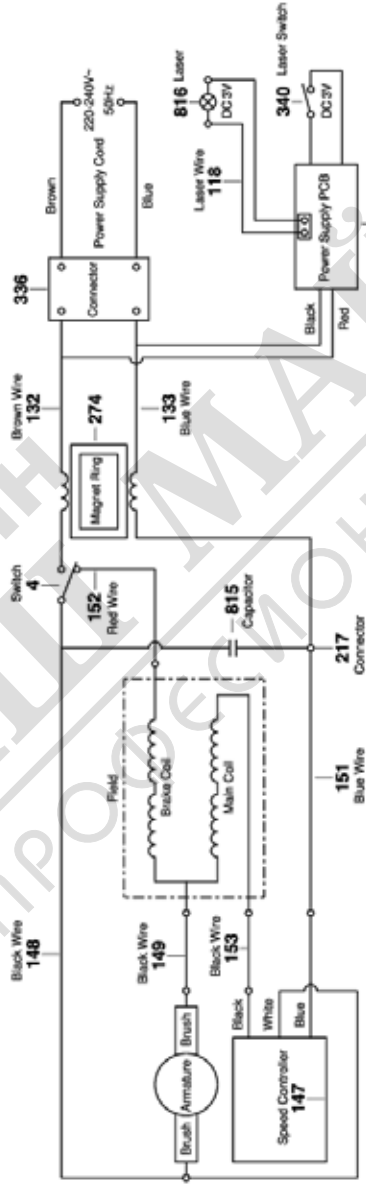

Изображение - модел - E

3 601 M23 100
Stand } 15-05-12
Issue } 15-05-12
Fig. Abb. 6