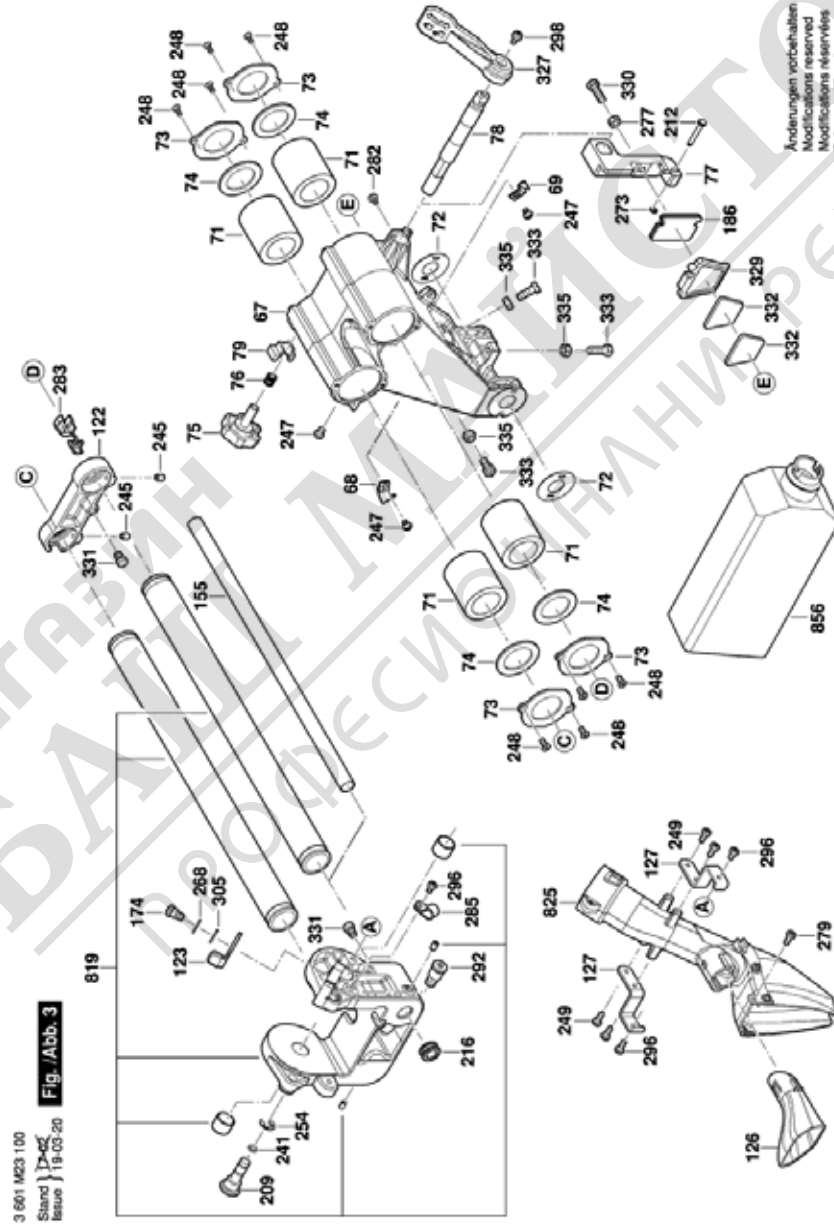

Изображение - модел - E