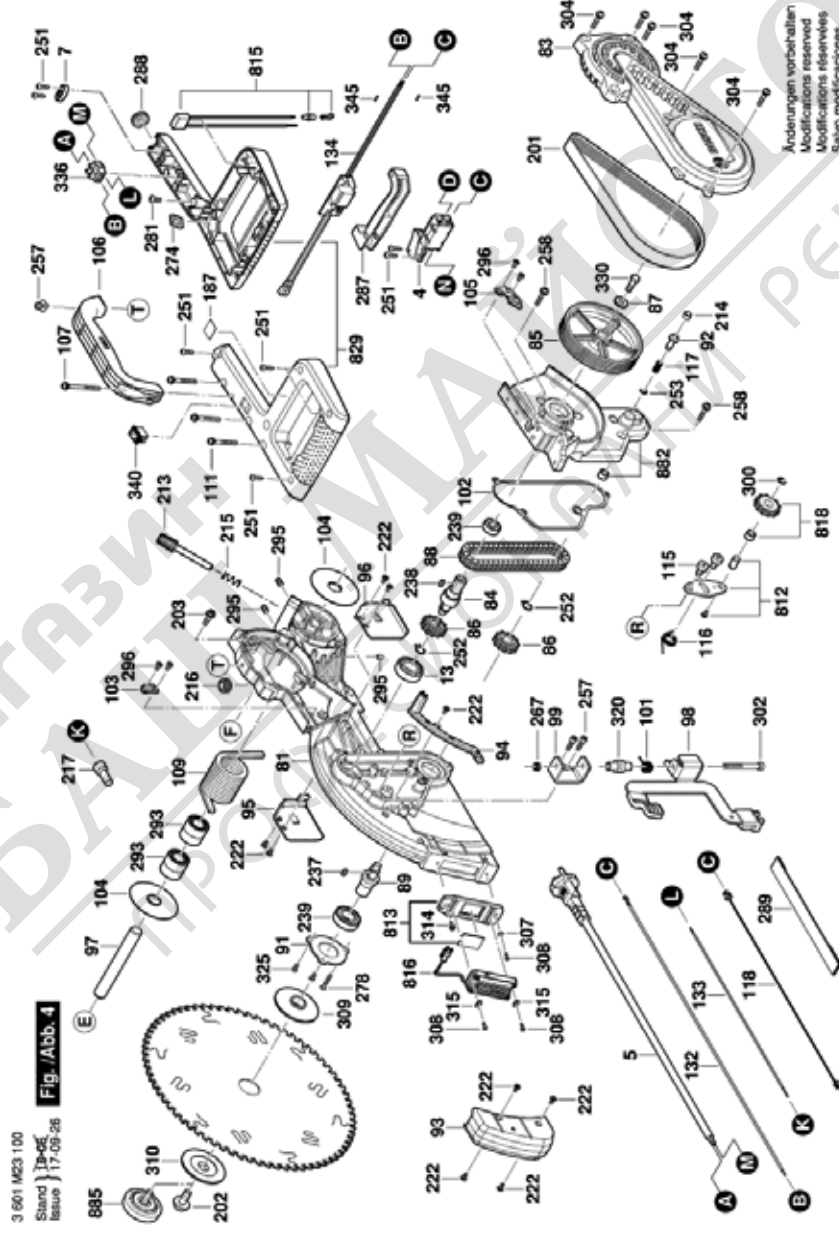

Изображение - модел - E