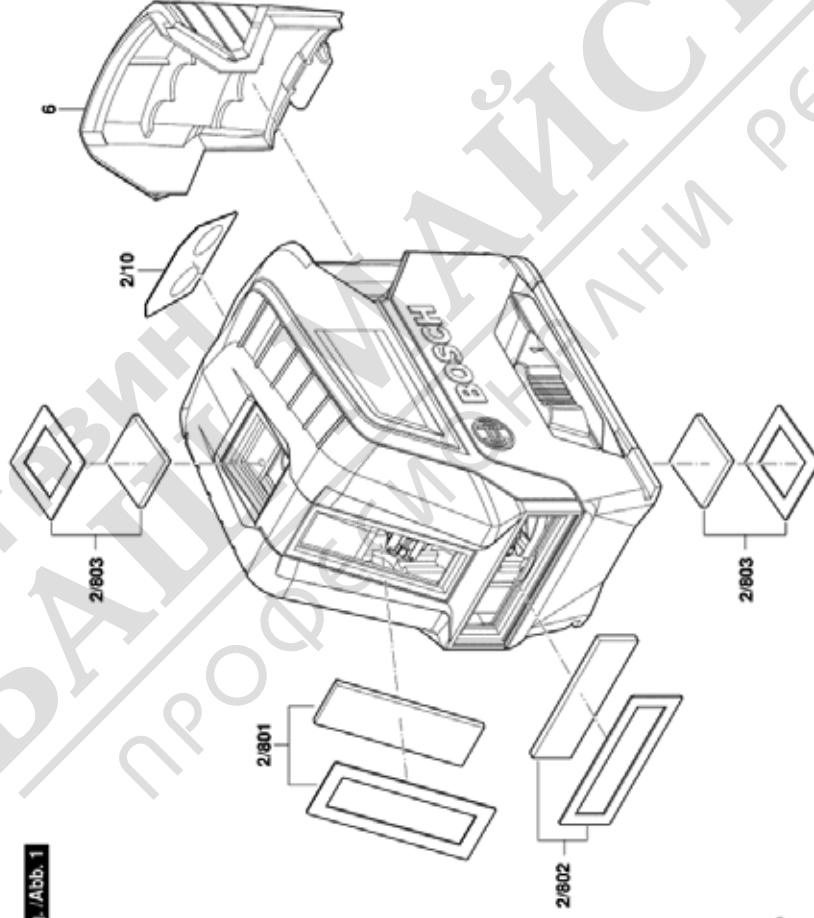

Изображение - модел - E

3 601 K66 E00

Stand } 16-04-08 Fig. Abb. 1
Issue