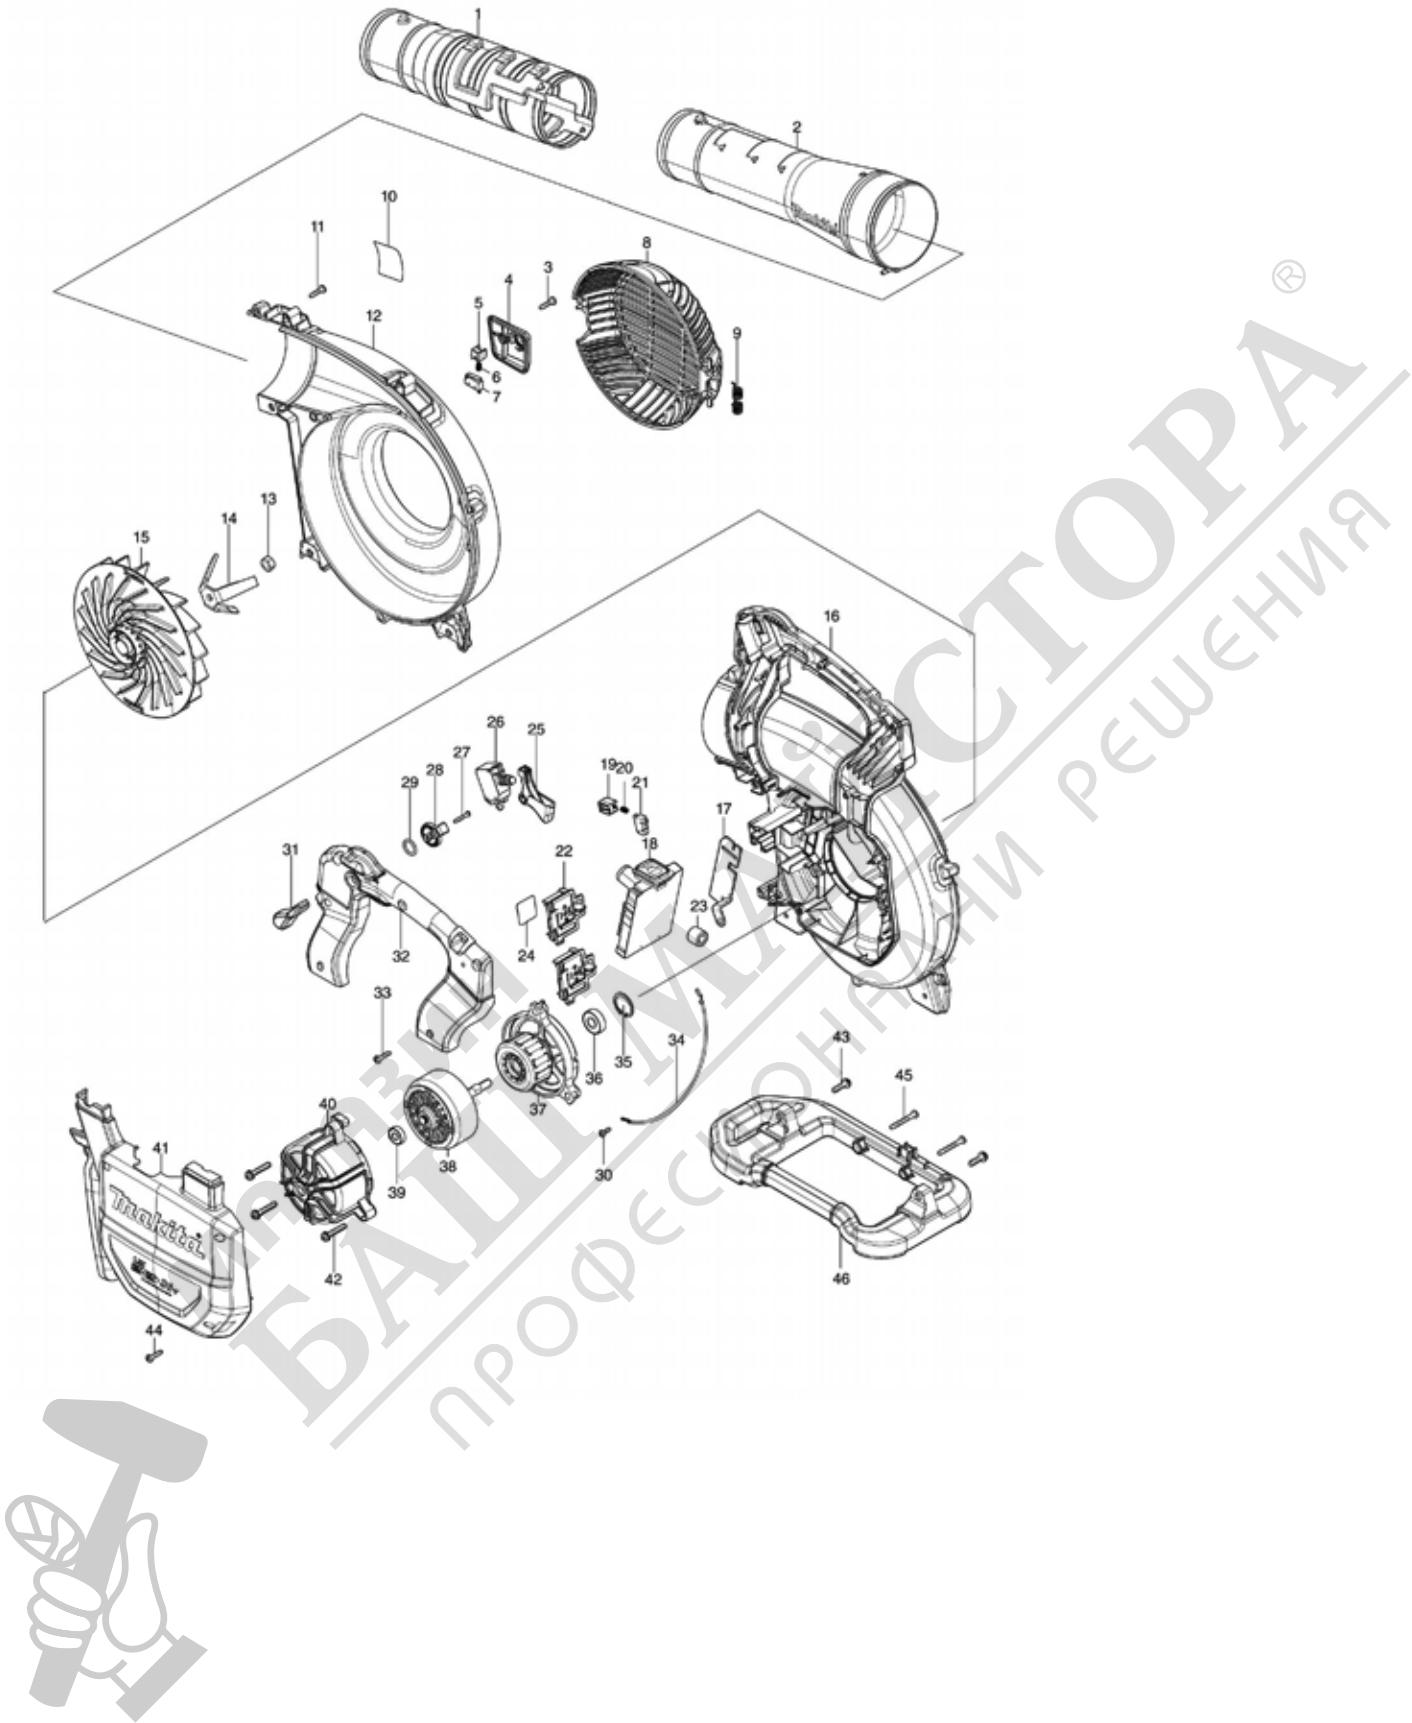

Model No.DUB363 CORDLESS BLOWER

Model No.DUB363 CORDLESS BLOWER

Model No.DUB363 CORDLESS BLOWER

Артикул	Номер на частта	Описание	Смяна	Количество	New/Old	Продажба	Покупка	Забележка
001	459798-0	END NOZZLE 72		1				
002	127501-4	PIPE 90-72 ASSEMBLY		1				
C10	265A67-3	H.S.H.SHOULDER BOLT M5X38		1				
003	266326-2	TAPPING SCREW 4X18		1				
004	459790-6	SWITCH COVER		1				
005	459793-0	PUSHER A		1				
006	233118-4	COMPRESSION SPRING 4		1				
007	632L94-5	SWITCH UNIT		1				
008	127424-6	FAN COVER ASSEMBLY		1				
C10	265A66-5	H.S.H.SHOULDER BOLT M5X32		1				
009	232600-0	TORSION SPRING 8		1				
010	856S45-8	DUB363 NAME PLATE		1				
011	266326-2	TAPPING SCREW 4X18		6				
012	459784-1	VOLUTE CASE R		1				
013	252154-1	HEX. NUT M8-13		1				
014	347570-1	SHREDDER		1				
015	240204-4	FAN 180		1				
016	140S59-0	VOLUTE CASE L COMPLETE		1				
C10	8011Y4-4	CAUTION LABEL		1				
017	347718-5	EARTH PLATE		1				
018	140S58-2	CONTROLLER COMPLETE		1				
C10	8007N9-0	SWITCH LABEL		1				
019	459794-8	PUSHER B		1				
020	233118-4	COMPRESSION SPRING 4		1				
021	632L94-5	SWITCH UNIT		1				
022	644809-6	TERMINAL		2				
023	688163-8	LINE FILTER		1				
024	856S53-9	DUB363 SERIAL NO. LABEL		1				
025	459791-4	SWITCH LEVER		1				
026	651438-8	SWITCH C3JW-6B-PAN		1				
027	266127-8	+ TAPPING SCREW PT 3X20		1				
028	459698-4	LINK		1				
029	213154-6	O RING 14		1				
030	652008-6	PAN HEAD SCREW M3.5X7		1				
031	459792-2	CONTROL LEVER		1				
032	459788-3	GRIP L		1				
033	266326-2	TAPPING SCREW 4X18		6				
034	632P80-0	LEAD UNIT		1				
035	962105-3	RETAINING RING R-26		1				
036	210059-1	BALL BEARING 600DDW		1				
037	629473-4	STATOR COMPLETE		1				
038	619609-3	ROTOR		1				
039	210017-7	BALL BEARING 607DDW		1				
040	459789-1	MOTOR HOUSING		1				
041	140N74-4	MOTOR COVER COMPLETE		1				
C10	263005-3	RUBBER PIN 6		4				
042	911253-5	PAN HEAD SCREW M5X30		3				