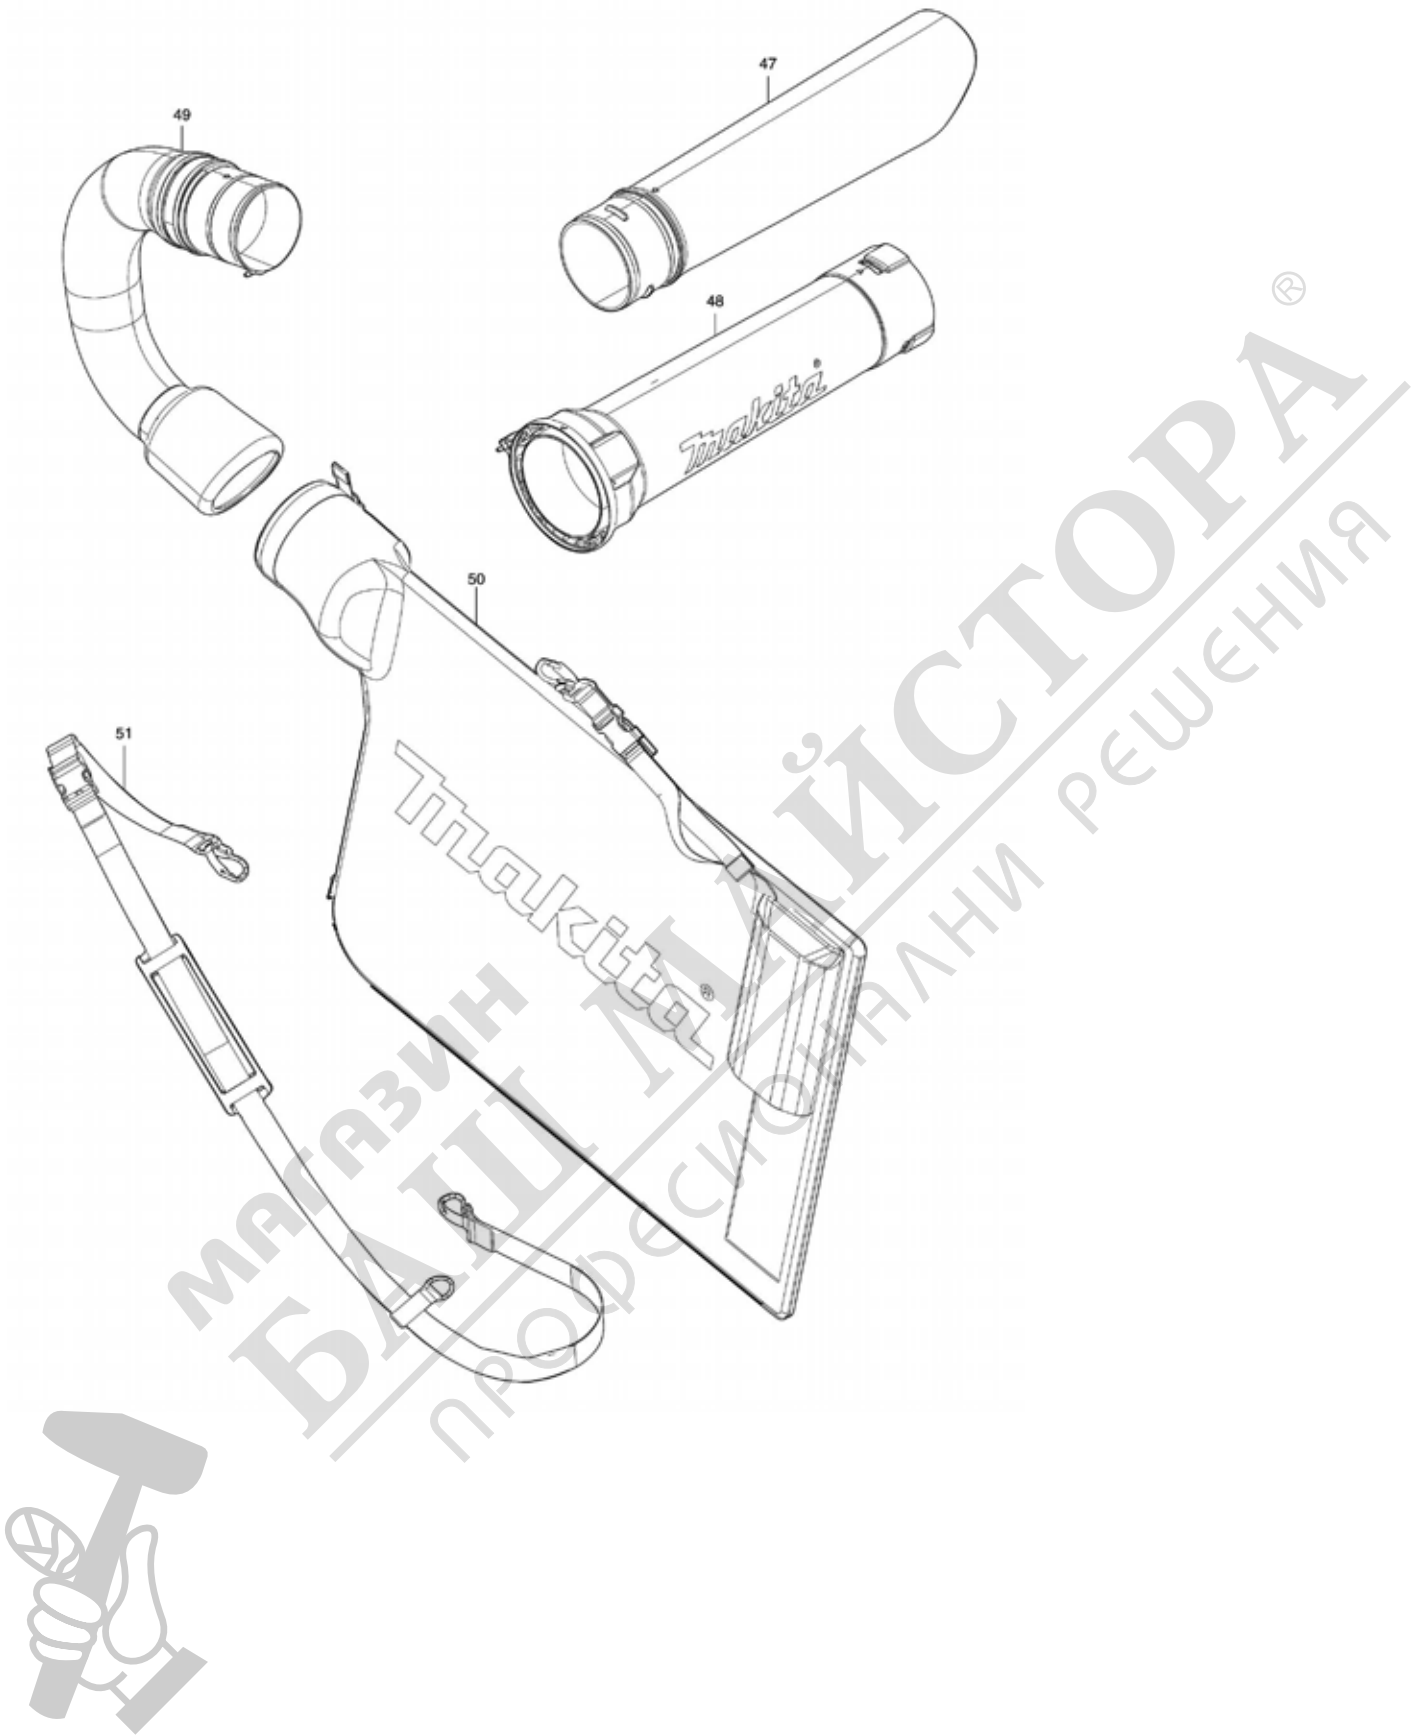

Model No.DUB363 CORDLESS BLOWER

Model No.DUB363 CORDLESS BLOWER

Model No.DUB363 CORDLESS BLOWER

Артикул	Номер на частта	Описание	Смяна	Количество	New/Old	Продажба	Покупка	Забележка
001	459798-0	END NOZZLE 72		1				
002	127501-4	PIPE 90-72 ASSEMBLY		1				
C10	265A67-3	H.S.H.SHOULDER BOLT M5X38		1				
003	266326-2	TAPPING SCREW 4X18		1				
004	459790-6	SWITCH COVER		1				
005	459793-0	PUSHER A		1				
006	233118-4	COMPRESSION SPRING 4		1				
007	632L94-5	SWITCH UNIT		1				
008	127424-6	FAN COVER ASSEMBLY		1				
C10	265A66-5	H.S.H.SHOULDER BOLT M5X32		1				
009	232600-0	TORSION SPRING 8		1				
010	856S45-8	DUB363 NAME PLATE		1				
011	266326-2	TAPPING SCREW 4X18		6				
012	459784-1	VOLUTE CASE R		1				
013	252154-1	HEX. NUT M8-13		1				
014	347570-1	SHREDDER		1				
015	240204-4	FAN 180		1				
016	140S59-0	VOLUTE CASE L COMPLETE		1				
C10	8011Y4-4	CAUTION LABEL		1				
017	347718-5	EARTH PLATE		1				
018	140S58-2	CONTROLLER COMPLETE		1				
C10	8007N9-0	SWITCH LABEL		1				
019	459794-8	PUSHER B		1				
020	233118-4	COMPRESSION SPRING 4		1				
021	632L94-5	SWITCH UNIT		1				
022	644809-6	TERMINAL		2				
023	688163-8	LINE FILTER		1				
024	856S53-9	DUB363 SERIAL NO. LABEL		1				
025	459791-4	SWITCH LEVER		1				
026	651438-8	SWITCH C3JW-6B-PAN		1				
027	266127-8	+ TAPPING SCREW PT 3X20		1				
028	459698-4	LINK		1				
029	213154-6	O RING 14		1				
030	652008-6	PAN HEAD SCREW M3.5X7		1				
031	459792-2	CONTROL LEVER		1				
032	459788-3	GRIP L		1				
033	266326-2	TAPPING SCREW 4X18		6				
034	632P80-0	LEAD UNIT		1				
035	962105-3	RETAINING RING R-26		1				
036	210059-1	BALL BEARING 600DDW		1				
037	629473-4	STATOR COMPLETE		1				
038	619609-3	ROTOR		1				
039	210017-7	BALL BEARING 607DDW		1				
040	459789-1	MOTOR HOUSING		1				
041	140N74-4	MOTOR COVER COMPLETE		1				
C10	263005-3	RUBBER PIN 6		4				
042	911253-5	PAN HEAD SCREW M5X30		3				