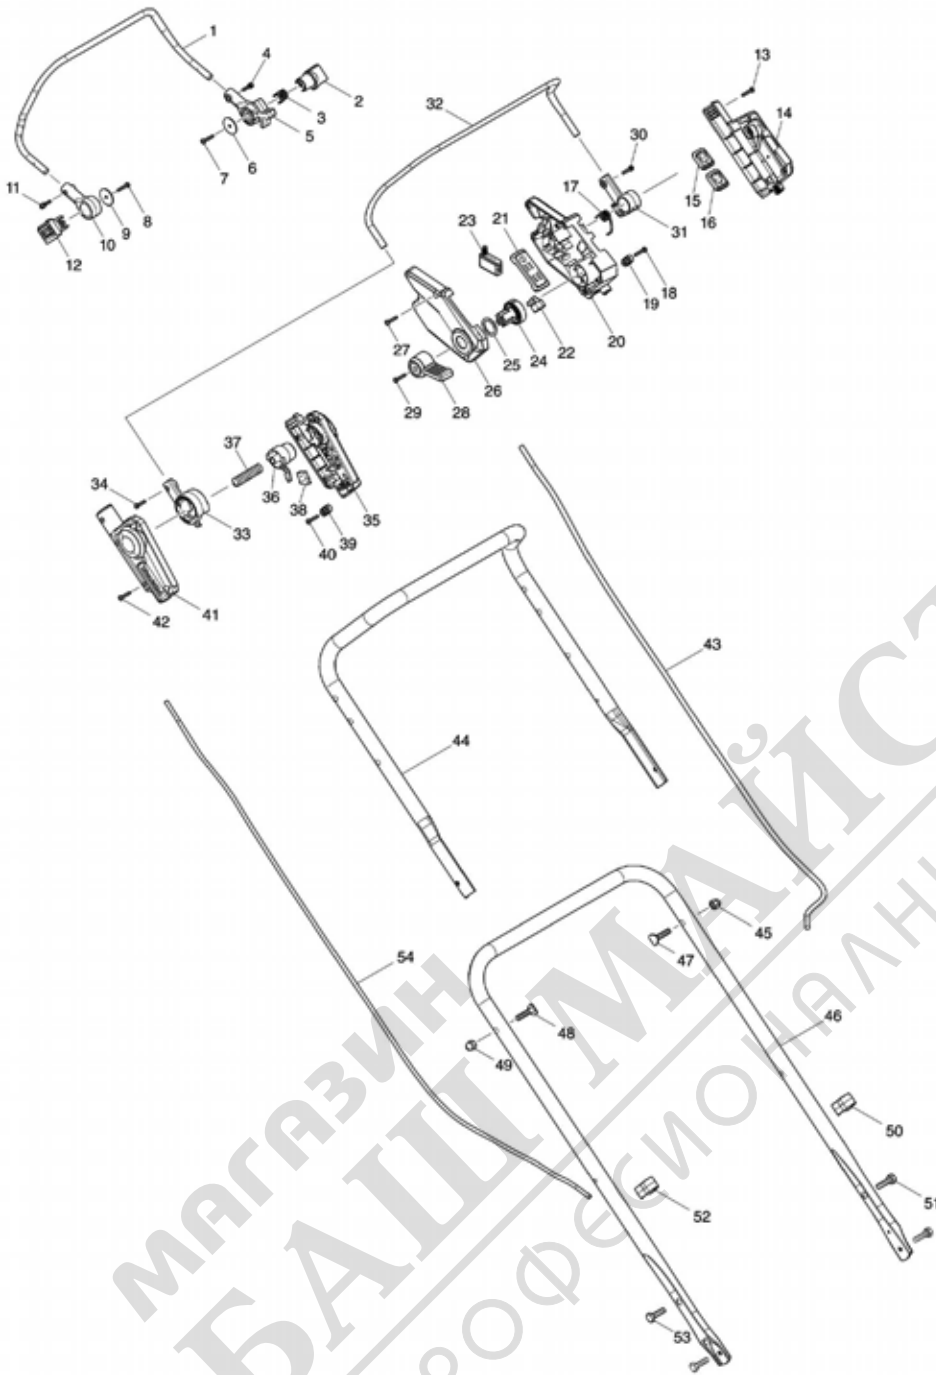

Model No.DLM532 530MM CORDLESS LAWN MOWER

МАГАЗИН МАЙСТОРА
БАШКОМАЛНИ РЕШЕНИЯ
ПРОФЕССИОНАЛНИ РЕШЕНИЯ