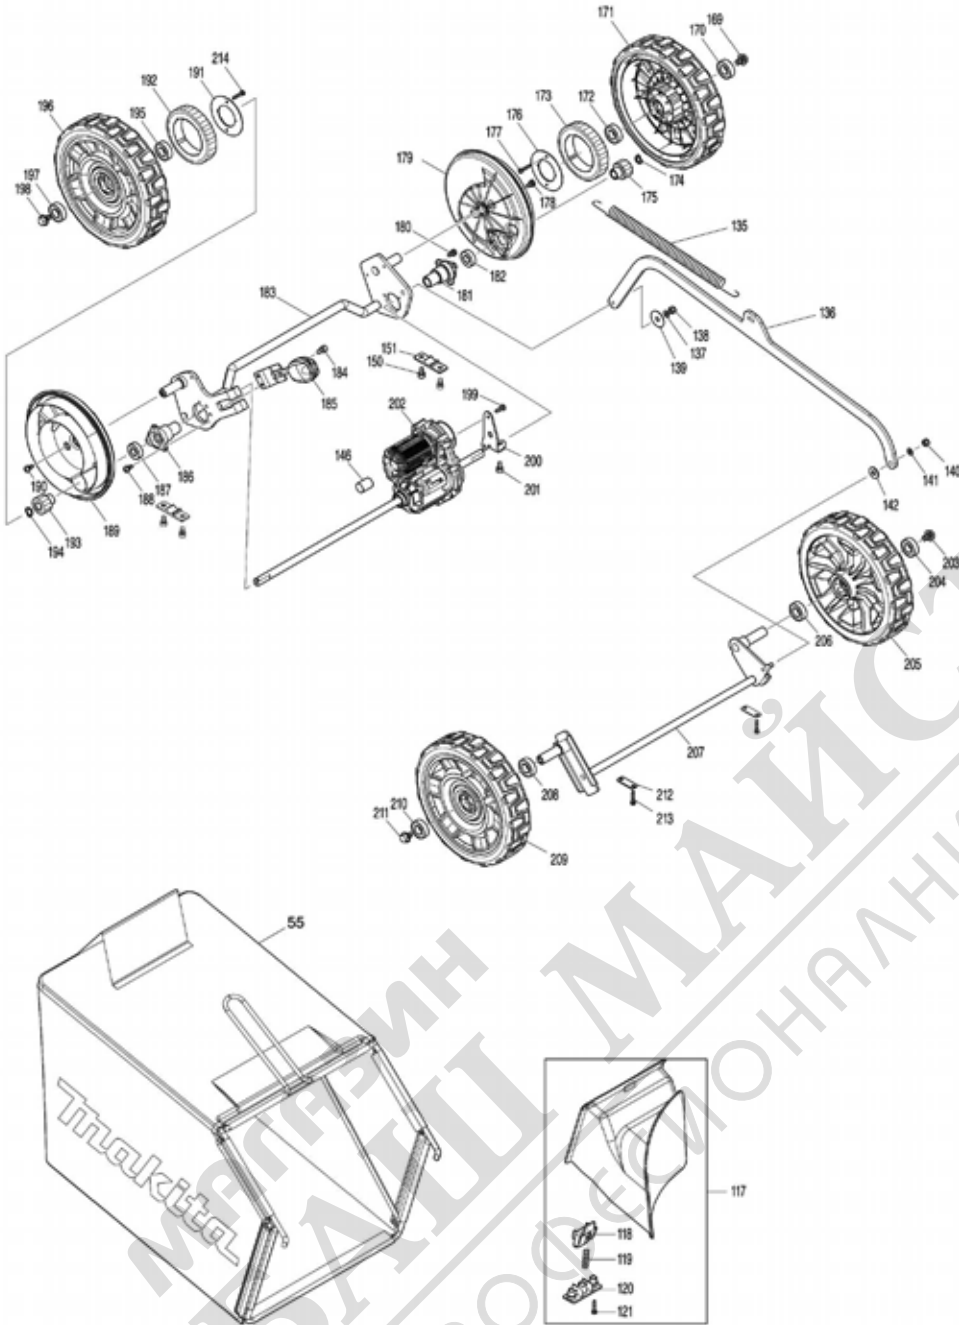

Model No.DLM532 530MM CORDLESS LAWN MOWER

Model No.DLM532 530MM CORDLESS LAWN MOWER

Артикул	Номер на частта	Описание	Смяна	Количество	New/Old	Продажба	Покупка	Забележка
001	327425-6	DRIVING LEVER		1				
002	459859-6	DRIVING LEVER HOLDER		1				
003	232566-4	TORSION SPRING 12		1				
004	911138-5	PAN HEAD SCREW M4X20		1				
005	459864-3	DRIVING LEVER SUPPORT L		1				
006	267136-0	FLAT WASHER 5		1				
007	266424-2	TAPPING SCREW 4X20		1				
008	266424-2	TAPPING SCREW 4X20		1				
009	267136-0	FLAT WASHER 5		1				
010	459858-8	DRIVING LEVER SUPPORT R		1				
011	911138-5	PAN HEAD SCREW M4X20		1				
012	459859-6	DRIVING LEVER HOLDER		1				
013	266424-2	TAPPING SCREW 4X20		6				
014	183N90-3	SWITCH BOX SET		1				
D10		INC. 26						
015	140F09-7	SWITCH CIRCUIT COMPLETE		1				
C10	810D46-0	SWITCH LABEL		1				
016	140F10-2	SWITCH CIRCUIT COMPLETE		1				
C10	818A74-1	SWITCH LABEL		1				
017	232575-3	TORSION SPRING 12		1				
018	266424-2	TAPPING SCREW 4X20		2				
019	687124-5	STRAIN RELIEF		1				
020	459860-1	SWITCH BOX		1				
021	620C48-0	INDICATION CIRCUIT COMPLETE		1				
C10	8007C8-5	INDICATION LABEL		1				
022	620415-1	SUB CONTROLLER		1				
023	651083-9	SWITCH C3XA-1PSPM		1				
024	459866-9	SPEED LEVER HOLDER		1				
025	213897-0	O-RING 26		1				
026	183N90-3	SWITCH BOX SET		1				
D10		INC. 14						
027	266424-2	TAPPING SCREW 4X20		5				
028	459865-1	SPEED LEVER		1				
029	266424-2	TAPPING SCREW 4X20		1				
030	911138-5	PAN HEAD SCREW M4X20		1				
031	459863-5	SWITCH LEVER SUPPORT L		1				
C10	931102-0	HEX. NUT M4		1				
032	327424-8	SWITCH LEVER		1				
033	459856-2	SWITCH LEVER SUPPORT R		1				
C10	931102-0	HEX. NUT M4		1				
034	911138-5	PAN HEAD SCREW M4X20		1				
035	183P40-0	LEVER BOX SET		1				
C10	8007C6-9	INDICATION LABEL		1				
D10		INC. 41						
036	459857-0	LOCK OFF BUTTON		1				