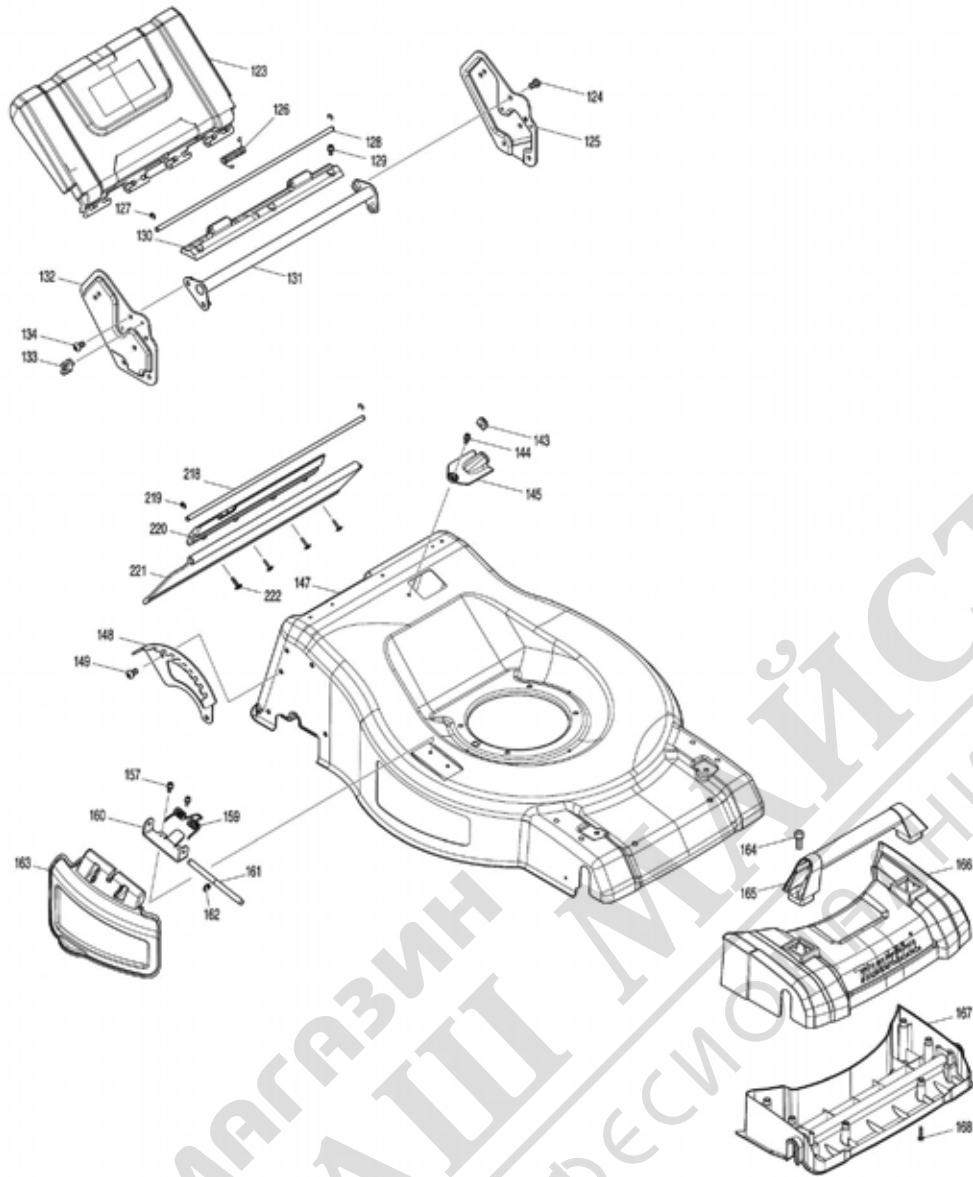

Model No.DLM532 530MM CORDLESS LAWN MOWER

Model No.DLM532 530MM CORDLESS LAWN MOWER

Артикул	Номер на частта	Описание	Смяна	Количество	New/Old	Продажба	Покупка	Забележка
001	327425-6	DRIVING LEVER		1				
002	459859-6	DRIVING LEVER HOLDER		1				
003	232566-4	TORSION SPRING 12		1				
004	911138-5	PAN HEAD SCREW M4X20		1				
005	459864-3	DRIVING LEVER SUPPORT L		1				
006	267136-0	FLAT WASHER 5		1				
007	266424-2	TAPPING SCREW 4X20		1				
008	266424-2	TAPPING SCREW 4X20		1				
009	267136-0	FLAT WASHER 5		1				
010	459858-8	DRIVING LEVER SUPPORT R		1				
011	911138-5	PAN HEAD SCREW M4X20		1				
012	459859-6	DRIVING LEVER HOLDER		1				
013	266424-2	TAPPING SCREW 4X20		6				
014	183N90-3	SWITCH BOX SET		1				
D10		INC. 26						
015	140F09-7	SWITCH CIRCUIT COMPLETE		1				
C10	810D46-0	SWITCH LABEL		1				
016	140F10-2	SWITCH CIRCUIT COMPLETE		1				
C10	818A74-1	SWITCH LABEL		1				
017	232575-3	TORSION SPRING 12		1				
018	266424-2	TAPPING SCREW 4X20		2				
019	687124-5	STRAIN RELIEF		1				
020	459860-1	SWITCH BOX		1				
021	620C48-0	INDICATION CIRCUIT COMPLETE		1				
C10	8007C8-5	INDICATION LABEL		1				
022	620415-1	SUB CONTROLLER		1				
023	651083-9	SWITCH C3XA-1PSPM		1				
024	459866-9	SPEED LEVER HOLDER		1				
025	213897-0	O-RING 26		1				
026	183N90-3	SWITCH BOX SET		1				
D10		INC. 14						
027	266424-2	TAPPING SCREW 4X20		5				
028	459865-1	SPEED LEVER		1				
029	266424-2	TAPPING SCREW 4X20		1				
030	911138-5	PAN HEAD SCREW M4X20		1				
031	459863-5	SWITCH LEVER SUPPORT L		1				
C10	931102-0	HEX. NUT M4		1				
032	327424-8	SWITCH LEVER		1				
033	459856-2	SWITCH LEVER SUPPORT R		1				
C10	931102-0	HEX. NUT M4		1				
034	911138-5	PAN HEAD SCREW M4X20		1				
035	183P40-0	LEVER BOX SET		1				
C10	8007C6-9	INDICATION LABEL		1				
D10		INC. 41						
036	459857-0	LOCK OFF BUTTON		1				