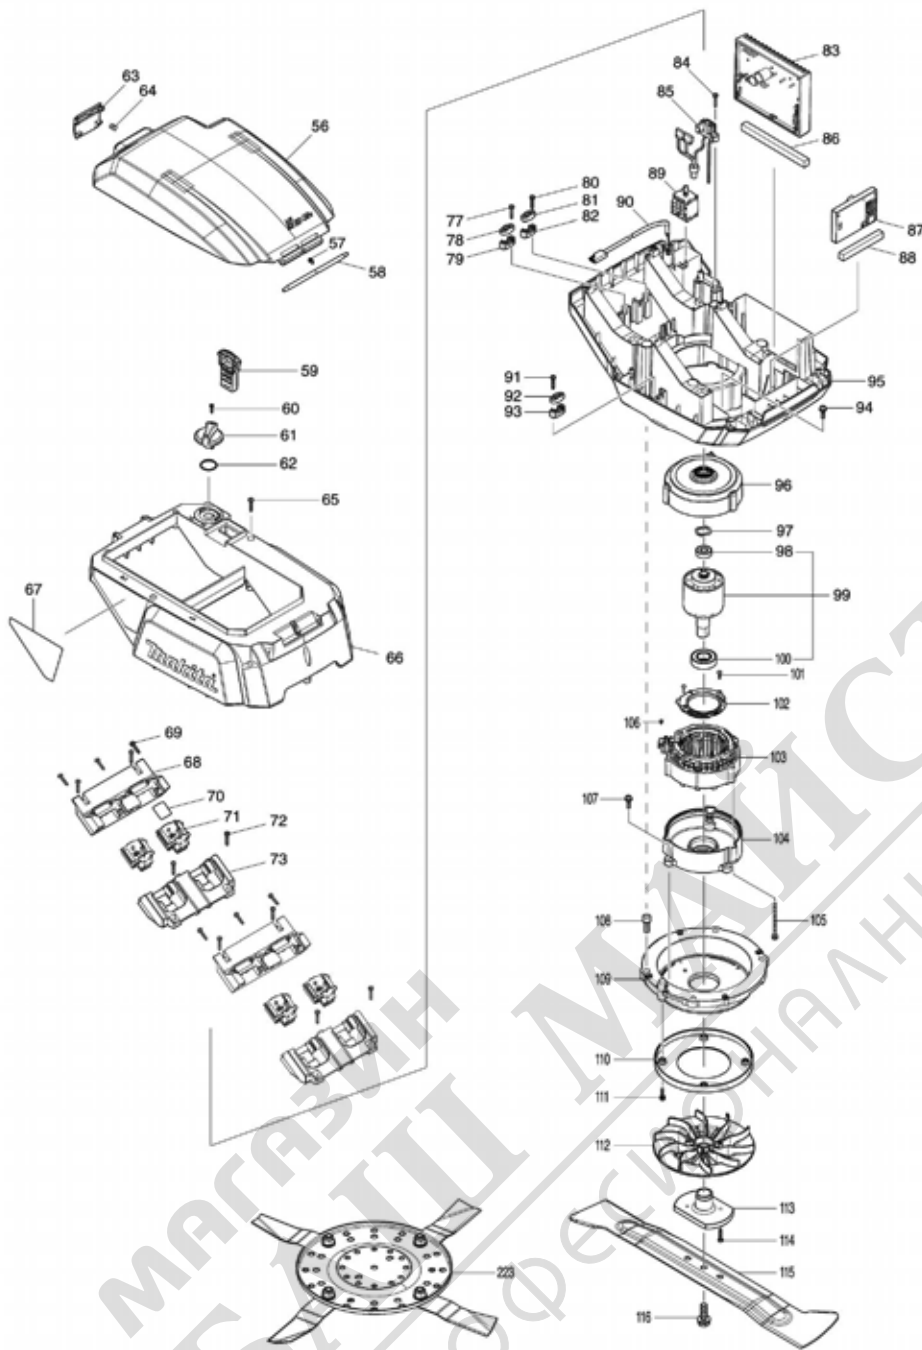

Model No.DLM532 530MM CORDLESS LAWN MOWER

МАГАЗИН МАСТОРА
ПРОФЕССИОНАЛЬНЫЕ РЕШЕНИЯ