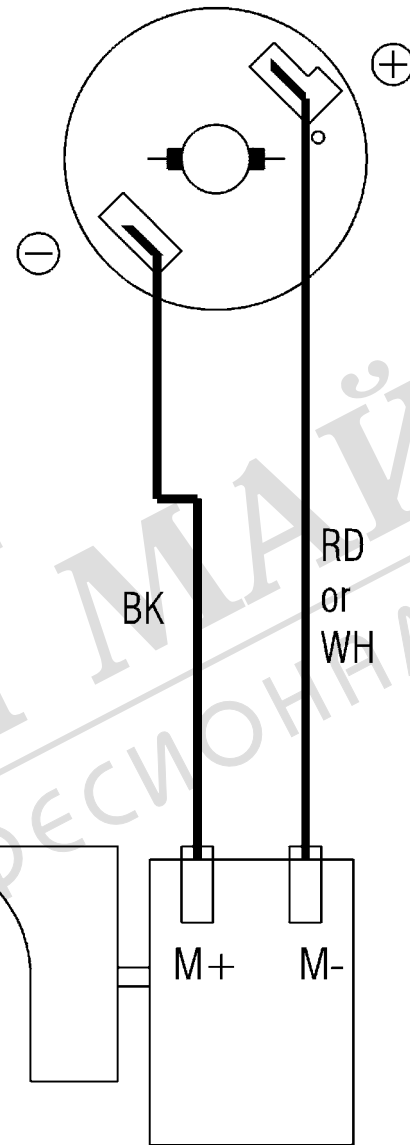

Позиция	Количество	Тип номер	Описание	PG
10	1	339137270	Hook	13
11	1	343448690	bit-depot 18 V	13
12	1	338129940	Indication label	12
50	1	310010870	Armature compl., 18 V	37
51	1	311011870	Field coil	37
52	1	343410030	Switch compl.	44
53	1	343433420	Switch slide	14
54	1	343433400	Housing w.cover	32
55	2	344099500	Rubber plug	11
56	1	316053180	Gear-box compl.	50
57	1	141156640	Retaining ring	14
58	1	316053190	Cover compl.	25
59	1	343433410	Pressure plate	14
60	1	338058950	Rating plate	11
61	1	338121750	Warning Label serial 40x14	11
63	1	316054100	Carbon brush set	17
64	1	315420210	Gear Housing with flange	
95	1	343439680	Cover cap	11
1001	1	338504870	Wiring diagram	

МАГАЗИН
БАШ МАЙСТОР
ПРОФЕСІОНАЛНІ РЕШЕННЯ

МАГАЗИН МАЙСТОРА®
БАШ ПРОФЕСИОНАЛНИ РЕШЕНИЯ