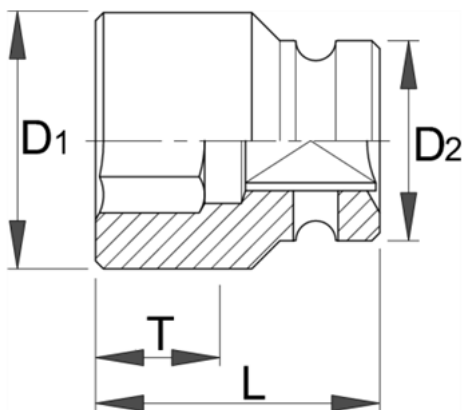

Вложка 3/4" IMPACT - 232/4 бр

Описание

- материал: хром-молибден
- ковани, изцяло закалени
- фосфатирани в съответствие със стандарт DIN 12476
- изработена в съответствие със стандарт ISO 2725-2 (само за метрични размери)

Технически параметри

| Barcode | UNIOR | D1 | D2 | L | T | Weight | Material | Quantity | Notes |
|---------|-------|----|----|----|----|--------|----------|----------|-------|
| 603980 | 17 | 31 | 44 | 50 | 12 | 374 | 1B | 5 | - |
| 603981 | 19 | 33 | 44 | 50 | 14 | 387 | 1B | 5 | - |
| 603982 | 21 | 35 | 44 | 50 | 14 | 381 | 1B | 5 | - |
| 603983 | 22 | 37 | 44 | 50 | 14 | 400 | 1B | 5 | - |
| 603984 | 24 | 39 | 44 | 50 | 16 | 401 | 1B | 5 | - |
| 603985 | 27 | 43 | 44 | 54 | 23 | 410 | 1B | 5 | - |
| 609403 | 28 | 44 | 44 | 54 | 23 | 403 | 1B | 5 | - |
| 603986 | 30 | 47 | 44 | 54 | 23 | 438 | 1B | 5 | - |
| 603987 | 32 | 50 | 44 | 56 | 23 | 481 | 1B | 5 | - |
| 603988 | 33 | 51 | 44 | 56 | 23 | 497 | 1B | 5 | - |
| 603989 | 36 | 54 | 44 | 56 | 23 | 535 | 1B | 5 | - |
| 603990 | 41 | 60 | 44 | 58 | 24 | 634 | 1B | 1 | - |
| 603991 | 46 | 67 | 44 | 63 | 27 | 813 | 1B | 1 | - |