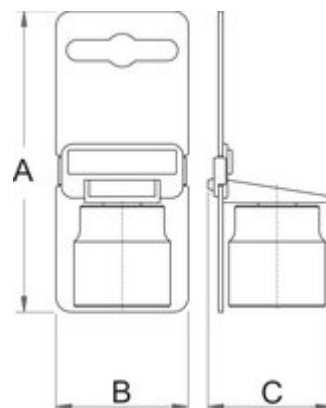

Вложка 3/8", 12-ъгълна

238/1 12р

Профили

Параметри на продукта

- материал: хром-ванадий
- ковани, изцяло закалени
- хромиран в съответствие със стандарт ISO 1456:2009
- полирана
- изработена в съответствие със стандарт ISO 2725-1 (само за метрични размери)

Стандарти

ISO 2725 - 1

L

D1

D2

L

D1

D2

617122	6	28	10.2	16.9	8	28
616905	7	28	10.6	16.9	8	28
616906	8	28	11.8	16.9	8	29
616907	9	28	13.2	16.9	8	29
616908	10	28	14.5	16.9	8	30
616909	11	28	15.7	16.9	8	29
616910	12	28	16.9	16.9	8	28
616911	13	28	17.9	17.9	8	32
616912	14	28	19.6	17,9	12	39
616913	15	28	20,9	20,9	12	46
616914	16	30	21.9	21.9	12	48
616915	17	30	23.5	23.5	12	49
616916	18	30	24.7	21	12	65
616917	19	30	25.9	23	14	73
616918	20	32	27.2	24	14	86
616919	21	32	27.9	25	14	88
616920	22	32	29.7	26	14	105
616921	23	32	31.7	27	14	120
616922	24	32	31.9	28	16	112
616923	1/4"	28	10.2	16.9	8	28
616924	5/16"	28	11.8	16.9	8	29
616925	3/8"	28	14.5	16.9	8	30
616926	7/16"	28	15.7	16.9	8	29
616927	1/2"	28	17,9	17,9	8	32
616928	9/16"	28	19,7	19.7	12	39
616929	5/8"	30	21,9	21.9	12	48
616930	11/16"	30	23,5	23.5	12	59
616931	3/4"	30	25.9	23	14	73
616932	13/16"	32	27.9	25	14	88
616933	7/8"	32	29.5	26	14	105

		L	D1	D2		
---	--	---	----	----	--	--

616934	15/16"	32	31.9	28	14	112
616935	1"	32	33.9	30	14	132

Опаковки на дребно

	MA	MB	MC	
617122	100	44	35	33
616905	100	44	35	33
616906	100	44	35	34
616907	100	44	35	34
616908	100	44	35	35
616909	100	44	35	34
616910	100	44	35	33
616911	100	44	35	37
616912	100	44	35	44
616913	100	44	35	51
616914	100	44	36	53
616915	100	44	36	54
616916	100	44	36	70
616917	100	44	36	78
616918	100	44	37	91
616919	100	44	37	93
616920	100	44	37	110
616921	100	44	37	125
616922	100	44	37	117
616923	100	44	35	33