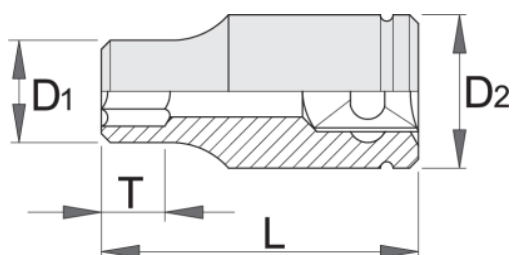

Стандарти

ISO 2725 - 1