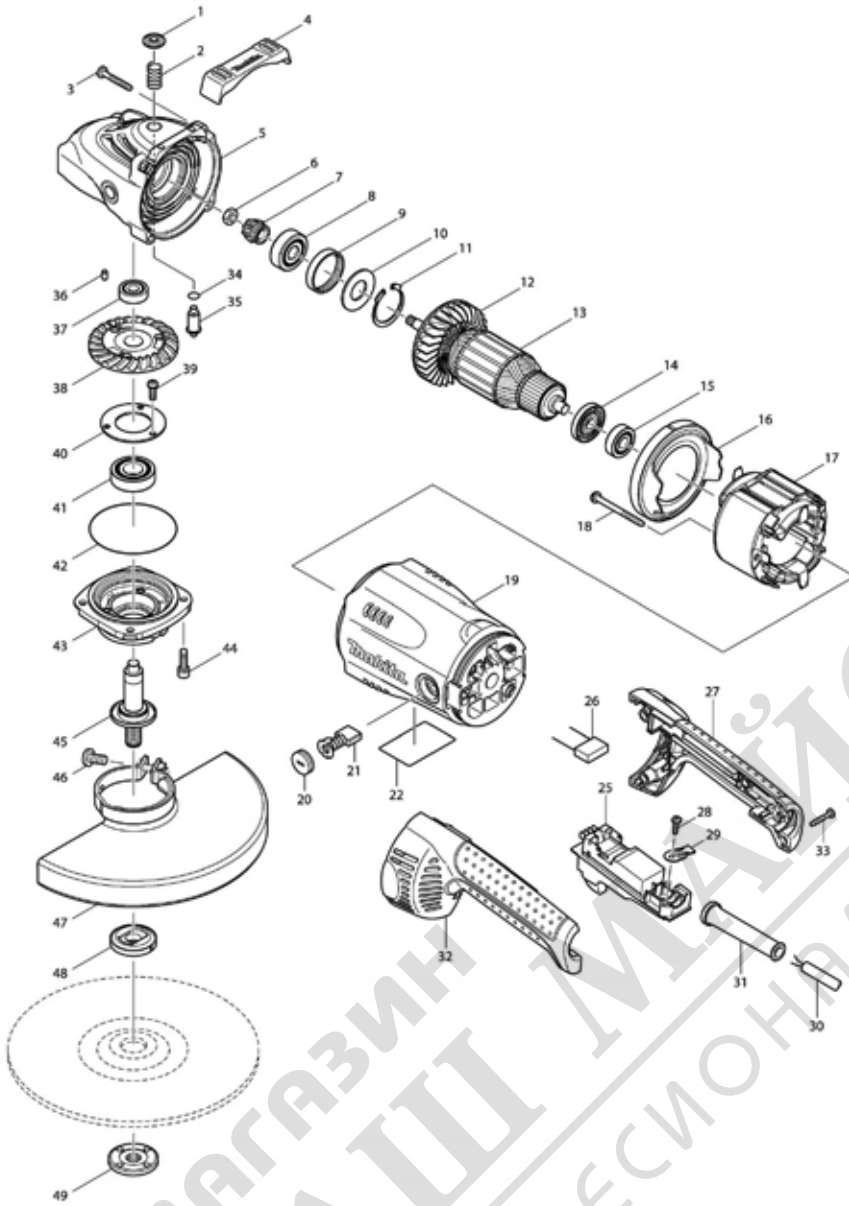

Model No.GA9020 ANGLE GRINDER 230MM