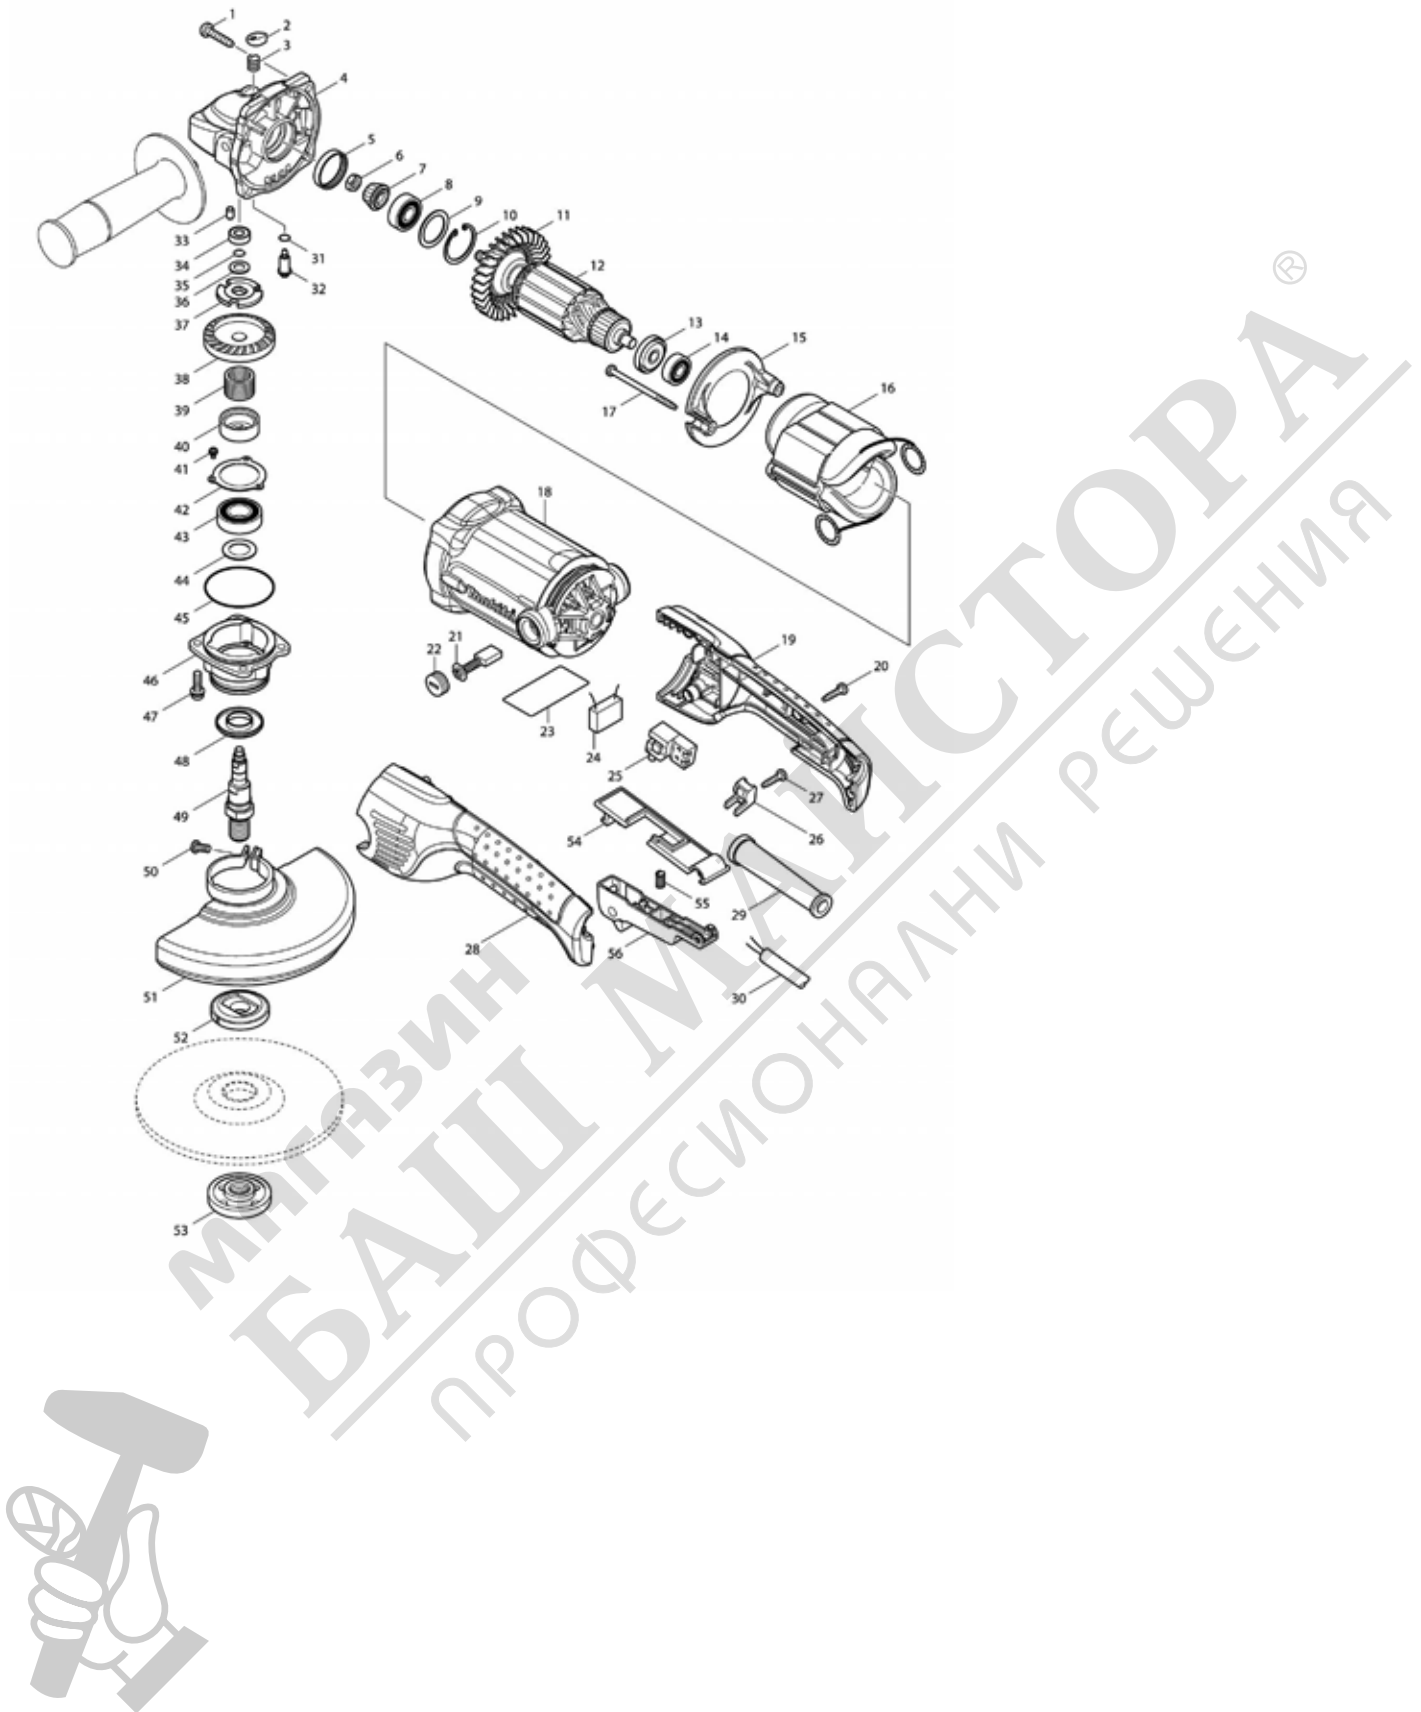

Model No.GA6021 DISC GRINDER 150MM

Model No.GA6021 DISC GRINDER 150MM

Артикул	Номер на частта	Описание	Смяна	Количество	New/Old	Продажба	Покупка	Забележка
001	266041-8	ВИНТ САМОНАВИВЕН 5x25		4	*			
001-1	266459-3	TAPPING SCREW 5X25	0	4				
002	417771-6	КАПАЧКА		1				
003	234057-1	ПРУЖИНА ПРИТИСКАЩА 8 ново		1				
004	318158-4	КУТИЯ РЕДУКТОРНА		1				
005	262132-3	ПРЪСТЕН ГУМЕН 27		1				
006	264010-3	ГАЙКА ШЕСТОГРАМНА M7		1				
007	227520-1	ПИНЪОН 11		1				
008-1	210059-1	ЛАГЕРСАЧМЕН 6000DDW		1				
009	267352-4	ПЛОСКА ШАЙБА 22		1				
010	962107-9	ЗЕГЕРКА R-30		1				
011	240094-5	ПЕРКА 70		1				
012-1	510132-0	РОТОР		1				
D10		INC. 11,13,14						
013	681644-1	ШАЙБА ПОДЛОЖНА		1				
014	210005-4	ЛАГЕРСАЧМЕН 608DDW		1				
015	419961-7	ДИФУЗОР		1				
016	525803-6	СТАТОР к-кт 220V- 240V		1				
C10	654020-2	ПРЪСТЕНОВИДЕН ТЕРМИНАЛ		2				
C20	654555-3	КОНЕКТОР 34130		2				
017	266340-8	+ВИНТ САМОНАВИВЕН 4x65 3709-3710		2				
018	158278-0	КОРПУС НА МОТОР к-кт		1				
C10	643708-9	ЧЕТКОДЪРЖАЧ 5- 11ново		2				
019	188462-3	Handle Set		1				
D10		INC. 28						
020	266326-2	ВИНТ САМОНАВИВЕН 4x18		4				
021	191963-2	КАРБОНОВА ЧЕТКА к-кт СВ-303		1				
022	643750-0	КАПАЧКА НА ЧЕТКОДЪРЖАЧА		2				
023	864775-3	ТАБЕЛА С ФИРМЕНИ ДАННИ GA6021		1				
024	645200-1	КОНДЕНЗАТОР		1				
025-2	651922-3	ПРЕКЪСВАЧ TG71B		1				
026	687260-7	ФИКСАТОРНА КАБЕЛА		1				
027	266326-2	ВИНТ САМОНАВИВЕН 4x18		1				
028	188462-3	Handle Set		1				
D10		INC. 19						
029	682505-8	ПРЕДПАЗИТЕЛ ЗА КАБЕЛ 10-90		1				
030	665865-3	ЗАХРАНВАЩ КАБЕЛ		1				
031	213977-2	УПЛЪТНИТЕЛЕН ПРЪСТЕН 7		1				
032	256505-0	ЩИФТ ОПОРЕН 5		1				
033	263002-9	ЩИФТ ГУМЕН 4		1				
034	210006-2	ЛАГЕРСАЧМЕН 696ZZ		1				
035	233926-3	ШАЙБА ФЕДЕР/ ПРУЖИНА 7		1				
036	253835-0	ПЛОСКА ШАЙБА 8		1				
037	267811-8	ШАЙБА ЗАКЛЮЧВАЩА ново		1				
038	227522-7	ПИНЪОН 35B		1				
039	233957-2	ПРУЖИНА БЛОКИРАЩА 16		1	*			
039-1	234356-1	LOCK SPRING 16	<	1				