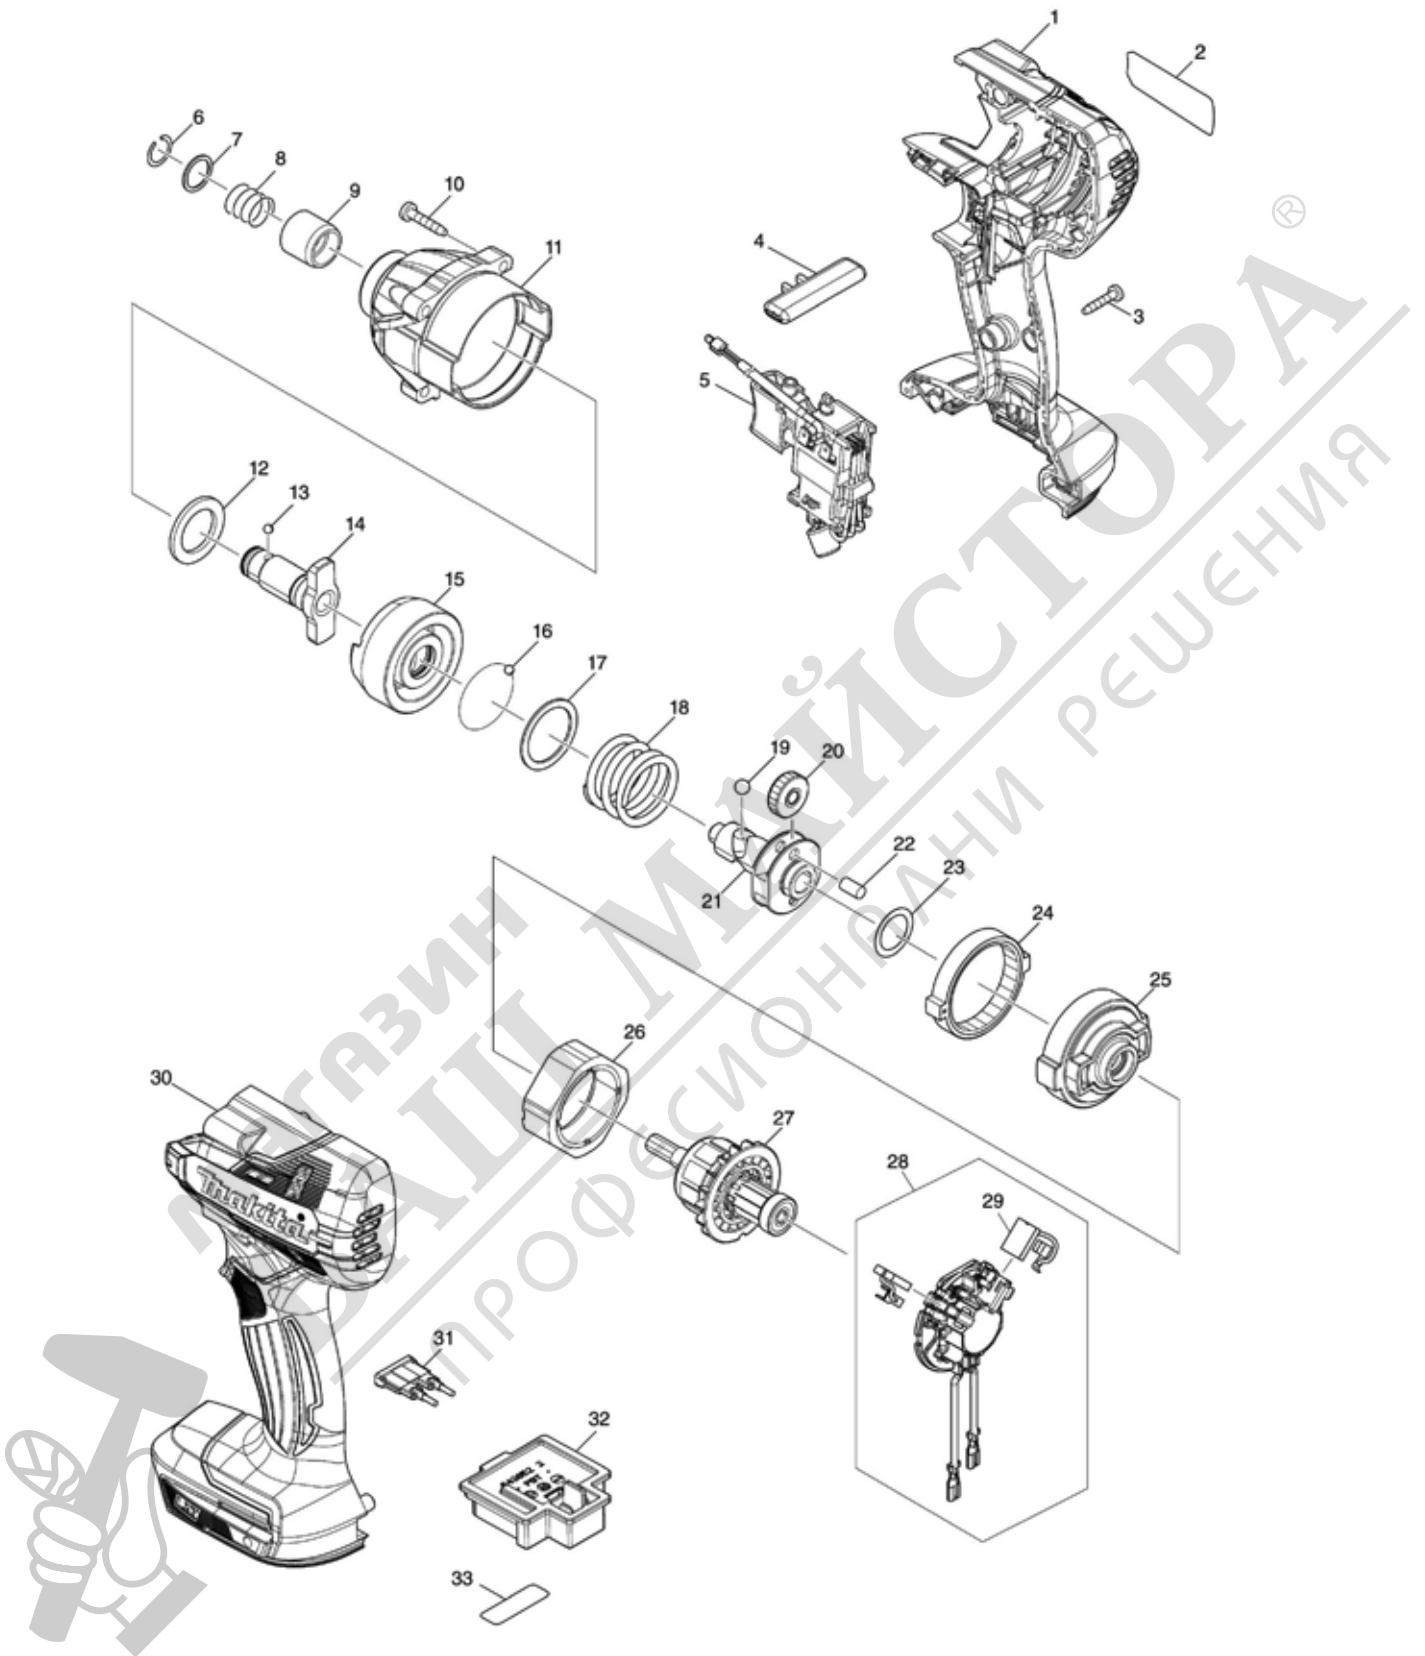

Model No.DTD156 CORDLESS IMPACT DRIVER

Model No.DTD156 CORDLESS IMPACT DRIVER

Položka	Objednávacie číslo	Popis	Zmena	ks	New/Old	Možnosť 1	Možnosť 2	Poznámka
001	183N31-9	HOUSING SET		1				
C10	252126-6	HEX. LOCK NUT M4-7		2				
C20	263005-3	KOLÍK GUMA 6 2414		2				
D10		INC. 30						
002	856K77-7	DTD156 NAME PLATE		1				
003	266429-2	SKRUTKA 3X16MM		8				
004	452399-3	F/R CHANGE LEVER		1				
005	632P54-1	SWITCH UNIT		1				
C10	654207-6	RECEPTACLE		1				
C20	688164-6	LINE FILTER		1				
006	231951-8	PODLOŽKA PRUŽNÁ 11		1				
007	267085-1	PODLOŽKA 12		1				
008	233005-7	PRUŽINA PRÍTLAČNÁ 13		1				
009	324420-7	PÚZDRO		1				
010	266374-1	SKRUTKA		4				
011	140N57-4	HAMMER CASE COMPLETE		1				
012	261151-6	NYLON WASHER 19		1				
013	216040-0	STEEL BALL 3.5		2				
014	326188-1	ANVIL M		1				
015	326644-1	HAMMER		1				
016	216040-0	STEEL BALL 3.5		24				
017	267175-0	PODLOŽKA 24 6914/16/18/6990D		1				
018	233430-2	PRUŽINA PRÍTLAČNÁ 24 BTD 130/140		1				
019	216041-8	STEEL BALL 5.6		2				
020	227362-3	SPUR GEAR 22		2				
021	326562-3	SPINDLE		1				
022	256253-1	KOLÍK 5		2				
023	253314-8	PODLOŽKA 15		1				
024	227279-0	INTERNAL GEAR 51		1				
025	144952-6	INTERNAL GEAR CASE		1				
026	638396-5	MAGNETICKÉ PUZDRO		1				
027	619553-4	ARMATURE		1				
028	632P59-1	BRUSH HOLDER COMPLETE		1				
C10	231696-8	TORSION SPRING R		1				
C20	231697-6	TORSION SPRING L		1				
D10		INC. 29						
029	198887-3	CARBON BRUSH CB-5		1				
030	183N31-9	HOUSING SET		1				
C10	252126-6	HEX. LOCK NUT M4-7		2				
C20	263005-3	KOLÍK GUMA 6 2414		2				
D10		INC. 1						
031	632P58-3	FUSE UNIT		1				
032	643852-2	KONTAKT BATÉRIE BDF/BHP 456		1				
033	856K82-4	DTD156 SERIAL NO. LABEL		1				

Model No.DTD156 CORDLESS IMPACT DRIVER

Položka	Objednávacie číslo	Popis	Zmena	ks	New/Old	Možnosť 1	Možnosť 2	Poznámka
A01	346317-0	KLIP NA OPASOK BDF456/BHP456		1				
A02	266622-8	+ TRUSS HEAD SCREW M4X12		1				