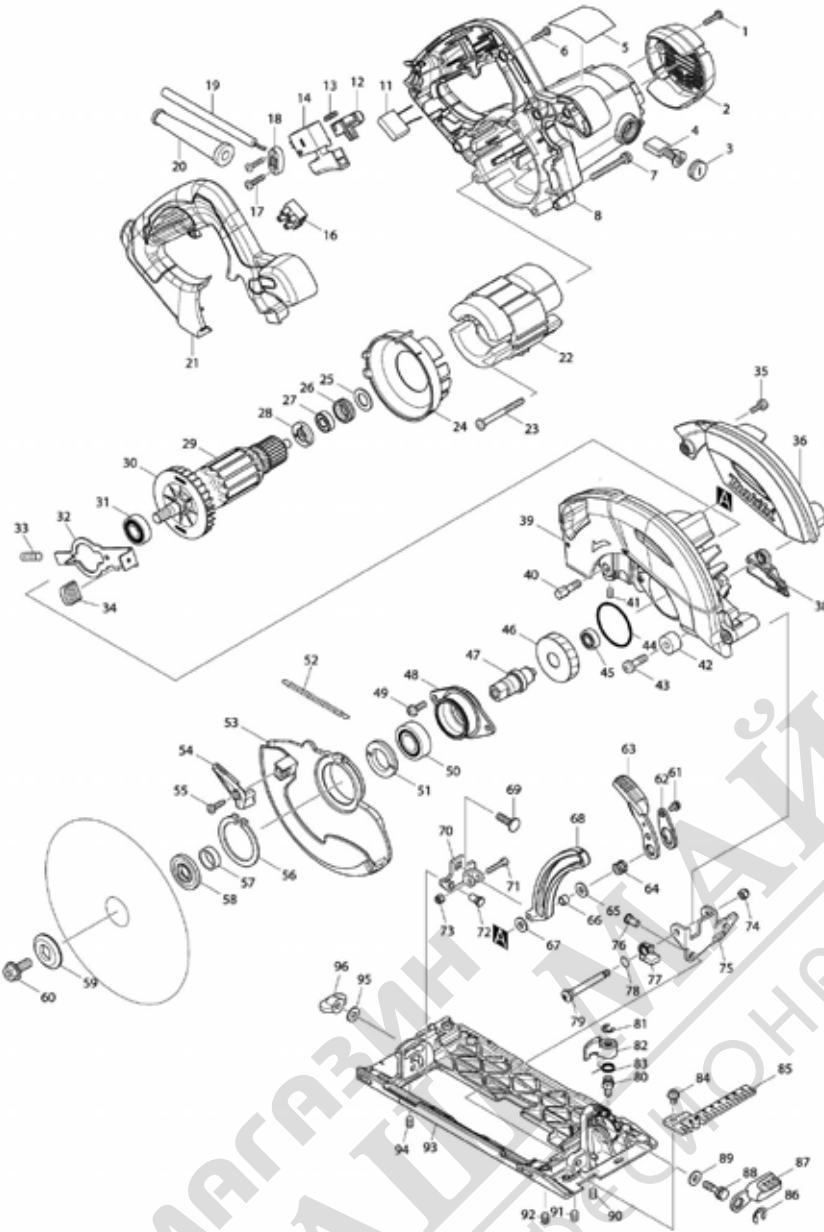

Model No.HS6100 165MM CIRCULAR SAW

МАГАЗИН МАЙСТОРА
БАЛТИЙСКИХ ПРОФЕССИОНАЛНИ РЕШЕНИЯ

Model No.HS6100 165MM CIRCULAR SAW

Артикул	Номер на частта	Описание	Смяна	Количество	New/Old	Продажба	Покупка	Забележка
001	265995-6	ВИНТ САМОНАВИВЕН 4x18		2				
002	453288-5	REAR COVER		1				
003	643650-4	КАПАЧКА НА ЧЕТКОДЪРЖАЧА 6.5x18		2	*			
003-1	643650-4	КАПАЧКА НА ЧЕТКОДЪРЖАЧА 6.5x18	0	2				
004	196018-8	CARBON BRUSH SET CB- 174		1	*			
004-1	196018-8	CARBON BRUSH SET CB- 174	<	1				
005	896693-7	HS6100 NAME PLATE		1				
006	265995-6	ВИНТ САМОНАВИВЕН 4x18		5				
007	911268-2	ВИНТ С ЦИЛИНДРИЧНА ГЛАВА M5x45		3				
008	141313-1	MOTOR HOUSING COMPLETE		1				
C10	643653-8	ЧЕТКОДЪРЖАЧ 6.5-13.5		2	*			
C11	643536-2	BRUSH HOLDER 6.5X13.5	<	2				
011	645200-1	КОНДЕНЗАТОР		1				
012	453284-3	LOCK OFF BUTTON		1				
013	231469-9	ПРУЖИНА ПРИТИСКАЩА 4		1				
014	650245-6	SWITCH SGE115CDY-10		1				
016	654532-5	ТЕРМИНАЛЕН БЛОК 1P		1				
017	265995-6	ВИНТ САМОНАВИВЕН 4x18		2				
018	687052-4	ДЪРЖАЧНА КАБЕЛА		1				
019	665890-4	ЗАХРАНВАЩ КАБЕЛ 1.0-2-4.0		1				
020	682540-6	ПРЕДПАЗИТЕЛ ЗА КАБЕЛ 9.3-90		1				
021	453282-7	HANDLE COVER		1				
022	525863-8	FIELD ASS'Y 220-240V		1				
C10	654020-2	ПРЪСТЕНОВИДЕН ТЕРМИНАЛ		2				
C20	654502-4	КОНЕКТОР P-2		2				
023	266095-5	ВИНТ САМОНАВИВЕН 5x55		2				
024	453283-5	BAFFLE PLATE		1				
025	261103-7	RUBBER WASHER 13		1				
026	421479-6	ПРЪСТЕН ГУМЕН 19		1				
027	210016-9	BALL BEARING 698ZZ		1				
028	681654-8	ШАЙБА ПОДЛОЖНА		1				
029	513843-6	ARMATURE ASS'Y 220V		1				
D10		INC. 27,28,30,31						
030	240133-1	FAN 70		1				
031	211131-2	ЛАГЕР САЧМЕН 6001DDW		1				
032	346547-3	SHAFT LOCK		1				
033	233429-7	ПРУЖИНА ПРИТИСКАЩА 7		1				
034	286275-7	КАПАЧКА		1				
035	911118-1	ВИНТ С ЦИЛИНДРИЧНА ГЛАВА M4x12		1				
036	453292-4	BLADE COVER		1				
037	911118-1	ВИНТ С ЦИЛИНДРИЧНА ГЛАВА M4x12		1				
038	453290-8	DUCT		1				
039	141314-9	BLADE CASE COMPLETE		1				
040	265594-4	HEX.BOLT M6X18		1				
041	266229-0	ШЕСТОГРАМЕН ВИНТ M5x8		1				
042	262552-1	ВТУЛКА ГУМЕНА 6		1				

Please order the parts with part number.

Print Date 30/7/2020