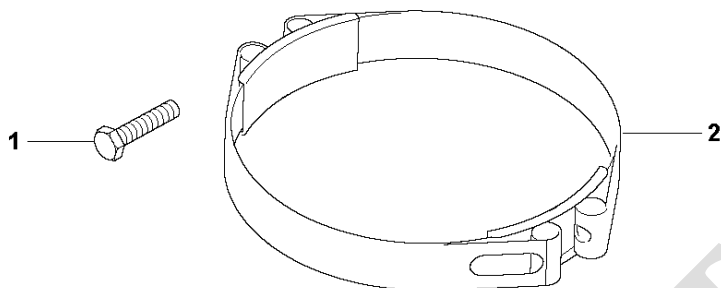

S LT 5005
REPAIR KIT BELLOWS

МАГАЗИН МАЙСТОРА®
БАШКОРТОСТАН
ПРОФЕССИОНАЛЬНЫЕ РЕШЕНИЯ

Ref	Part No	Description	Remark	QTY KIT
1	594 12 03-01	SCREW		2
2	594 49 03-01	CLAMP		1
3	594 49 04-01	CLAMP		1
4	594 65 19-01	BELLOWS		1

МАГАЗИН
БАШ МАЙСТОРА®
ПРОФЕСИОНАЛНИ РЕШЕНИЯ