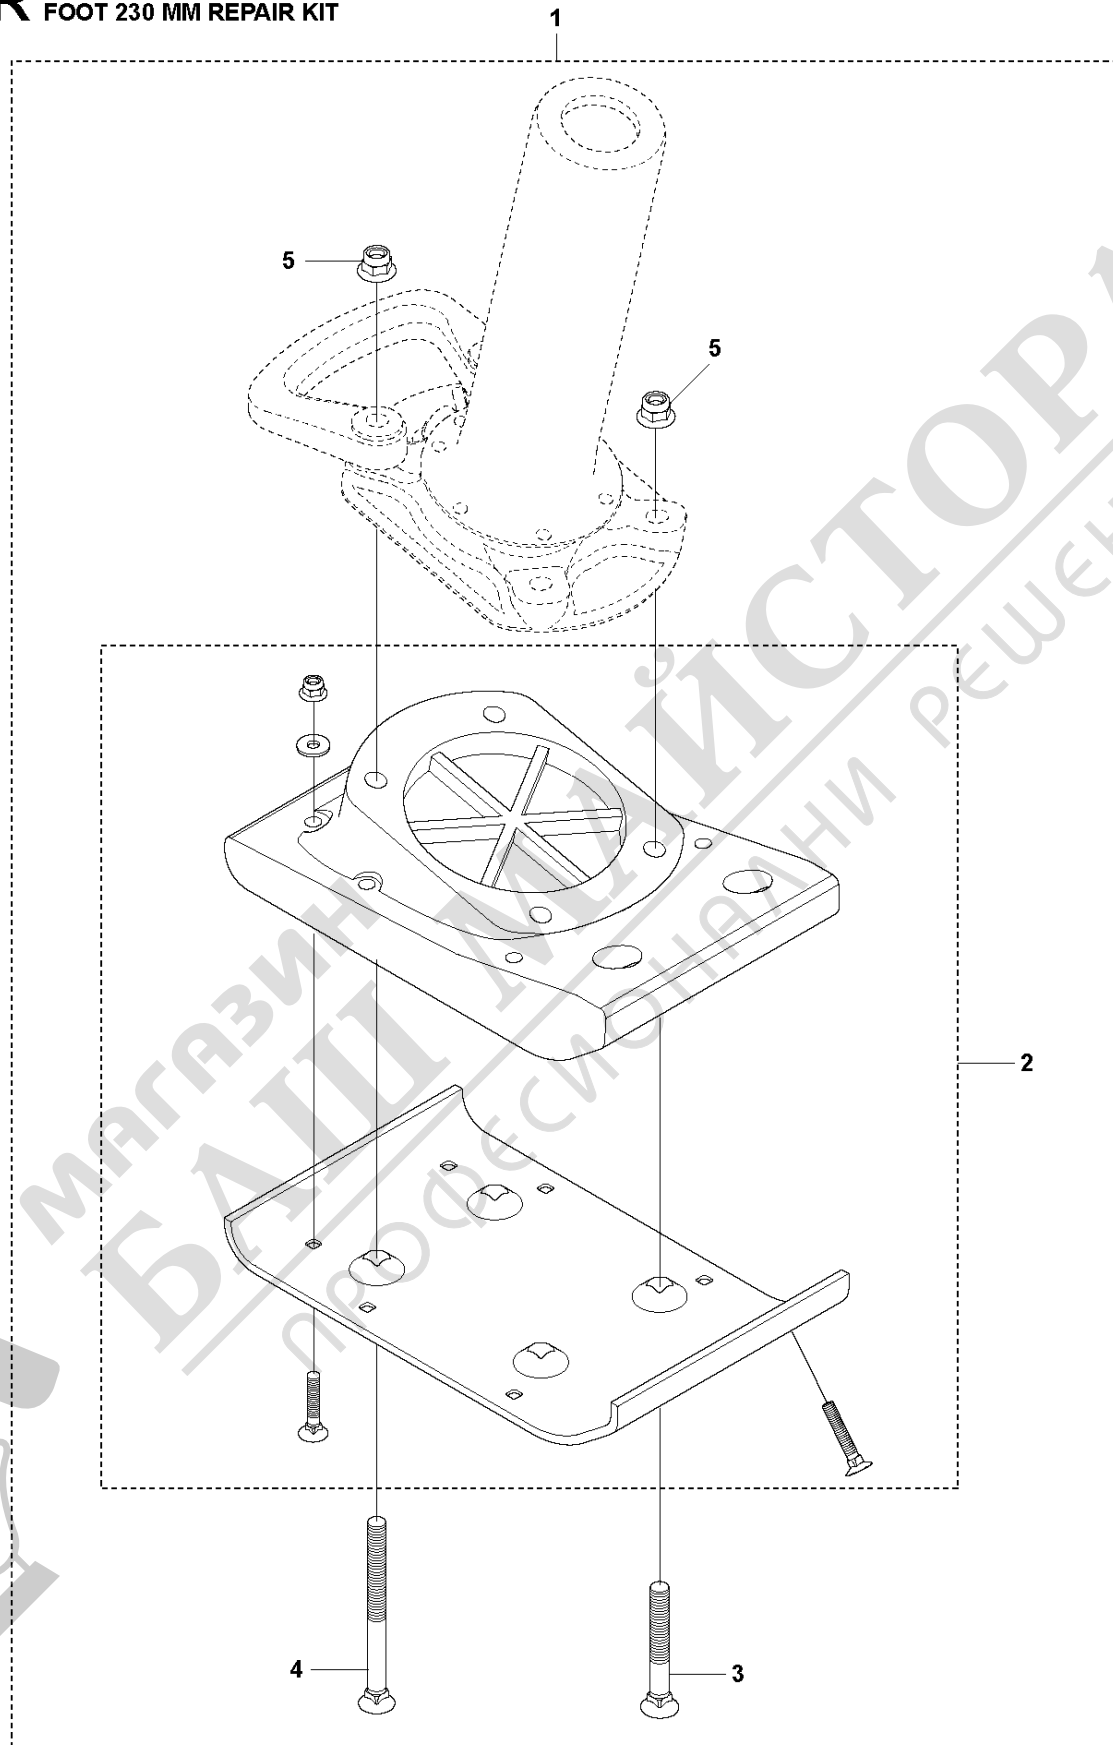

R LT 5005
FOOT 230 MM REPAIR KIT

FOOT 230 MM REPAIR KIT

LT 5005, 967854601, 967854602, 2019-06

Ref	Part No	Description	Remark	QTY KIT	
1	596 76 47-01	FOOTPLATE	FOOT 230MM 9IN. 4B. REPAIR KIT	1	
2	594 19 35-01	FOOTPLATE	Ramming Foot Mount 9 in.	1	1
3	594 12 22-01	BOLT	M12x100 din 608	2	1
4	594 12 24-01	BOLT	M12x150 din 608	2	1
5	594 12 32-01	LOCK NUT	M12 x 1.75 mm A3K	4	1

МАГАЗИН
БАШ МАЙСТОРА®
ПРОФЕСИОНАЛНИ РЕШЕНИЯ