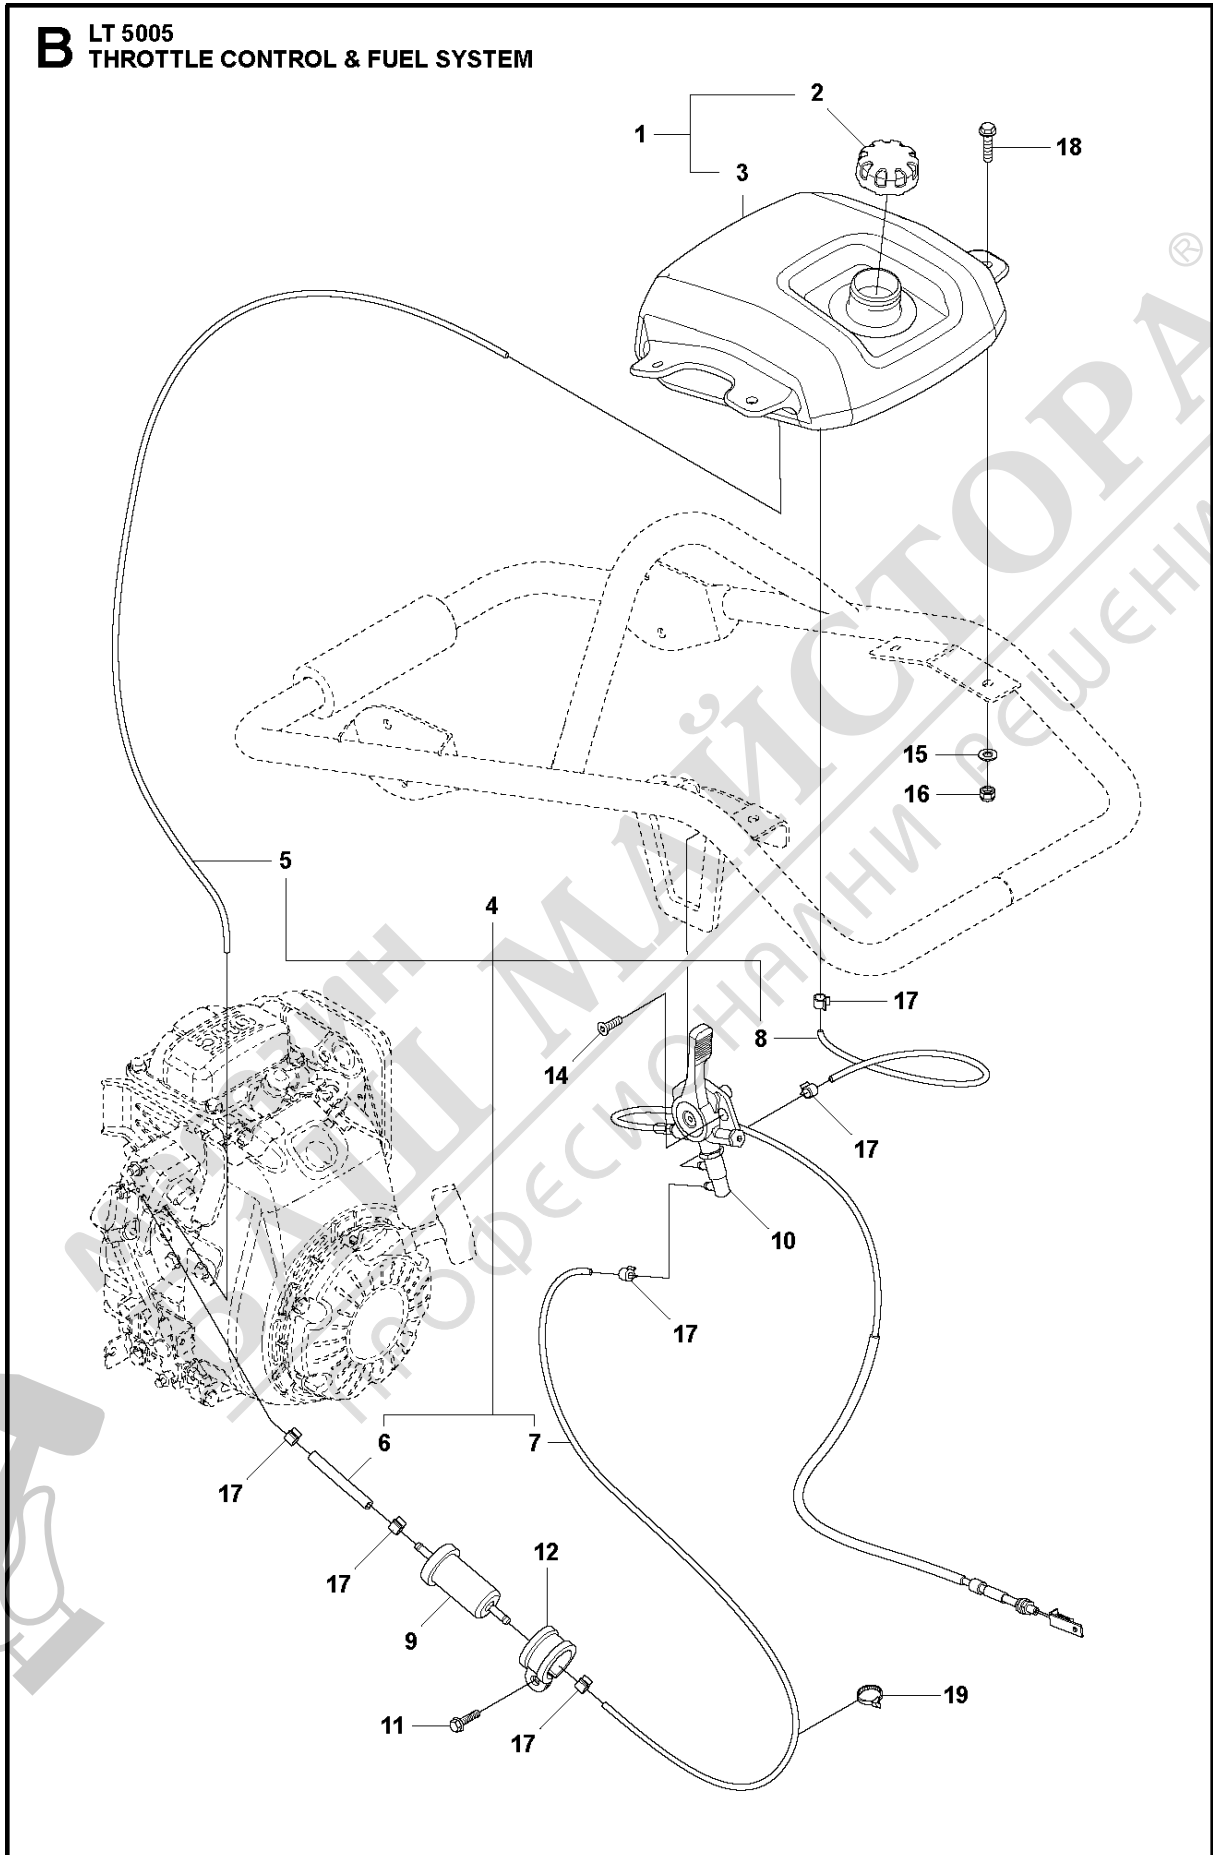

SPARE PARTS LIST

LIGHT COMPACTION

LT 5005, 967854601, 967854602, 2019-06

МАГАЗИН МАКСТОРА®
БАШ ПРОФЕСИОНАЛНИ РЕШЕНИЯ

A LT 5005
HANDLE & COVERS

HANDLE & COVERS

LT 5005, 967854601, 967854602, 2019-06

Ref	Part No	Description	Remark	QTY KIT
1	594 19 15-01	FRAME		1
2	595 27 61-01	HOOD		1
3	594 19 21-01	KNOB		1 2
4	595 08 88-01	CAP		1 2
5	595 03 60-01	LOCK NUT		4
6	594 45 85-01	VALVE		2
7	595 34 83-01	SOCKET		12
8	595 11 12-01	SCREW	M6 x 30, 8.8	4
9	594 16 73-01	COVER		1
10	595 03 45-01	SCREW		4
11	595 34 81-01	SOCKET		4
12	595 03 42-01	SCREW		16
13	594 95 94-01	ENGINE COVER		1
14	594 16 74-01	COVER		1
15	595 03 65-01	WASHER		4
16	595 03 66-01	WASHER	DIN125	12
17	594 75 98-01	BRACKET		1
18	595 36 76-01	CASE		1
19	594 16 70-01	ABSORBER		2
20	594 16 75-01	COVER		1
21	595 03 57-01	NUT	DIN934	4
22	594 18 15-01	SPACER		4
23	596 24 35-01	GROMMET		2

МАГАЗИН МАЙСТОРА
 БАШ МАЙСТОРА
 ПРОФЕСІОНАЛНИ РЕШЕННЯ

B LT 5005
THROTTLE CONTROL & FUEL SYSTEM

Ref	Part No	Description	Remark	QTY KIT
1	594 21 09-01	FUEL TANK		1
2	594 16 99-01	FUEL CAP		1
3	595 04 47-01	FUEL TANK ASSY		1
4	594 19 37-01	FUEL HOSE		1
5	594 18 96-01	FUEL HOSE		1
6	594 75 93-01	FUEL HOSE		1
7	594 18 95-01	FUEL HOSE		1
8	594 75 89-01	FUEL HOSE		1
9	594 19 29-01	FUEL FILTER		1
10	594 18 94-01	THROTTLE CONTROL		1
11	594 52 33-01	SCREW	M6 x 16 mm	1
12	594 12 57-01	PIPE CLAMP		1
14	595 34 97-01	SOCKET		2
15	595 03 65-01	WASHER		4
16	595 03 60-01	LOCK NUT		4
17	594 12 58-01	HOSE CLAMP		6
18	594 11 96-01	SCREW	M6 x 20 mm	4
19	594 12 60-01	CABLE		3