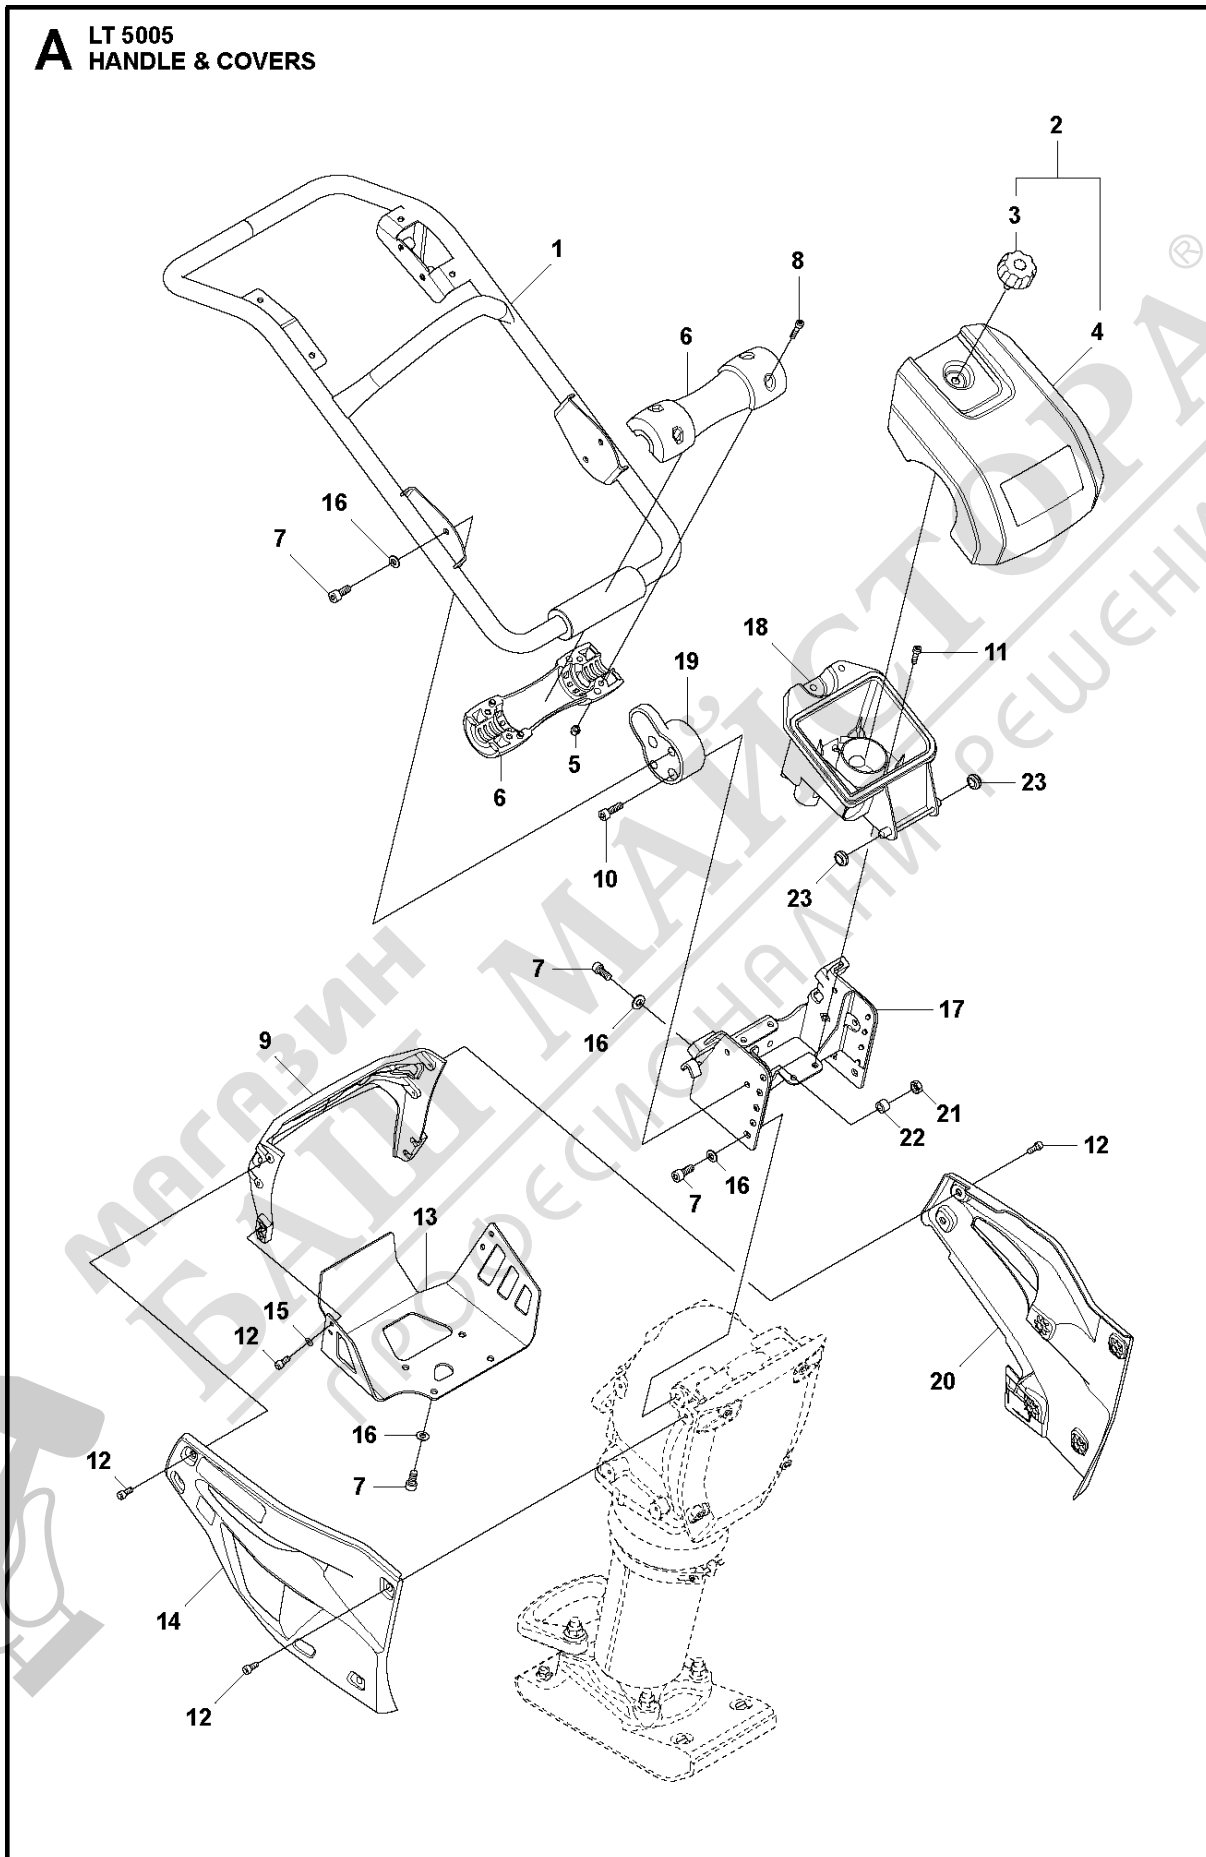

SPARE PARTS LIST

LIGHT COMPACTION

LT 5005, 967854601, 967854602, 2019-06

МАГАЗИН МАКСТОРА®
БАШ ПРОФЕСИОНАЛНИ РЕШЕНИЯ

A LT 5005
HANDLE & COVERS

HANDLE & COVERS

LT 5005, 967854601, 967854602, 2019-06

Ref	Part No	Description	Remark	QTY KIT
1	594 19 15-01	FRAME		1
2	595 27 61-01	HOOD		1
3	594 19 21-01	KNOB		1 2
4	595 08 88-01	CAP		1 2
5	595 03 60-01	LOCK NUT		4
6	594 45 85-01	VALVE		2
7	595 34 83-01	SOCKET		12
8	595 11 12-01	SCREW	M6 x 30, 8.8	4
9	594 16 73-01	COVER		1
10	595 03 45-01	SCREW		4
11	595 34 81-01	SOCKET		4
12	595 03 42-01	SCREW		16
13	594 95 94-01	ENGINE COVER		1
14	594 16 74-01	COVER		1
15	595 03 65-01	WASHER		4
16	595 03 66-01	WASHER	DIN125	12
17	594 75 98-01	BRACKET		1
18	595 36 76-01	CASE		1
19	594 16 70-01	ABSORBER		2
20	594 16 75-01	COVER		1
21	595 03 57-01	NUT	DIN934	4
22	594 18 15-01	SPACER		4
23	596 24 35-01	GROMMET		2

МАГАЗИН МАЙСТОРА
 БАШ МАЙСТОРА
 ПРОФЕСІОНАЛНИ РЕШЕННЯ

B LT 5005
THROTTLE CONTROL & FUEL SYSTEM

Ref	Part No	Description	Remark	QTY KIT
1	594 21 09-01	FUEL TANK		1
2	594 16 99-01	FUEL CAP		1
3	595 04 47-01	FUEL TANK ASSY		1
4	594 19 37-01	FUEL HOSE		1
5	594 18 96-01	FUEL HOSE		1
6	594 75 93-01	FUEL HOSE		1
7	594 18 95-01	FUEL HOSE		1
8	594 75 89-01	FUEL HOSE		1
9	594 19 29-01	FUEL FILTER		1
10	594 18 94-01	THROTTLE CONTROL		1
11	594 52 33-01	SCREW	M6 x 16 mm	1
12	594 12 57-01	PIPE CLAMP		1
14	595 34 97-01	SOCKET		2
15	595 03 65-01	WASHER		4
16	595 03 60-01	LOCK NUT		4
17	594 12 58-01	HOSE CLAMP		6
18	594 11 96-01	SCREW	M6 x 20 mm	4
19	594 12 60-01	CABLE		3