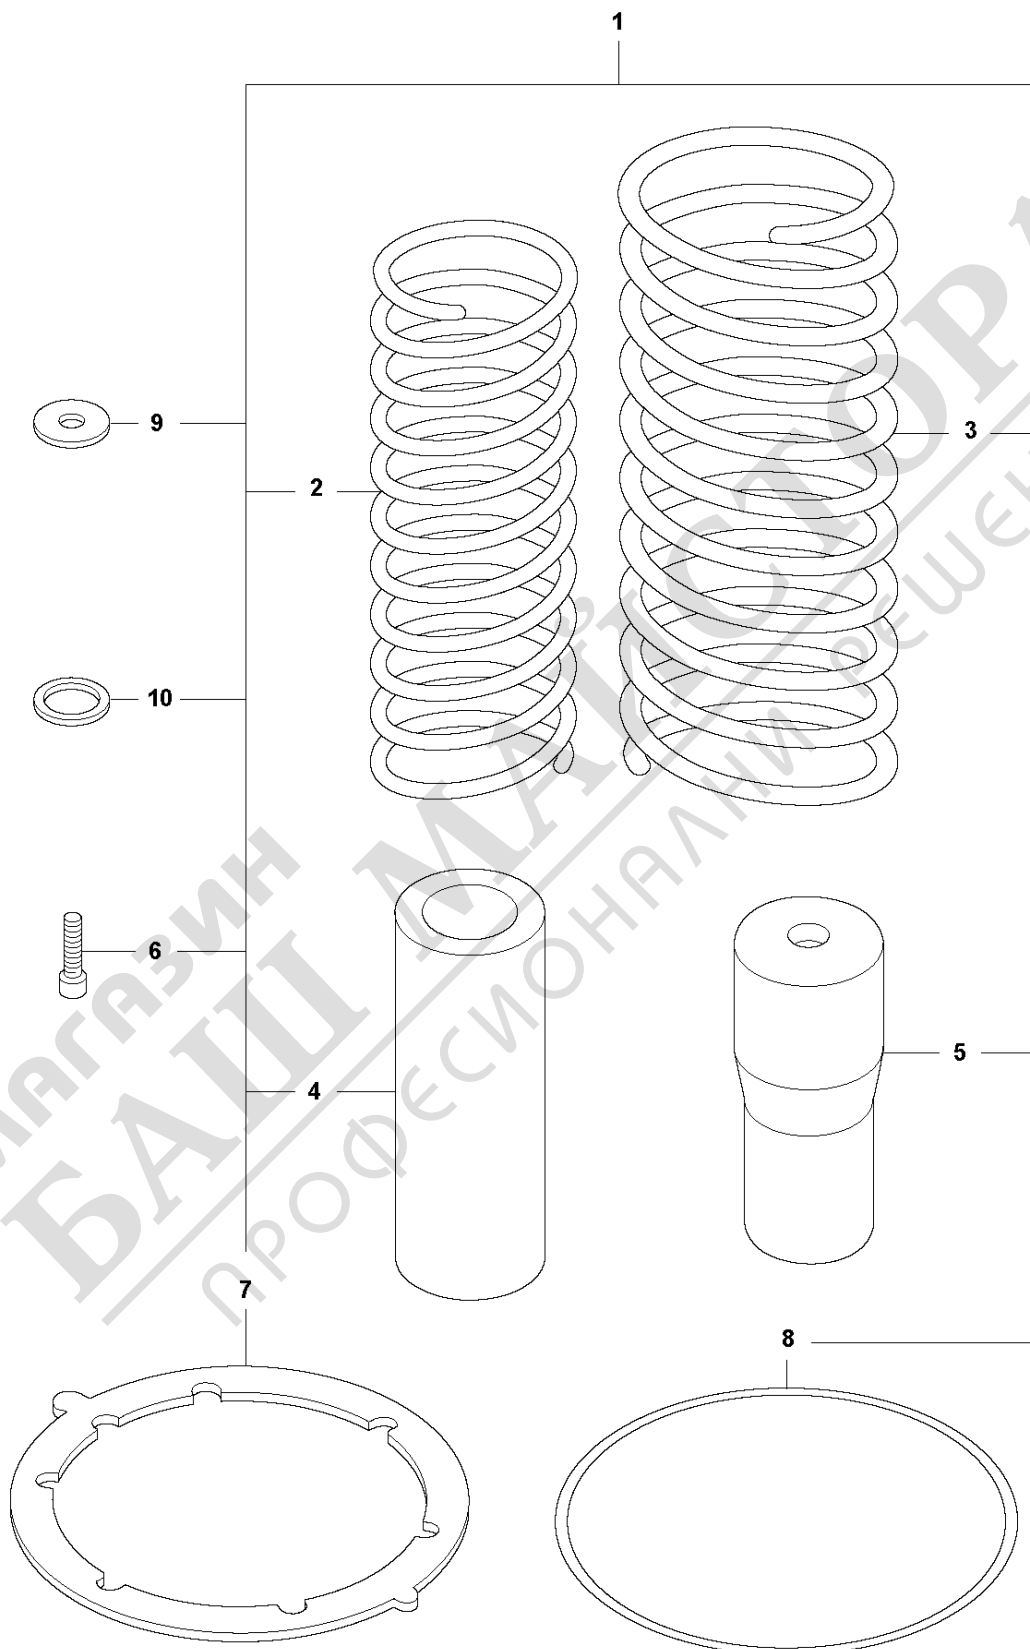

P LT 5005
SPRING UNIT REPAIR KIT

SPRING UNIT REPAIR KIT

LT 5005, 967854601, 967854602, 2019-06

Ref	Part No	Description	Remark	QTY KIT	
1	594 65 71-01	REPAIR KIT		1	
2	594 46 13-01	SPRING		2	1
3	594 46 12-01	SPRING		2	1
4	594 46 18-01	STOP	polyurethane	1	1
5	594 46 17-01	STOP	polyurethane	1	1
6	595 34 83-01	SOCKET	M8 x 20 mm 8.8 A2K	6	1
7	594 46 23-01	GASKET		1	1
8	595 04 70-01	O-RING		1	1
9	594 12 77-01	SEALING WASHER		6	1
10	594 51 84-01	WASHER	27 x 32 x 2 mm, 1.06 x 1.26 x 0.08 in.	1	1

МАГАЗИН МАЙСТОРА
БАШ МАЙСТОРА
ПРОФЕСІОНАЛНИ РЕШЕННЯ