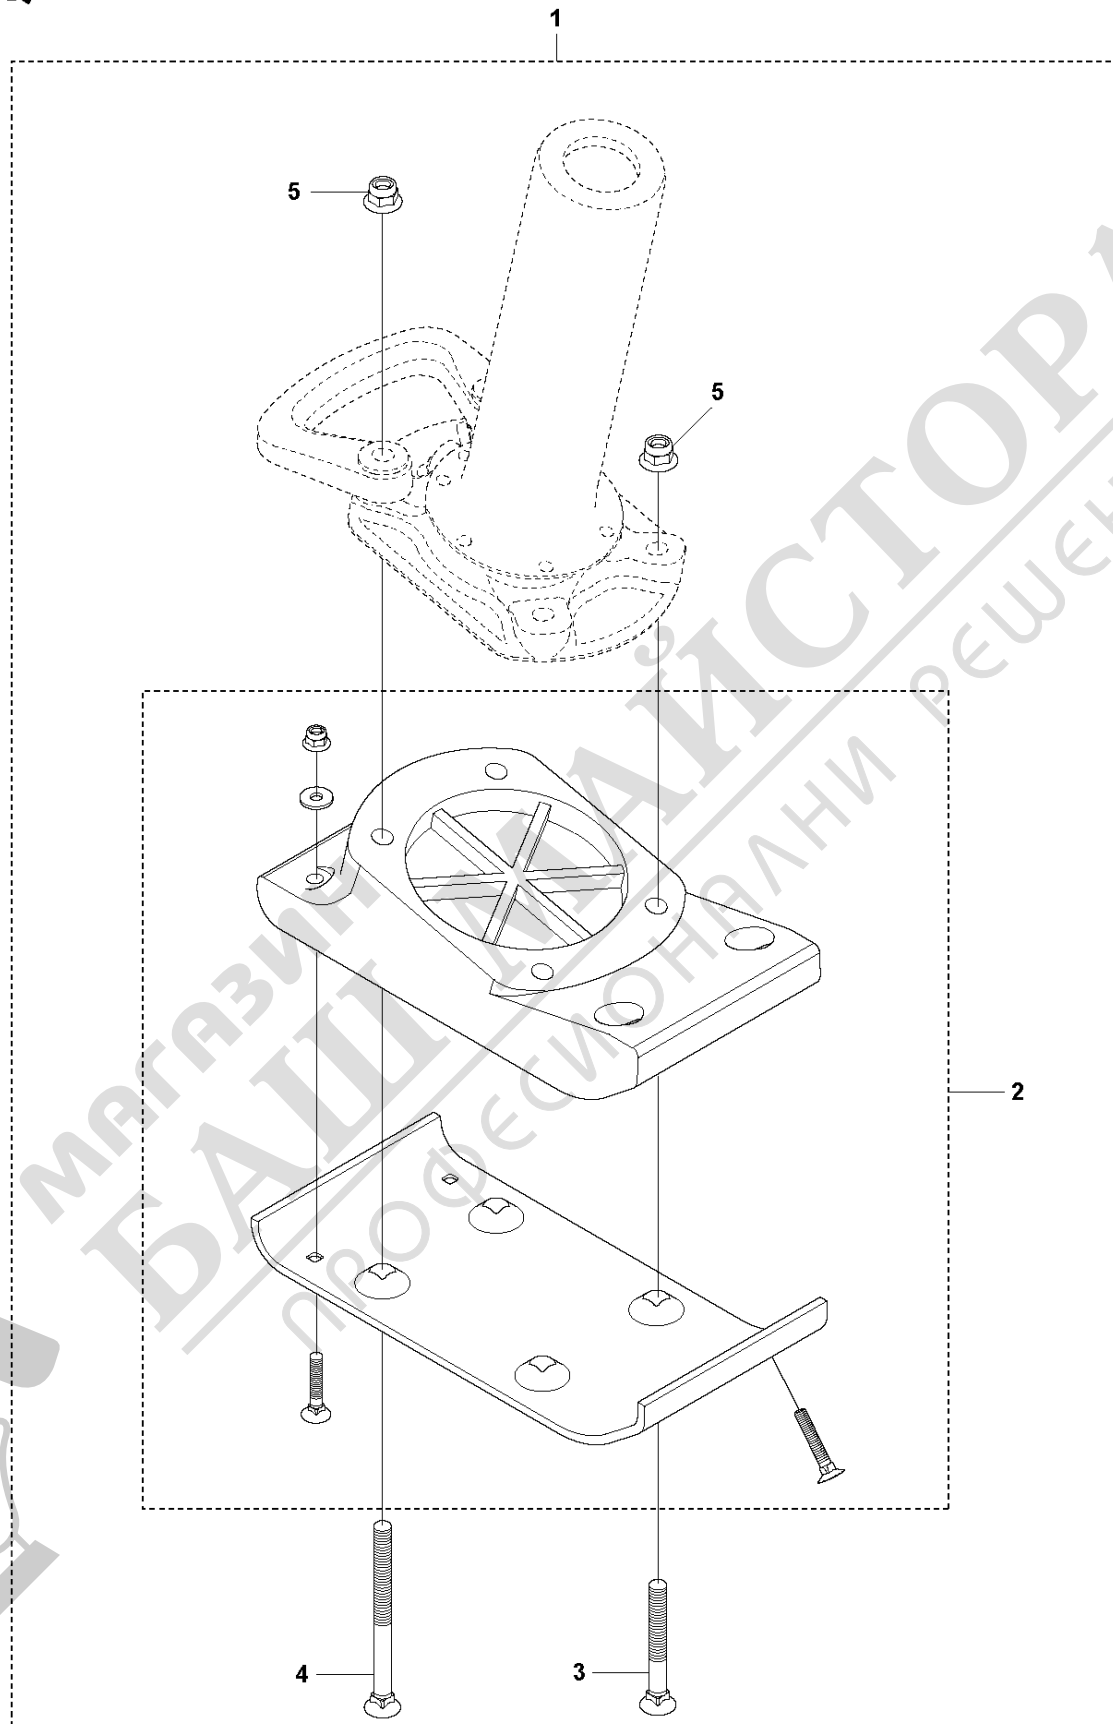

Q LT 5005
FOOT 150 MM REPAIR KIT

FOOT 150 MM REPAIR KIT

LT 5005, 967854601, 967854602, 2019-06

Ref	Part No	Description	Remark	QTY KIT
1	594 21 15-01	REPAIR KIT	FOOT 150 MM 6IN. REPAIR KIT	1
2	594 76 00-01	FOOTPLATE	Ramming Foot Mount 6 in.	1 1
3	594 12 24-01	BOLT	M12x150 din 608	2 1
4	594 12 22-01	BOLT	M12x100 din 608	2 1
5	594 12 32-01	LOCK NUT	M12 x 1.75 mm A3K	4 1

МАГАЗИН
БАШ МАЙСТОРА®
ПРОФЕСІОНАЛНИ РЕШЕННЯ