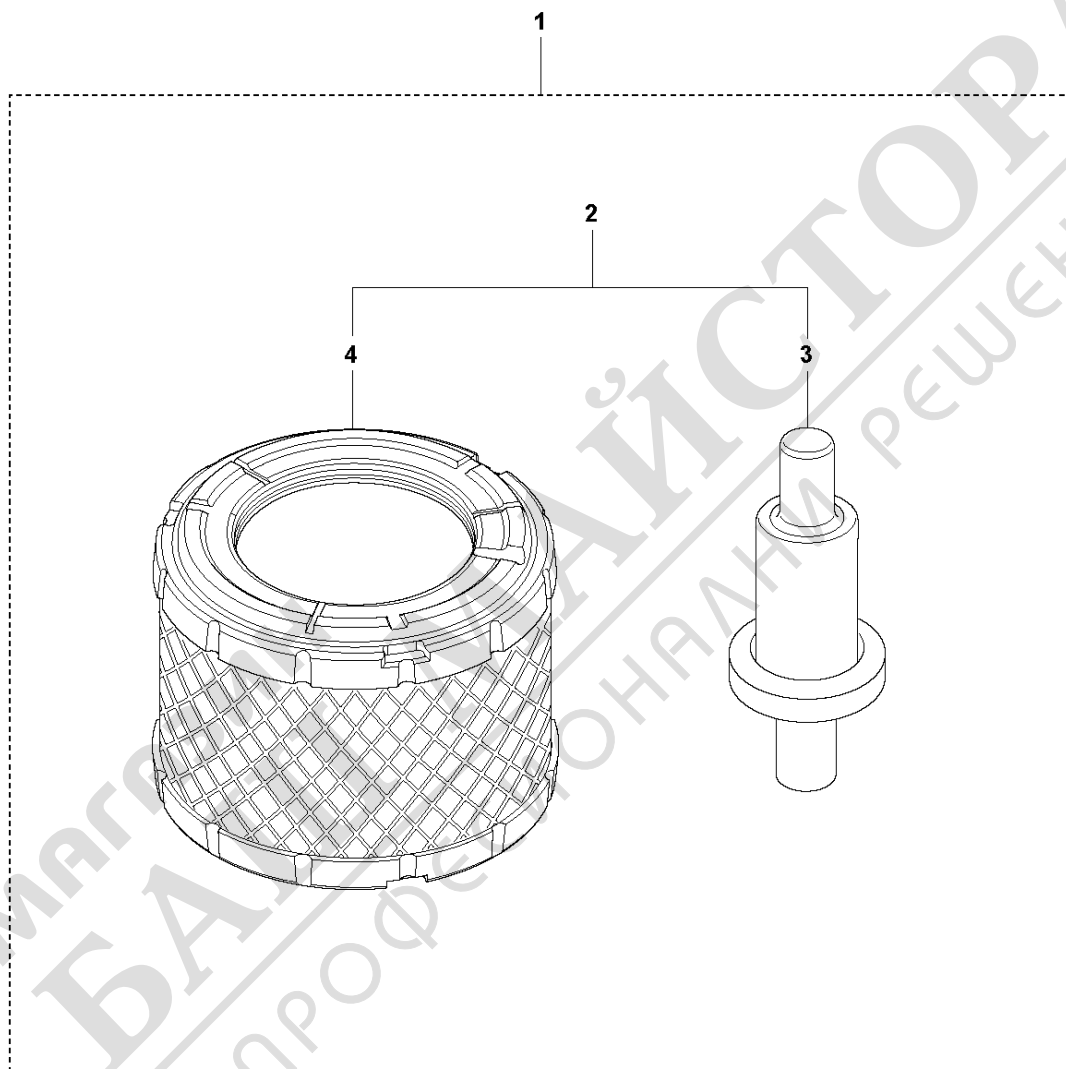

J LT 5005
START UP KIT

МАГАЗИН МАШИНОСТРОЕНИЯ
БАЛТИЙСКИЙ
ПРОФЕССИОНАЛЬНЫЕ РЕШЕНИЯ

Ref	Part No	Description	Remark	QTY KIT	
1	594 21 65-01	SERVICE KIT		1	
2	594 21 45-01	SERVICE KIT		1	1
3	594 18 04-01	FUEL FILTER		2	2
4	594 16 87-01	AIR FILTER		2	2

МАГАЗИН
БАШ МАЙСТОРА®
ПРОФЕСИОНАЛНИ РЕШЕНИЯ