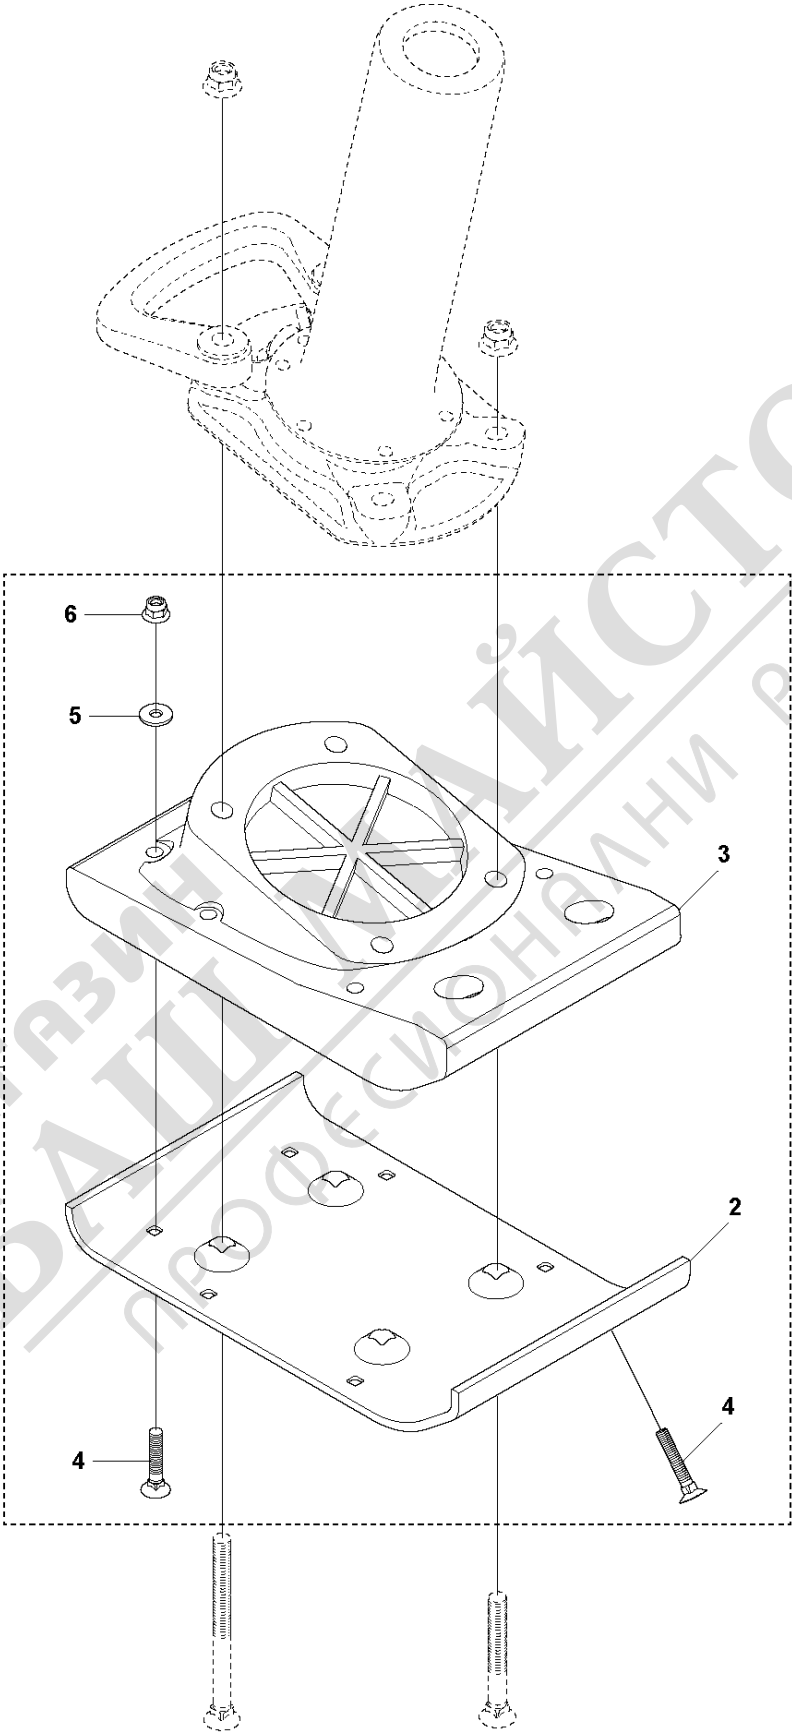

H LT 5005
FOOT 230 MM

Ref	Part No	Description	Remark	QTY KIT	
1	594 19 35-01	FOOTPLATE	Ramming Foot Mount 9 inch 4 bolts		
2	594 16 86-01	PLATE	230mm (9 inch) 4bolts	1	1
3	594 46 22-01	SUPPORT LEG	(Plastic part)	1	1
4	594 51 70-01	SCREW	M8 x 50 mm NYLOK BLUE PATCH(Known as TUF-LOK in Europe)	8	1
5	594 12 34-01	WASHER	8.4 x 22 x 3 mm, 0.33 x 0.87 x 0.12 in. HV300	8	1
6	594 12 30-01	LOCK NUT	M8 x 1.25 mm	8	1

МАГАЗИН МАЙСТОРА
БАШ МАЙСТОРА
ПРОФЕСИОНАЛНИ РЕШЕНИЯ