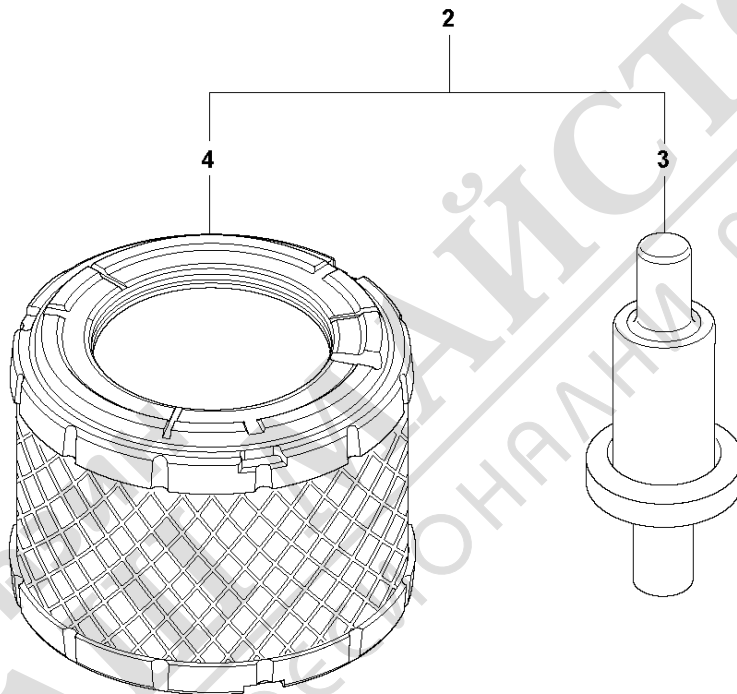

K LT 5005
6 MONTHS / EVERY 100 HOURS KIT

МАГАЗИН МАШИНОСТРОИТЕЛЬНЫХ РЕШЕНИЙ
БАЛТИЙСКОГО ПРОФЕССИОНАЛЬНОГО РЕШЕНИЯ

Ref	Part No	Description	Remark	QTY KIT
2	594 21 45-01	SERVICE KIT		1
3	594 18 04-01	FUEL FILTER		2 2
4	594 16 87-01	AIR FILTER		2 2

МАГАЗИН
БАШ МАЙСТОРА®
ПРОФЕСИОНАЛНИ РЕШЕНИЯ