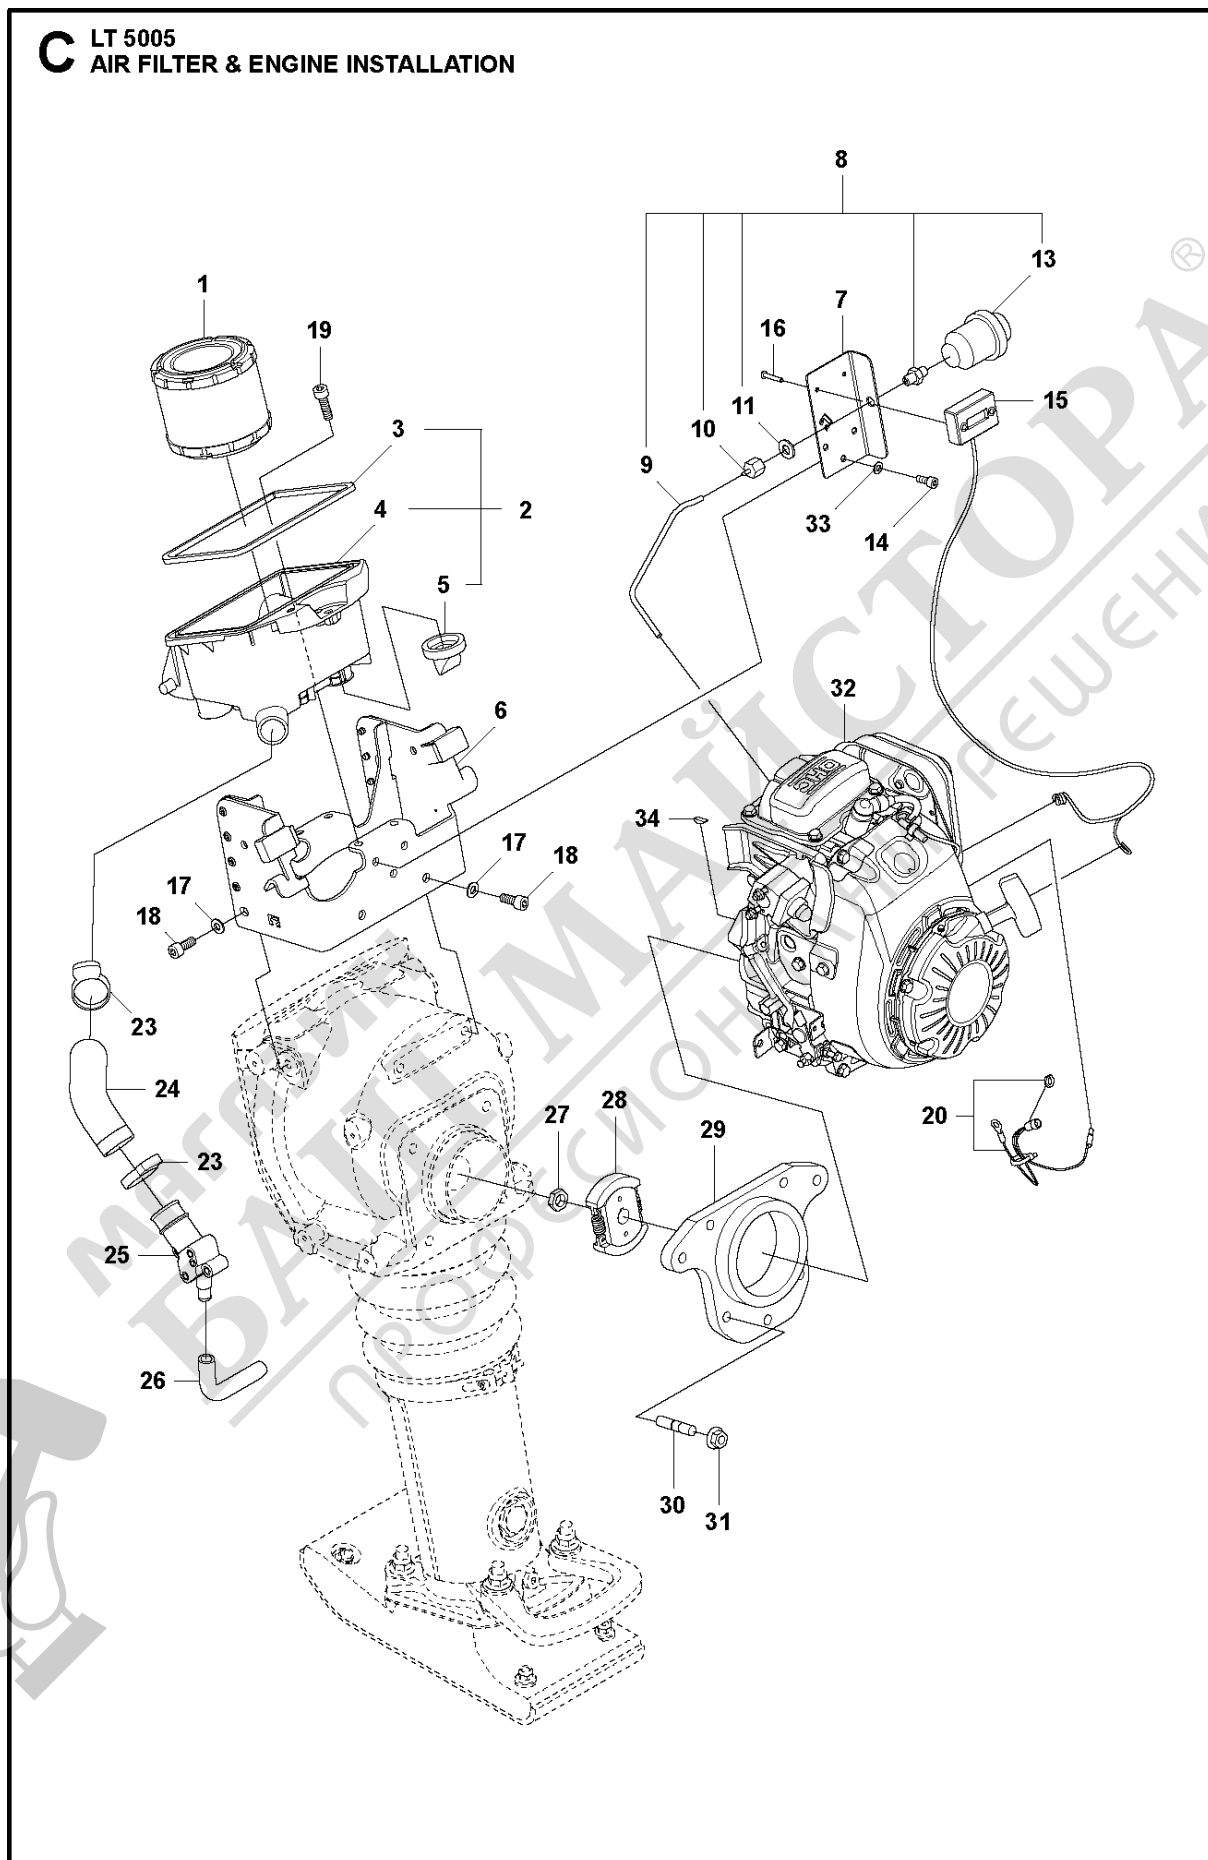

МАГАЗИН МАЙСТОРА
 БАШ МАЙСТОРА
 ПРОФЕСІОНАЛНИ РЕШЕННЯ

B LT 5005
THROTTLE CONTROL & FUEL SYSTEM

Ref	Part No	Description	Remark	QTY KIT
1	594 21 09-01	FUEL TANK		1
2	594 16 99-01	FUEL CAP		1
3	595 04 47-01	FUEL TANK ASSY		1
4	594 19 37-01	FUEL HOSE		1
5	594 18 96-01	FUEL HOSE		1
6	594 75 93-01	FUEL HOSE		1
7	594 18 95-01	FUEL HOSE		1
8	594 75 89-01	FUEL HOSE		1
9	594 19 29-01	FUEL FILTER		1
10	594 18 94-01	THROTTLE CONTROL		1
11	594 52 33-01	SCREW	M6 x 16 mm	1
12	594 12 57-01	PIPE CLAMP		1
14	595 34 97-01	SOCKET		2
15	595 03 65-01	WASHER		4
16	595 03 60-01	LOCK NUT		4
17	594 12 58-01	HOSE CLAMP		6
18	594 11 96-01	SCREW	M6 x 20 mm	4
19	594 12 60-01	CABLE		3

МАГАЗИН МАЙСТОРА
БАШ МАЙСТОРА
ПРОФЕСИОНАЛНИ РЕШЕНИЯ

C LT 5005
AIR FILTER & ENGINE INSTALLATION

Ref	Part No	Description	Remark	QTY	KIT
1	594 16 87-01	AIR FILTER		1	
2	594 16 80-01	HOUSING		1	
3	594 17 90-01	GASKET		1	2
4	595 36 76-01	CASE		1	2
5	594 16 91-01	VALVE		2	2
6	596 68 70-01	BRACKET		1	
7	595 36 37-01	HOLDER		1	
8	594 17 83-01	INDICATOR	INDICATOR Air filter, complete - #9, #10, #11, #12 and #13	1	
9	594 17 14-01	HOSE		1	8
10	594 17 13-01	CONNECTION		1	8
11	594 17 12-01	WASHER		1	8
13	594 17 15-01	INDICATOR		1	8
14	595 11 11-01	SCREW	M6 x 14 mm	3	
15	594 16 92-01	HOUR METER		1	
16	594 12 17-01	SCREW	RXK PHIL ST 2.9 x 6.5 mm	2	
17	595 04 39-01	WASHER		4	
18	595 34 83-01	SOCKET		4	
19	595 34 81-01	SOCKET		4	
20	594 17 71-01	ENGINE		1	
23	594 12 59-01	HOSE CLAMP		2	
24	594 16 83-01	HOSE		1	
25	594 16 81-01	HOSE CONNECTOR		1	
26	594 43 76-01	HOSE		1	
27	594 12 27-01	NUT	M12 x 1.25 mm A3K	1	
28	594 16 17-01	CENTRIFUGAL CLUTCH		1	
29	595 37 58-01	FLANGE		1	
30	594 59 22-01	STUD	M10 x 47 mm	4	
31	595 03 55-01	NUT	M10 x 1.25 mm	4	
32	594 17 70-01	ENGINE	Honda GXR120RT KRD6	1	
33	595 03 65-01	WASHER		3	
34	594 46 00-01	KEY		1	