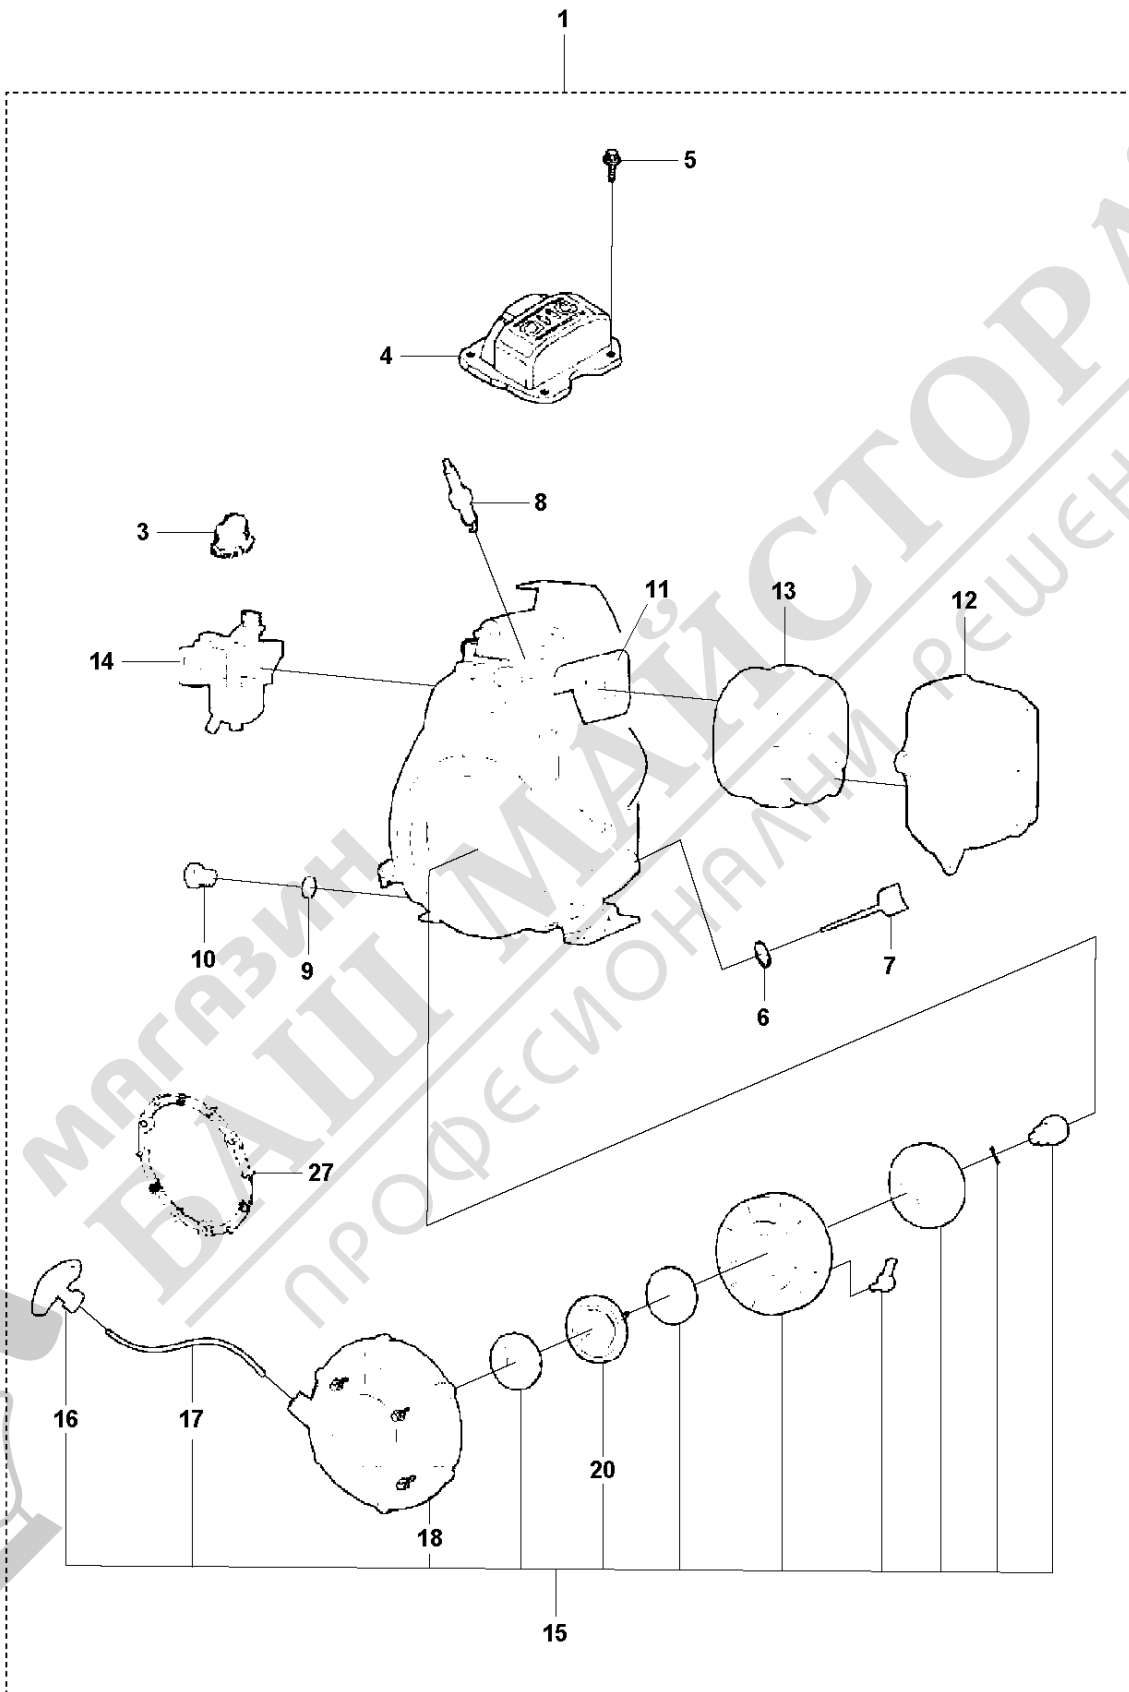

МАГАЗИН МАЙСТОРА
БАШ МАЙСТОРА
ПРОФЕСИОНАЛНИ РЕШЕНИЯ

C LT 5005
AIR FILTER & ENGINE INSTALLATION

Ref	Part No	Description	Remark	QTY	KIT
1	594 16 87-01	AIR FILTER		1	
2	594 16 80-01	HOUSING		1	
3	594 17 90-01	GASKET		1	2
4	595 36 76-01	CASE		1	2
5	594 16 91-01	VALVE		2	2
6	596 68 70-01	BRACKET		1	
7	595 36 37-01	HOLDER		1	
8	594 17 83-01	INDICATOR	INDICATOR Air filter, complete - #9, #10, #11, #12 and #13	1	
9	594 17 14-01	HOSE		1	8
10	594 17 13-01	CONNECTION		1	8
11	594 17 12-01	WASHER		1	8
13	594 17 15-01	INDICATOR		1	8
14	595 11 11-01	SCREW	M6 x 14 mm	3	
15	594 16 92-01	HOUR METER		1	
16	594 12 17-01	SCREW	RXK PHIL ST 2.9 x 6.5 mm	2	
17	595 04 39-01	WASHER		4	
18	595 34 83-01	SOCKET		4	
19	595 34 81-01	SOCKET		4	
20	594 17 71-01	ENGINE		1	
23	594 12 59-01	HOSE CLAMP		2	
24	594 16 83-01	HOSE		1	
25	594 16 81-01	HOSE CONNECTOR		1	
26	594 43 76-01	HOSE		1	
27	594 12 27-01	NUT	M12 x 1.25 mm A3K	1	
28	594 16 17-01	CENTRIFUGAL CLUTCH		1	
29	595 37 58-01	FLANGE		1	
30	594 59 22-01	STUD	M10 x 47 mm	4	
31	595 03 55-01	NUT	M10 x 1.25 mm	4	
32	594 17 70-01	ENGINE	Honda GXR120RT KRD6	1	
33	595 03 65-01	WASHER		3	
34	594 46 00-01	KEY		1	

МАГАЗИН МАЙСТОРА
БАШ МАЙСТОРА
ПРОФЕСИОНАЛНА РЕШЕНИЯ

D LT 5005
ENGINE - HONDA GXR 120

ENGINE

LT 5005, 967854601, 967854602, 2019-06

Ref	Part No	Description	Remark	QTY KIT	
1	594 17 70-01	ENGINE	ENGINE HONDA GXR 120	1	1
3	594 18 99-01	PUMP	Primer	1	1
4	594 19 12-01	COVER	Head	1	1
5	594 19 13-01	BOLT	6x14 (ct200)	1	1
6	595 37 42-01	CAP		1	1
7	595 37 43-01	CAP		1	1
8	594 58 51-01	SPARK PLUG	(cr5hsb)	1	1
9	595 04 89-01	GASKET		1	1
10	595 37 44-01	BOLT	Drain Plug	1	1
11	595 37 24-01	GASKET	Muffler	1	1
12	595 12 90-01	MUFFLER		1	1
13	595 37 23-01	MUFFLER	Complete	1	1
14	594 21 38-01	CARBURETTOR	GXR 120	1	1
15	594 21 56-01	STARTER ASSY	Complete	1	1
16	594 19 02-01	KNOB		1	1, 15
17	594 19 03-01	STARTER ROPE		1	1, 15
18	594 21 56-01	STARTER ASSY	Recoil	1	1, 15
20	594 19 01-01	RECOIL SPRING	Starter	1	1, 15
27	594 18 98-01	SPACER	Starter Mounting	1	1