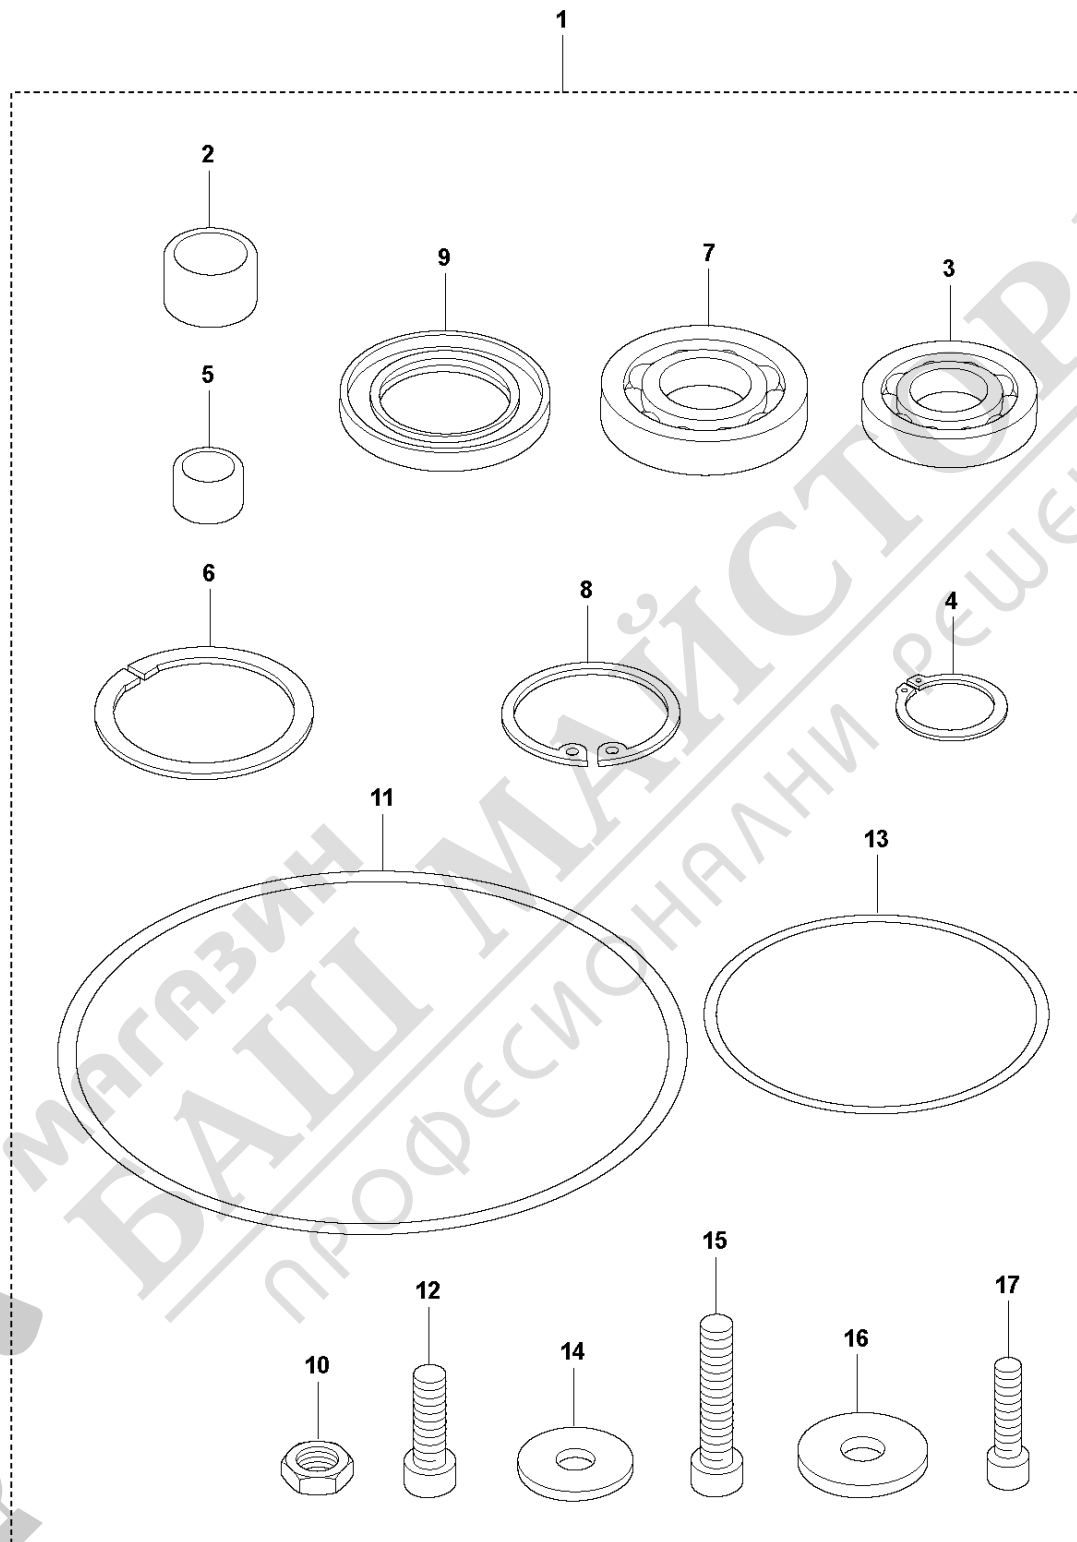

N LT 5005
TRANSMISSION REPAIR KIT

МАГАЗИН МАЙСТРА
БАШ МАЙСТРА
ПРОФЕСИОНАЛНИ РЕШЕНИЯ

TRANSMISSION REPAIR KIT

LT 5005, 967854601, 967854602, 2019-06

Ref	Part No	Description	Remark	QTY KIT
1	594 65 51-01	REPAIR KIT		1
2	594 53 74-01	ROLLER BEARING		1 1
3	594 25 85-01	BALL BEARING		1 1
4	594 12 47-01	RETAINER RING		1 1
5	594 53 73-01	ROLLER BEARING		1 1
6	595 04 56-01	SNAP RING		2 1
7	594 53 17-01	BALL BEARING		2 1
8	595 35 35-01	CIRCLIP		2 1
9	594 53 76-01	SEALING		1 1
10	594 12 27-01	NUT		1 1
11	595 35 52-01	O-RING		1 1
12	595 11 13-01	SCREW		4 1
13	595 11 77-01	O-RING		1 1
14	594 74 74-01	WASHER		4 1
15	595 34 87-01	SCREW		4 1
16	595 11 29-01	WASHER		1 1
17	595 03 34-01	SCREW		1 1

МАГАЗИН МАЙСТОРА
БАШ МАЙСТОРА
ПРОФЕСИОНАЛНИ РЕШЕНИЯ