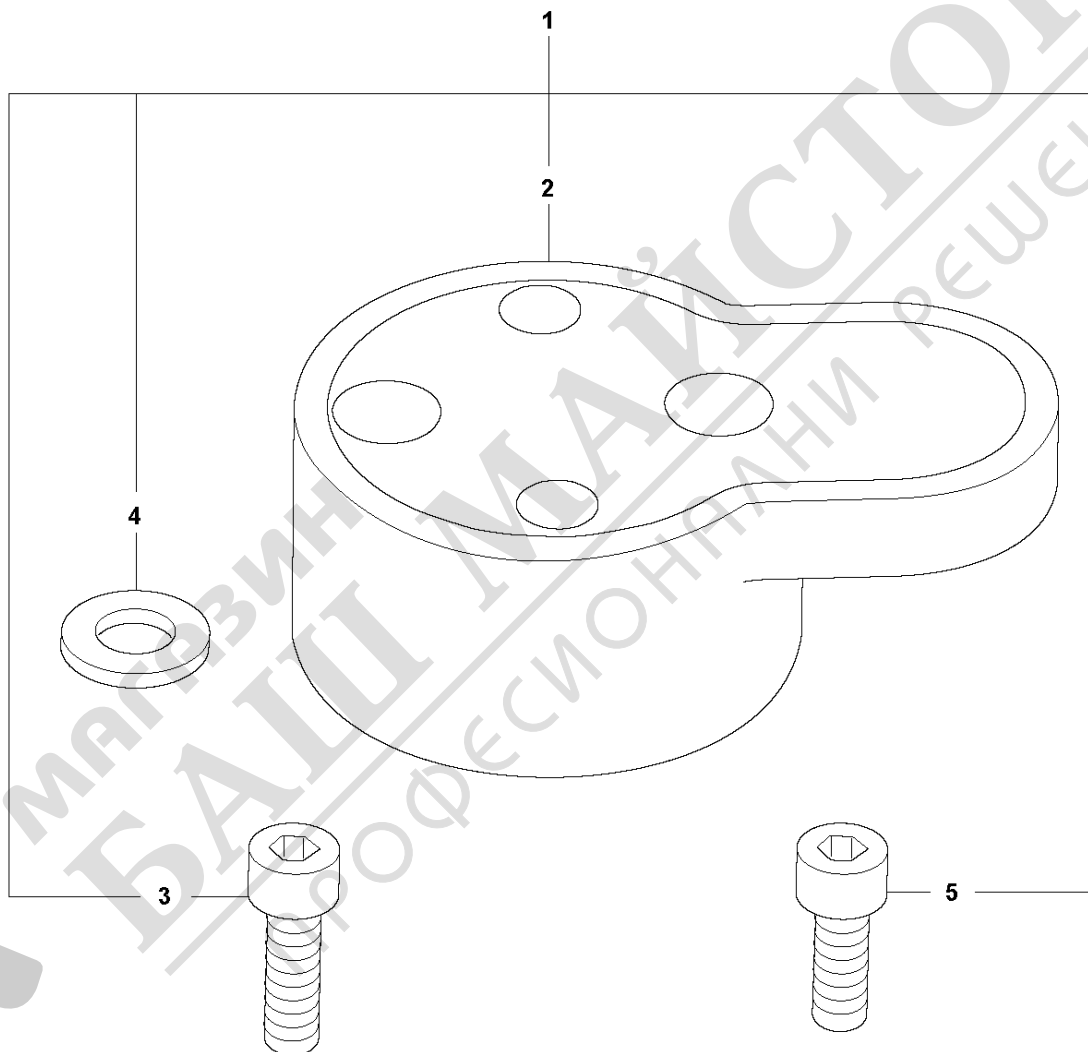

M LT 5005
SHOCK ABSORBER REPAIR KIT

SHOCK ABSORBER REPAIR KIT

LT 5005, 967854601, 967854602, 2019-06

Ref	Part No	Description	Remark	QTY KIT	
1	594 21 13-01	REPAIR KIT		1	
2	594 16 70-01	ABSORBER		2	1
3	595 34 83-01	SOCKET		4	1
4	595 03 66-01	WASHER	DIN125	4	1
5	595 03 45-01	SCREW		4	1

МАГАЗИН
БАШ МАЙСТОРА®
ПРОФЕСИОНАЛНИ РЕШЕНИЯ