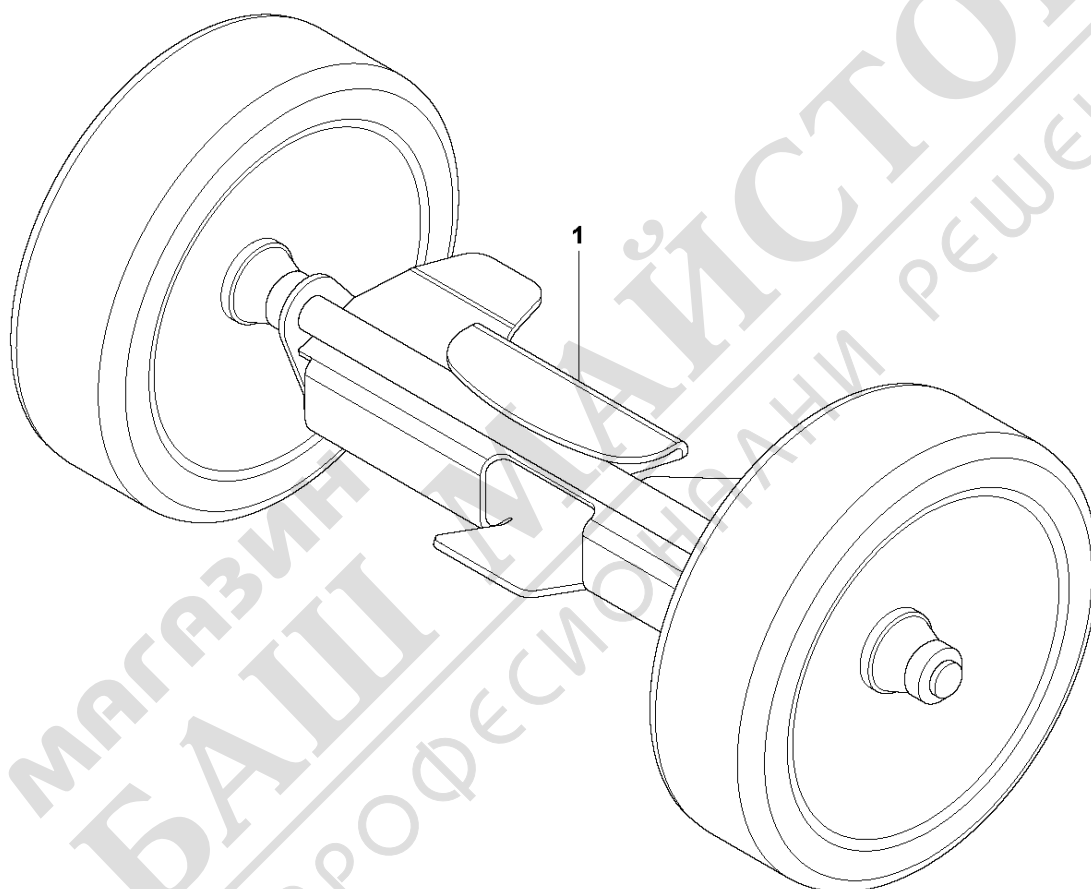

Ref	Part No	Description	Remark	QTY KIT
1	594 12 03-01	SCREW		2
2	594 49 03-01	CLAMP		1
3	594 49 04-01	CLAMP		1
4	594 65 19-01	BELLOWS		1

МАГАЗИН
БАШ МАЙСТОРА®
ПРОФЕСИОНАЛНИ РЕШЕНИЯ

T LT 5005
TROLLEY

МАГАЗИН МАЙСТОРА®
БАШ ПРОФЕСІОНАЛНІ РЕШЕННЯ