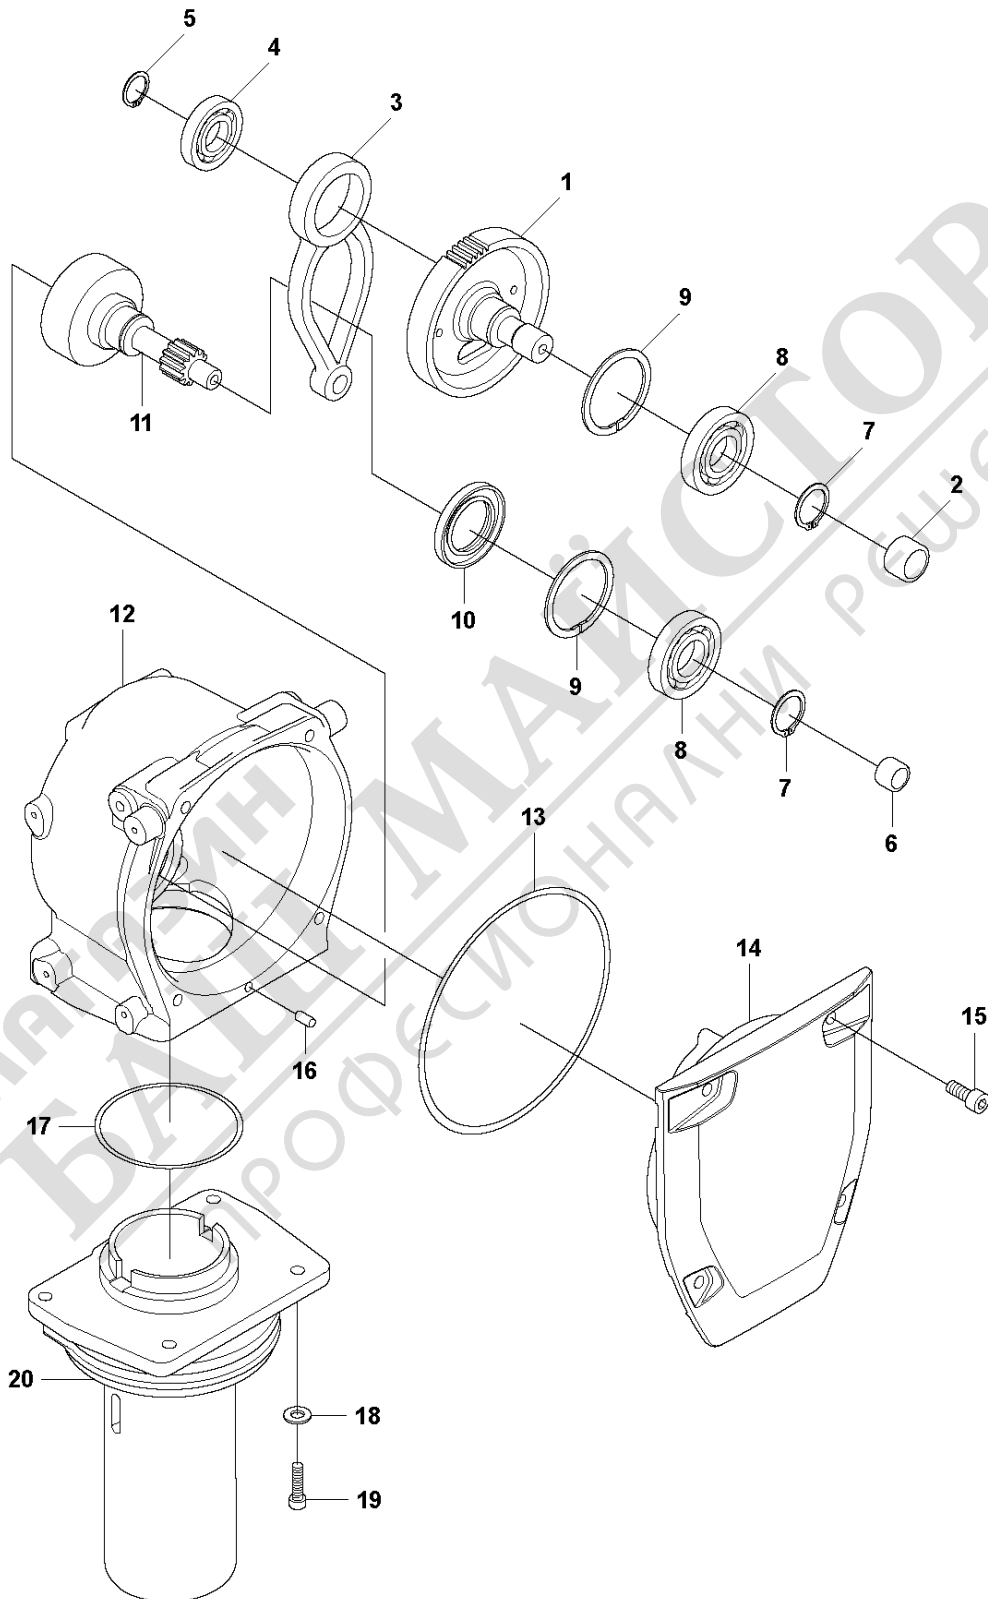

МАГАЗИН МАЙСТОРА
БАШ МАЙСТОРА
ПРОФЕСИОНАЛНА РЕШЕНИЯ

D LT 5005
ENGINE - HONDA GXR 120

ENGINE

LT 5005, 967854601, 967854602, 2019-06

Ref	Part No	Description	Remark	QTY KIT	
1	594 17 70-01	ENGINE	ENGINE HONDA GXR 120	1	1
3	594 18 99-01	PUMP	Primer	1	1
4	594 19 12-01	COVER	Head	1	1
5	594 19 13-01	BOLT	6x14 (ct200)	1	1
6	595 37 42-01	CAP		1	1
7	595 37 43-01	CAP		1	1
8	594 58 51-01	SPARK PLUG	(cr5hsb)	1	1
9	595 04 89-01	GASKET		1	1
10	595 37 44-01	BOLT	Drain Plug	1	1
11	595 37 24-01	GASKET	Muffler	1	1
12	595 12 90-01	MUFFLER		1	1
13	595 37 23-01	MUFFLER	Complete	1	1
14	594 21 38-01	CARBURETTOR	GXR 120	1	1
15	594 21 56-01	STARTER ASSY	Complete	1	1
16	594 19 02-01	KNOB		1	1, 15
17	594 19 03-01	STARTER ROPE		1	1, 15
18	594 21 56-01	STARTER ASSY	Recoil	1	1, 15
20	594 19 01-01	RECOIL SPRING	Starter	1	1, 15
27	594 18 98-01	SPACER	Starter Mounting	1	1

МАГАЗИН МАЙСТОРА
 БАШ МАЙСТОРА
 ПРОФЕСІОНАЛНИ РЕШЕННЯ

E LT 5005
TRANSMISSION

TRANSMISSION

LT 5005, 967854601, 967854602, 2019-06

Ref	Part No	Description	Remark	QTY KIT
1	594 44 21-01	GEAR WHEEL		1
2	594 53 74-01	ROLLER BEARING		1
3	594 44 22-01	CONNECTING ROD		1
4	594 25 85-01	BALL BEARING		1
5	594 12 47-01	RETAINER RING		1
6	594 53 73-01	ROLLER BEARING		1
7	595 11 40-01	SNAP RING		2
8	594 53 17-01	BALL BEARING		2
9	595 04 62-01	SNAP RING		2
10	594 53 76-01	SEALING		1
11	594 44 40-01	SHAFT		1
12	594 16 69-01	CRANKCASE		1
13	595 35 52-01	O-RING		1
14	595 36 29-01	COVER		1
15	595 17 98-01	SCREW		4
16	594 50 17-01	PIN		1
17	595 11 77-01	O-RING		1
18	594 74 74-01	WASHER		4
19	595 34 87-01	SCREW	M6 (no, M10x35)	4
20	594 48 85-01	TUBE		1