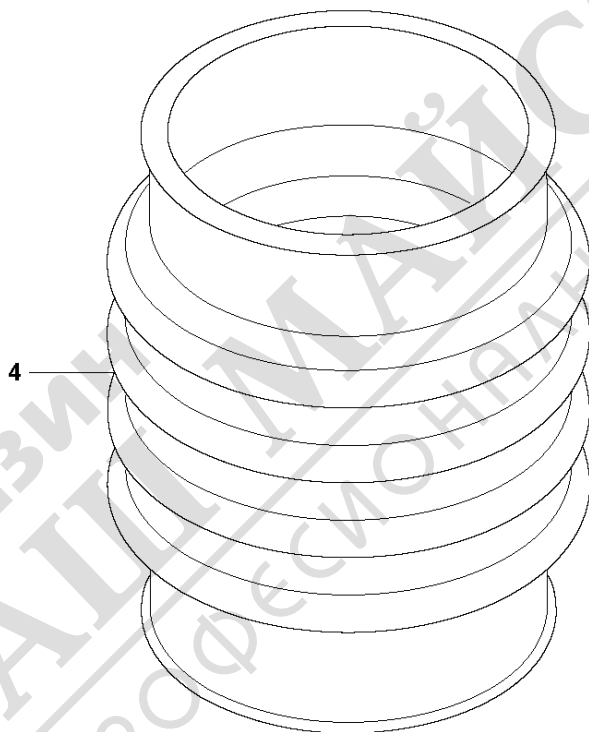

S LT 5005
REPAIR KIT BELLOWS

МАГАЗИН МАЙСТОРА®
БАШКОРТОСТАН
ПРОФЕССИОНАЛЬНЫЕ РЕШЕНИЯ

Ref	Part No	Description	Remark	QTY KIT
1	594 12 03-01	SCREW		2
2	594 49 03-01	CLAMP		1
3	594 49 04-01	CLAMP		1
4	594 65 19-01	BELLOWS		1

МАГАЗИН
БАШ МАЙСТОРА®
ПРОФЕСИОНАЛНИ РЕШЕНИЯ