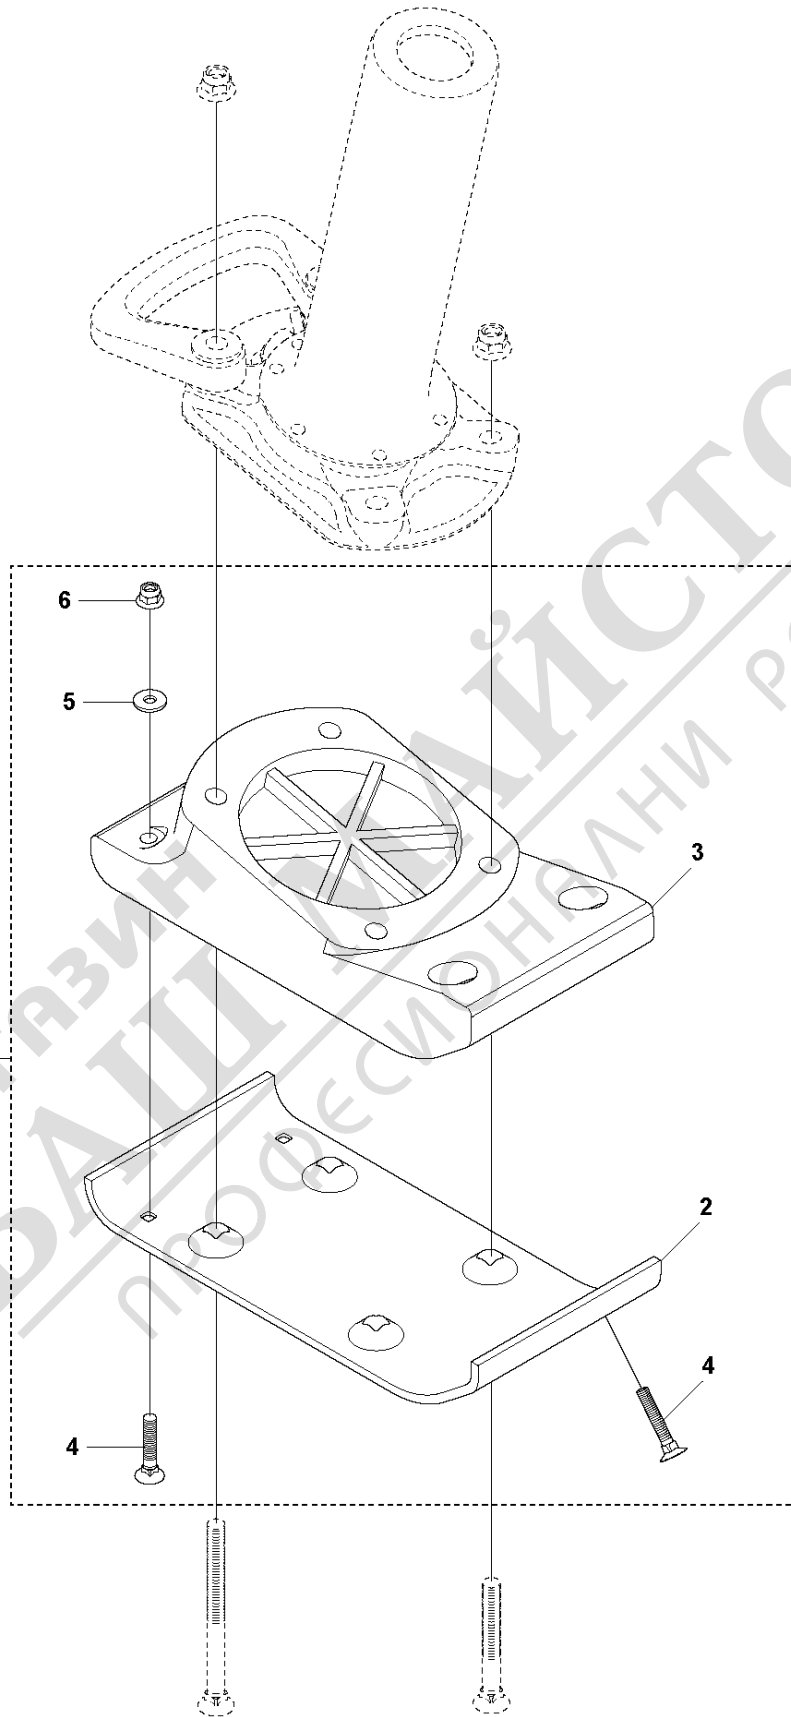

МАГАЗИН МАЙСТОРА
 БАШ МАЙСТОРА
 ПРОФЕСІОНАЛНИ РЕШЕННЯ

E LT 5005
TRANSMISSION

TRANSMISSION

LT 5005, 967854601, 967854602, 2019-06

Ref	Part No	Description	Remark	QTY KIT
1	594 44 21-01	GEAR WHEEL		1
2	594 53 74-01	ROLLER BEARING		1
3	594 44 22-01	CONNECTING ROD		1
4	594 25 85-01	BALL BEARING		1
5	594 12 47-01	RETAINER RING		1
6	594 53 73-01	ROLLER BEARING		1
7	595 11 40-01	SNAP RING		2
8	594 53 17-01	BALL BEARING		2
9	595 04 62-01	SNAP RING		2
10	594 53 76-01	SEALING		1
11	594 44 40-01	SHAFT		1
12	594 16 69-01	CRANKCASE		1
13	595 35 52-01	O-RING		1
14	595 36 29-01	COVER		1
15	595 17 98-01	SCREW		4
16	594 50 17-01	PIN		1
17	595 11 77-01	O-RING		1
18	594 74 74-01	WASHER		4
19	595 34 87-01	SCREW	M6 (no, M10x35)	4
20	594 48 85-01	TUBE		1

МАГАЗИН МАЙСТОР
 БАШ МАЙСТОР
 ПРОФЕСІОНАЛНИ РЕШЕННЯ

G LT 5005
FOOT 150 MM

Ref	Part No	Description	Remark	QTY KIT	
1	594 76 00-01	FOOTPLATE	Ramming Foot Mount 6 inch		
2	594 16 85-01	PLATE	150mm (6 inch)	1	1
3	594 46 19-01	FOOTPLATE	Plastic part	1	1
4	594 51 70-01	SCREW	M8 x 50 mm NYLOK BLUE PATCH(Known as TUF-LOK in Europe)	4	1
5	594 12 34-01	WASHER	8.4 X2 2 X 3 MM	4	1
6	594 12 30-01	LOCK NUT	M8x1,25	4	1