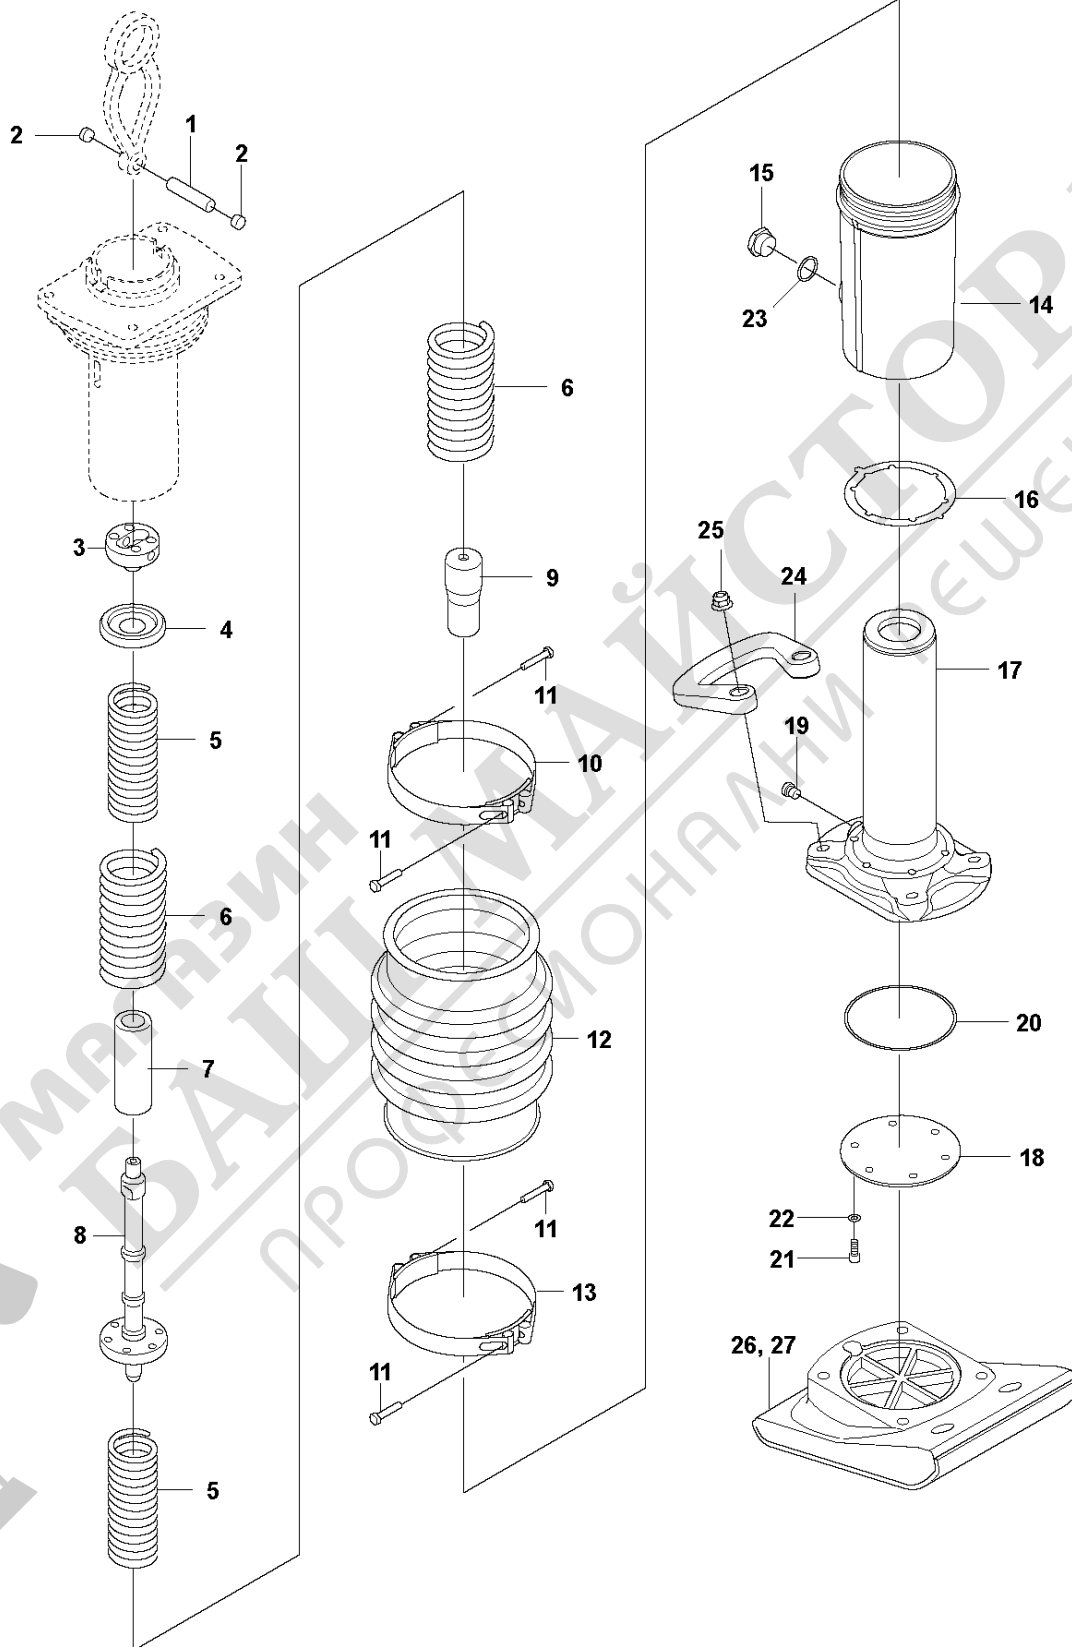

F LT 5005
SPRING UNIT

SPRING UNIT

LT 5005, 967854601, 967854602, 2019-06

Ref	Part No	Description	Remark	QTY	KIT
1	594 44 41-01	BOLT		1	
2	595 05 22-01	PLUG		2	
3	594 46 14-01	PISTON		1	28
4	594 45 99-01	COVER		1	
5	594 46 13-01	SPRING		2	
6	594 46 12-01	SPRING		2	
7	594 46 18-01	STOP		1	
8	594 46 15-01	PISTON		1	28
9	594 46 17-01	STOP		1	
10	594 49 04-01	CLAMP		1	
11	594 54 63-01	SCREW		4	
12	594 65 19-01	BELLOWS		1	
13	594 49 03-01	CLAMP		1	
14	594 45 97-01	BRACKET		1	
15	594 51 85-01	LEVEL		1	
16	594 46 23-01	GASKET		1	
17	594 45 98-01	TUBE		1	
18	595 17 49-01	COVER		1	
19	594 53 75-01	PLUG		1	
20	595 04 70-01	O-RING		1	
21	595 97 44-01	SCREW	M8 x 50 mm 8.8 A2K	6	
22	594 12 77-01	SEALING WASHER		6	
23	594 51 84-01	WASHER		1	
24	595 05 23-01	HANDLE		1	
25	594 12 33-01	NUT	M12, 10.9	2	
26	594 76 00-01	FOOTPLATE		1	
27	594 19 35-01	FOOTPLATE		1	

МАГАЗИН МАЙСТОР
БАШ МАЙСТОР
ПРОФЕСІОНАЛНИ РЕШЕННЯ