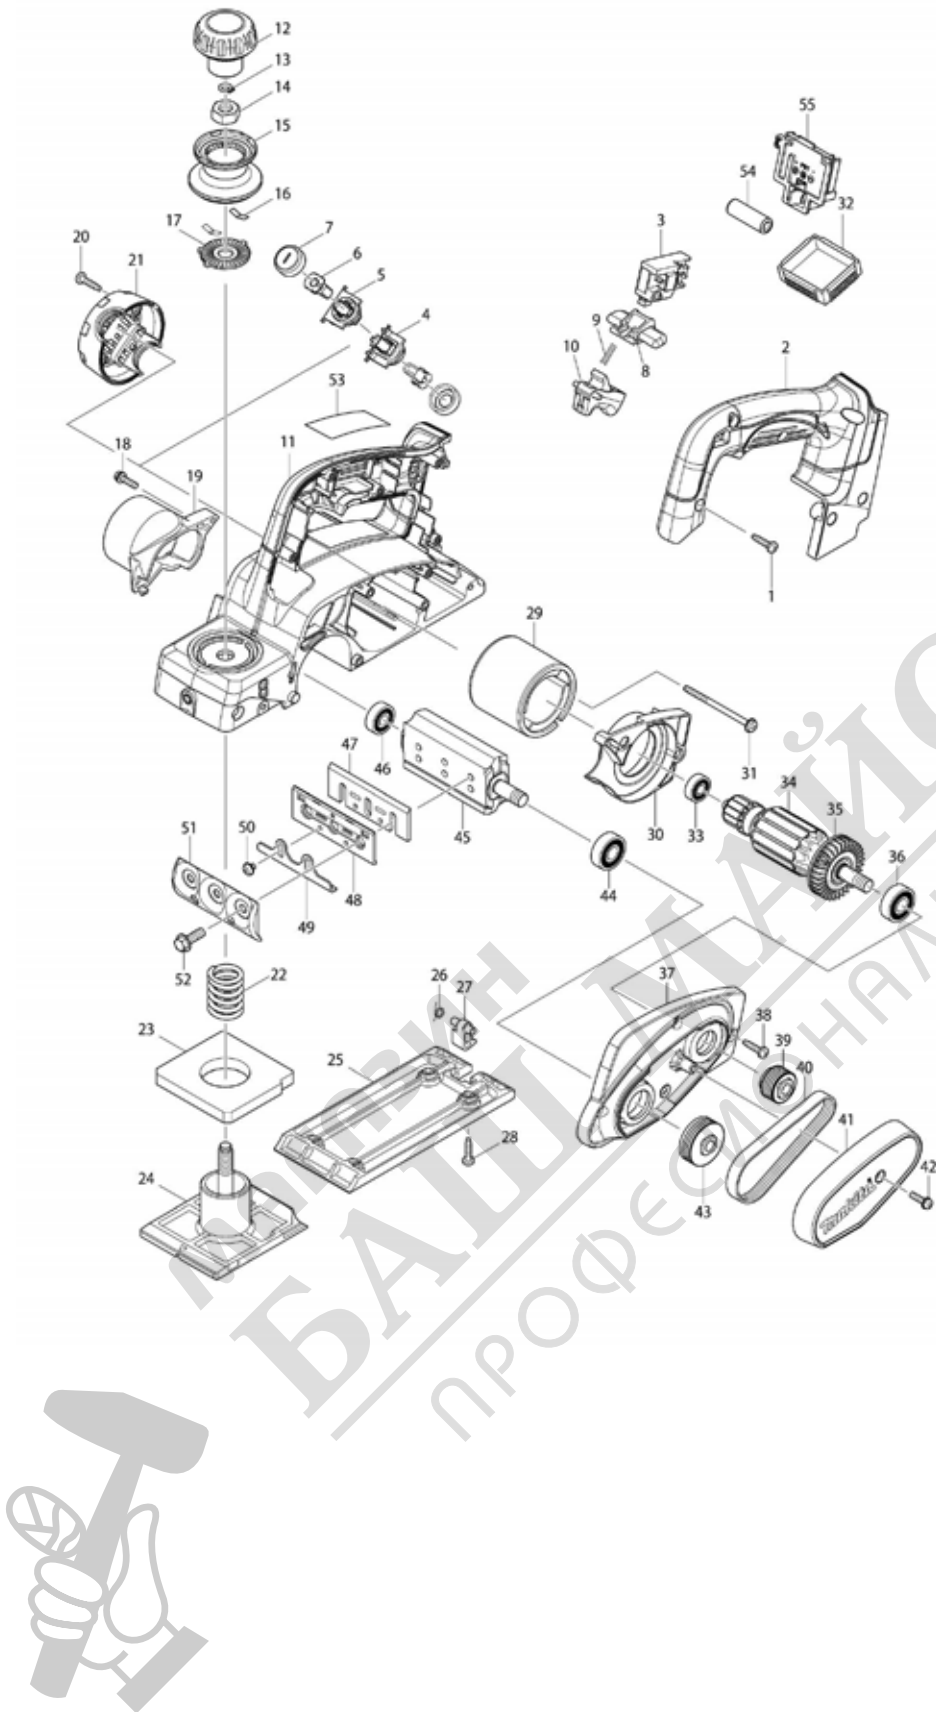

Model No.DKP180 82MM CORDLESS PLANER

Model No.DKP180 82MM CORDLESS PLANER

Артикул	Номер на частта	Описание	Смяна	Количество	New/Old	Продажба	Покупка	Забележка
001	266326-2	ВИНТ САМОНАВИВЕН 4x18		6				
002	140905-3	HANDLE COVER COMPLETE		1				
C10	263005-3	ЩИФТ ГУМЕН 6		1				
003	650631-1	SWITCH		1				
004	643872-6	BRUSH HOLDER		1				
005	643873-4	BRUSH HOLDER		1				
006	194435-6	КАРБОНОВА ЧЕТКА СВ-441 НОВО		1				
007	643829-7	КАПАЧКА НА ДЪРЖАЧА		2				
008	419664-3	ЛОСТНА БУТОН ОТКЛЮЧАЩ		1				
009	231469-9	ПРУЖИНА ПРИТИСКАЩА 4		1	*			
009-1	231469-9	ПРУЖИНА ПРИТИСКАЩА 4	О	2				
010	419665-1	ЛОСТ ПРЕВКЛЮЧАЩ		1				
011	140904-5	MAIN FRAME COMPLETE		1				
C10	263005-3	ЩИФТ ГУМЕН 6		1				
012	451328-3	KNOB COVER		1				
013	961004-6	ЗЕГЕРКА S-8		1				
014	264028-4	HEX. NUT M10		1				
015A	452480-0	KNOB		1	*			
015B	452480-0	KNOB		1	*			
015-1A	452480-0	KNOB	О	1				
015-1B	452480-0	KNOB	О	1				
015-1C	452480-0	KNOB		1				
016	232185-6	ПРУЖИНА ЛИСТОВА		2				
017A	346110-2	CAM PLATE		1	*			
017B	346110-2	CAM PLATE		1	*			
017-1A	346110-2	CAM PLATE	О	1				
017-1B	346110-2	CAM PLATE	О	1				
017-1C	346110-2	CAM PLATE		1				
018	911128-8	ВИНТ ЦИЛИНДРИЧНА ГЛАВА M4x16		1				
019	451329-1	NOZZLE		1				
020	266326-2	ВИНТ САМОНАВИВЕН 4x18		2				
021	419281-9	КАПАК ЗАДЕН		1				
022	231004-3	ПРУЖИНА ПРИТИСКАЩА 18		1				
023	421007-7	ГУМЕНА ОПАКОВКА		1				
024	319011-7	FRONT BASE		1				
025	319009-4	BASE		1				
026	231698-4	ПРУЖИНА ТОРСИОННА 7		1				
027	451392-4	FOOT		1				
028	266326-2	ВИНТ САМОНАВИВЕН 4x18		4				
029	638571-3	YOKE UNIT		1				
030	452479-5	BAFFLE PLATE		1				
031	266292-3	ВИНТ САМОНАВИВЕН M4x65		2				
032	620264-6	CONTROLLER		1				
033	210017-7	ЛАГЕР САЧМЕН 607DDW		1				
034	519272-1	ARMATURE ASS'Y DC18V		1				
D10		INC. 33,35,36						
035	240052-1	FAN 46		1				