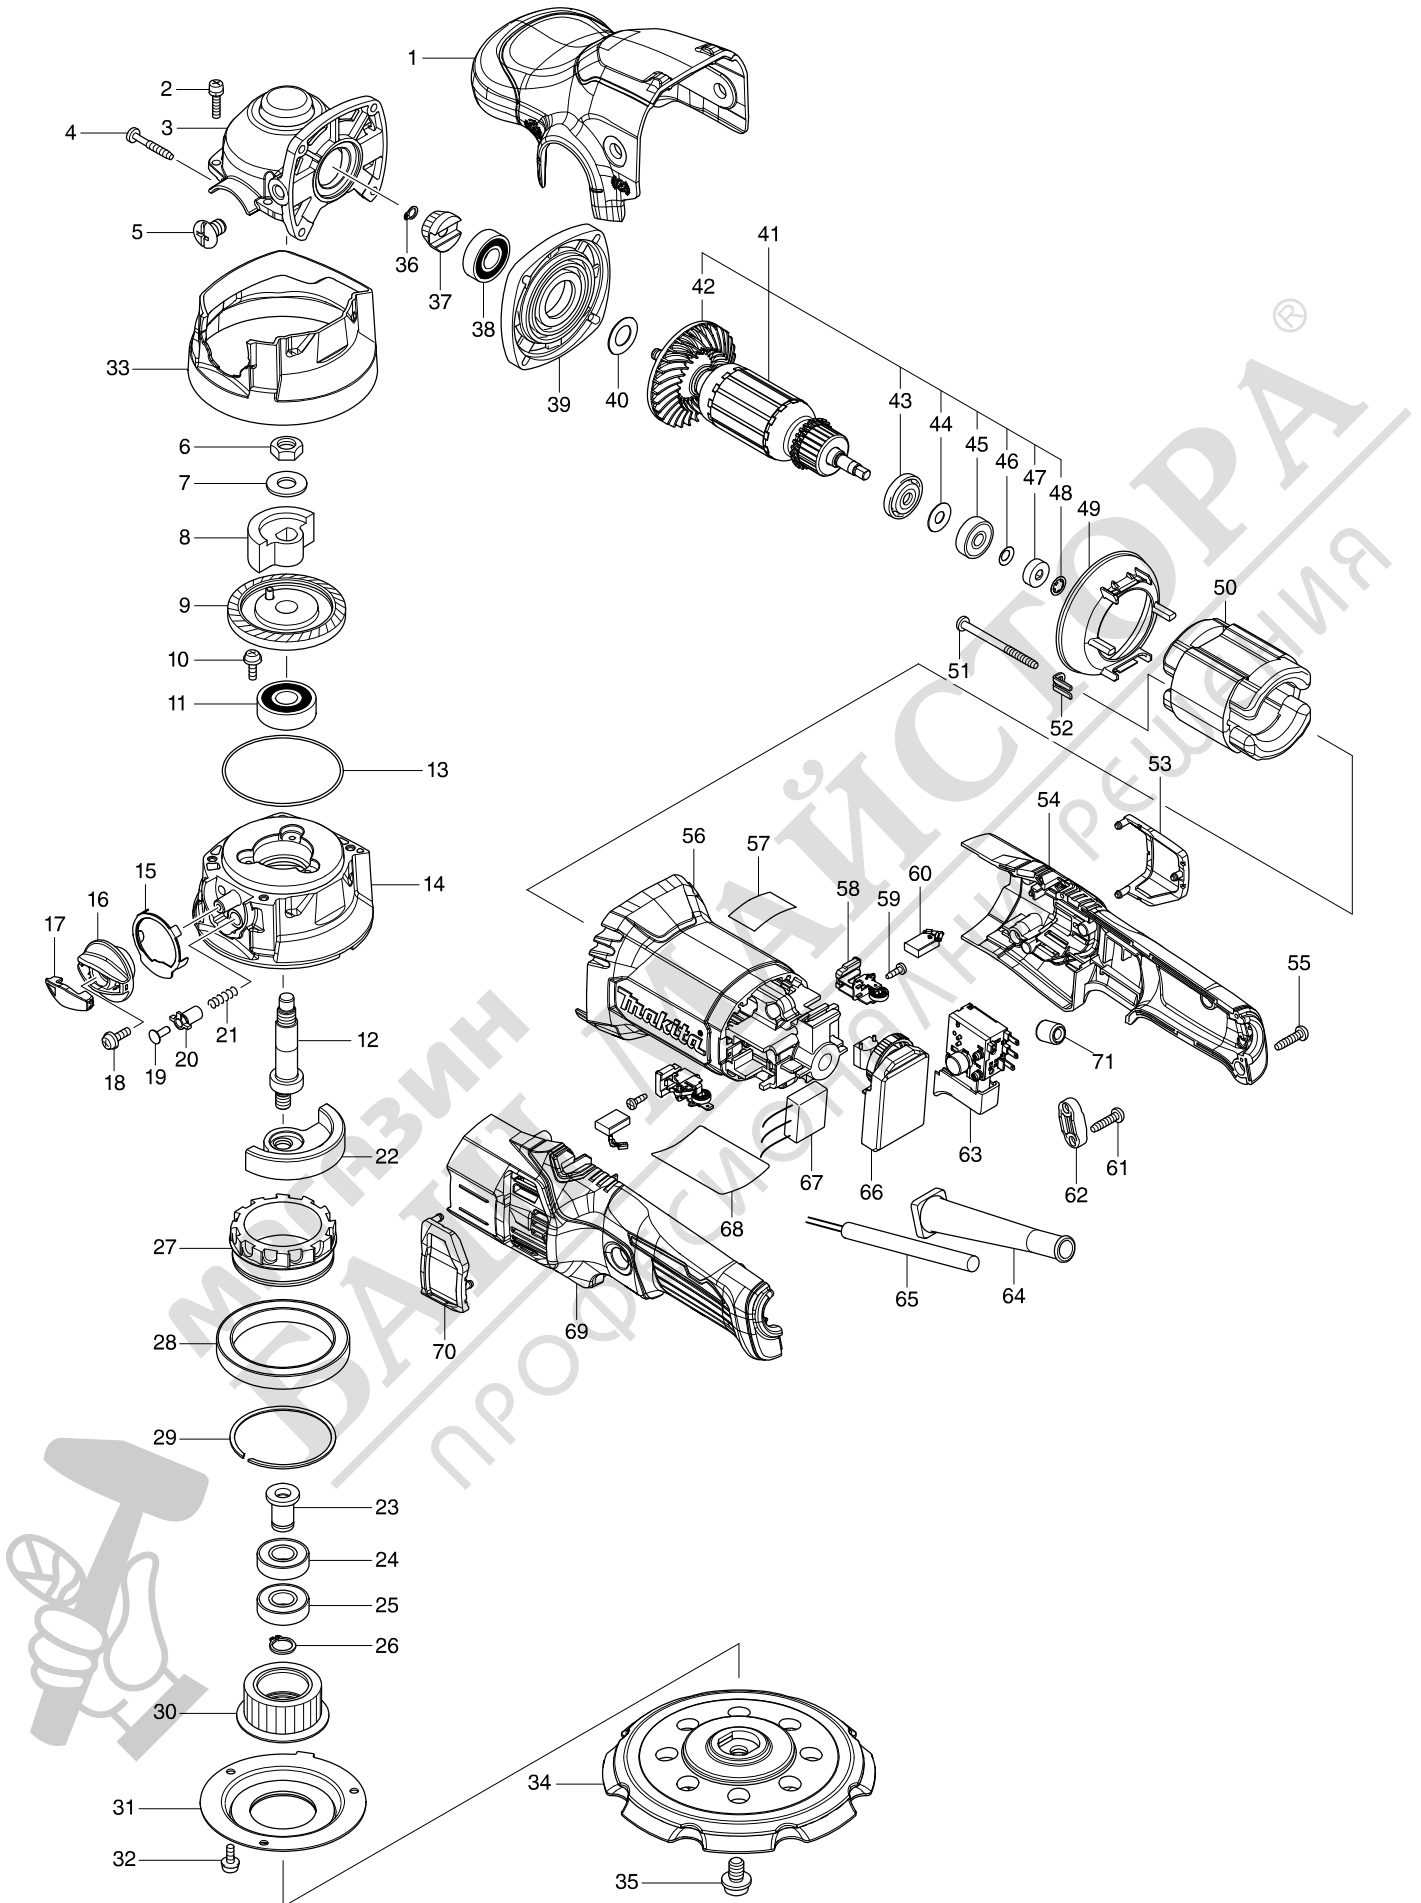

Model No. PO6000C 150MM RANDOM ORBIT POLISER

Model No. PO600C 150MM RANDOM ORBIT POLISHER

Item	Parts No.	Description	I/C	QTY	N/O	Opt. 1	Opt. 2	NOTE
001	456805-0	HEAD COVER		1				
002	911126-2	PAN HEAD SCREW M4X16		4	100			
003	143783-0	GEAR HOUSING COMPLETE		1				
004	266257-5	TAPPING SCREW 4X28		4	100			
005	265083-9	+ FLAT HEAD SCREW M8X11		2	100			
006	931503-2	HEX. NUT M10		1	100			
007	253024-7	FLAT WASHER 10		1	100			
008	326735-8	UPPER BALANCE WEIGHT		1				
009	143782-2	SPIRAL BEVEL GEAR 37 COMPLETE		1				
010	911119-9	PAN HEAD SCREW M4X12		3	100			
011	211145-1	BALL BEARING 6201ZZ		1	100			
012	324069-3	SPINDLE		1	100			
013	213724-1	O RING 62		1	100			
014	143784-8	SKIRT COMPLETE		1				
015	153427-4	DUST SEAL WASHER COMPLETE		1	100			
016	143785-6	KNOB COMPLETE		1				
017	456809-2	CAP		1				
018	911119-9	PAN HEAD SCREW M4X12		1	100			
019	417382-7	SPRING HOLDER		1	100			
020	345209-0	HOLDER		1	100			
021	231230-4	COMPRESSION SPRING 4		1	100			
022	326736-6	LOWER BALANCE WEIGHT		1				
023	324070-8	SLEEVE		1	100			
024	211131-2	BALL BEARING 6001DDW		1	100			
025	211131-2	BALL BEARING 6001DDW		1	100			
026	961052-5	RETAINING RING S-12		1	100			
027	221453-2	INTERNAL SPUR GEAR 29		1				
028	210146-6	BALL BEARING 6811LLB		1				
029	257933-2	STOP RING (EXT) WR-55		1	100			
030	143790-3	SPUR GEAR 26 COMPLETE		1				
031	143938-7	BEARING RETAINER 80 COMPLETE		1				
032	911119-9	PAN HEAD SCREW M4X12		3	100			
033	456806-8	BUMPER		1				
034	197928-2	PAD 150 SET		1				
D10		INC. 35						
035	266270-3	HEX.SOCKET HEAD BOLT M8X14		1	100			
036	961002-0	RETAINING RING S-6		1	100			
037	221450-8	SPIRAL BEVEL GEAR 10		1				
038	211142-7	BALL BEARING 6001LLB		1	100			
039	253084-9	FLAT WASHER 12		1	*	100		
039-1	317359-1	GEAR HOUSING COVER	X	1	100			
040	317359-1	GEAR HOUSING COVER		1	*	100		
040-1	253084-9	FLAT WASHER 12	X	1	100			
D10		INC. 42-48						
041A	513481-4	ARMATURE ASS'Y 115V		1				
041B	513484-8	ARMATURE ASS'Y 240V		1				
042	240134-9	FAN 60		1	100			
043	681656-4	INSULATION WASHER		1	100			