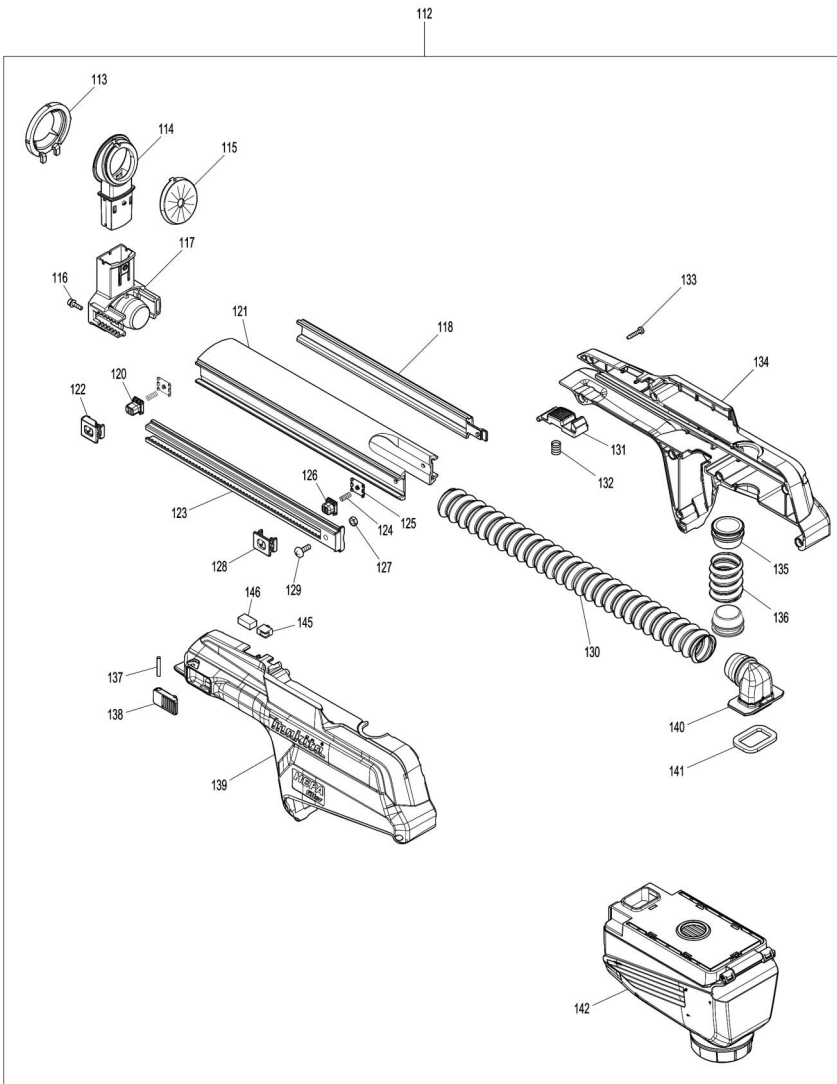

Model No.HR2652 26MM COMB.HAMMER W/DUST EXT.