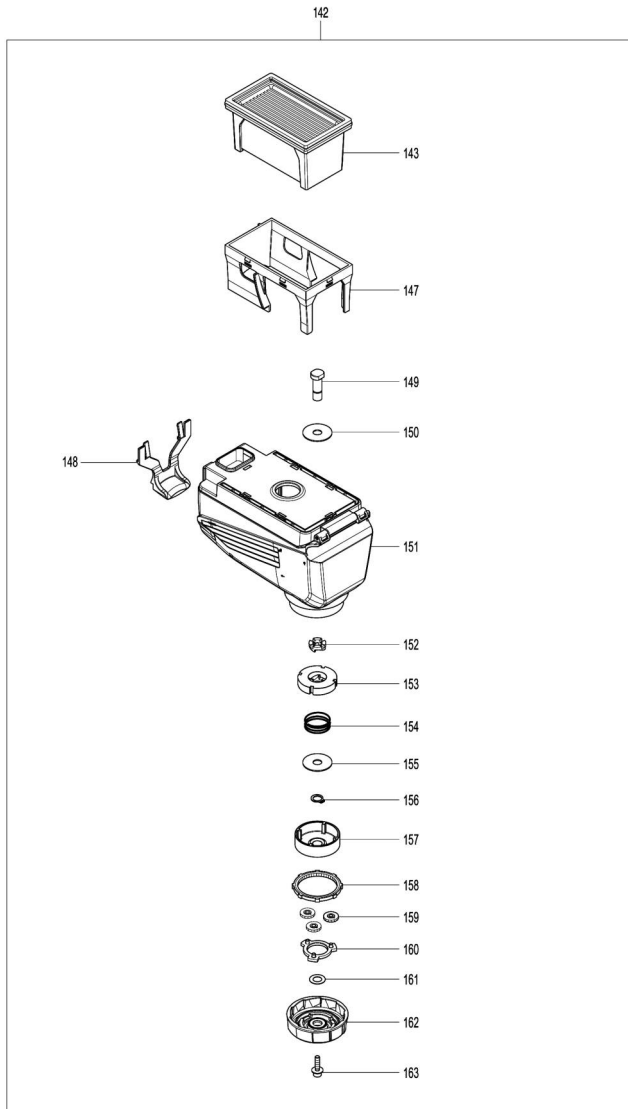

## Model No.HR2652 26MM COMB.HAMMER W/DUST EXT.

Артикул	Номер на частта	Описание	Смяна	Количество	New/Old	Продажба	Покупка	Забележка
001	286288-8	КАПАЧКА		1				
002	233989-9	ПРУЖИНА HR2610		1				
003	346834-0	WASHER 16		1				
004	233992-0	ПРУЖИНА HR2610		1				
005	267114-0	ПЛОСКА ШАЙБА 17		1				
006	455393-4	CHUCK COVER		1				
007	325813-1	ПРЪСТЕН 21 HR2610		1				
008	346177-0	ВОДЕЩА ШАЙБА HR2610		1				
009	233916-6	ПРУЖИНА УСУКВАЩА 21-29		1				
010	216022-2	САЧМА 7.0		2				
019	266745-2	HEX.BOLT M8X90		1				
020	453129-5	GRIP BASE		1				
021	158057-6	К-Т ЧЕЛЮСТИ 36		1				
C10	931402-8	ГАЙКА ШЕСТОГРАМНА М8		1				
022	161656-5	CHANGE LEVER COMPLETE		1				
023	234264-6	COMPRESSION SPRING 3		1				
024	213278-8	УПЛЪТНИТЕЛЕН ПРЪСТЕН 17		1				
025	457709-9	LOCK BUTTON		1				
026	140C99-2	GEAR HOUSING COMPLETE		1				
C10	213636-8	OIL SEAL 25		1				
027	331890-3	CUP SLEEVE		1				
028	211294-4	BALL BEARING 6806LLU		1				
029	210028-2	ЛАГЕР САЧМЕН 606ZZ		1				
030	142973-2	TOOL HOLDER COMPLETE		1				
C10	213344-1	СЕМЕРИНГ 9		1				
031	216019-1	САЧМА 3		4				
032	332139-4	DRIVING FLANGE		1				
033	227360-7	SPUR GEAR 51		1				
034	234148-8	COMPRESSION SPRING 31		1				
035	267153-0	ШАЙБА		1				
036	257932-4	ШАЙБА		1				
037	267153-0	ШАЙБА		1				
038	325782-6	SLEEVE 9a		1				
039	325789-2	УДАРНИК		1				
040	325794-9	ПРЪСТЕН		1				
041	424267-0	ПРЪСТЕН		1				
042	325798-1	ОПРЪСТЕН		1				
043	213073-6	ПРЪСТЕН 9		1				
044	233979-2	ПРУЖИНА		1				
045	325784-2	УДАРНИК HR2610		1				
046	213258-4	УПЛЪТНИТЕЛЕН ПРЪСТЕН 17.5		1				
047	310345-1	ЦИЛИНДЪР		1				
048	346036-8	GUIDE PLATE		1				
049	324215-8	СЪЕДИНИТЕЛ		1				
050	234098-7	ПРУЖИНА		1				
051	267447-3	FLAT WASHER 14		1				
052	257336-0	ПРЪСТЕН		1				
053	253186-1	ПЛОСКА ШАЙБА 7		1				
054	227359-2	SPUR GEAR 10		1				
055	332125-5	CLUTCH CAM		2				
057	326448-1	CAM SHAFT		1				
058	219014-0	ЛАГЕР ЛЮЛЕЕЩ 10 НОВО		1				
059	257321-3	RING 8		1				
060	266437-3	БОЛТ ШЕСТОГРАМЕН M4x16		2				