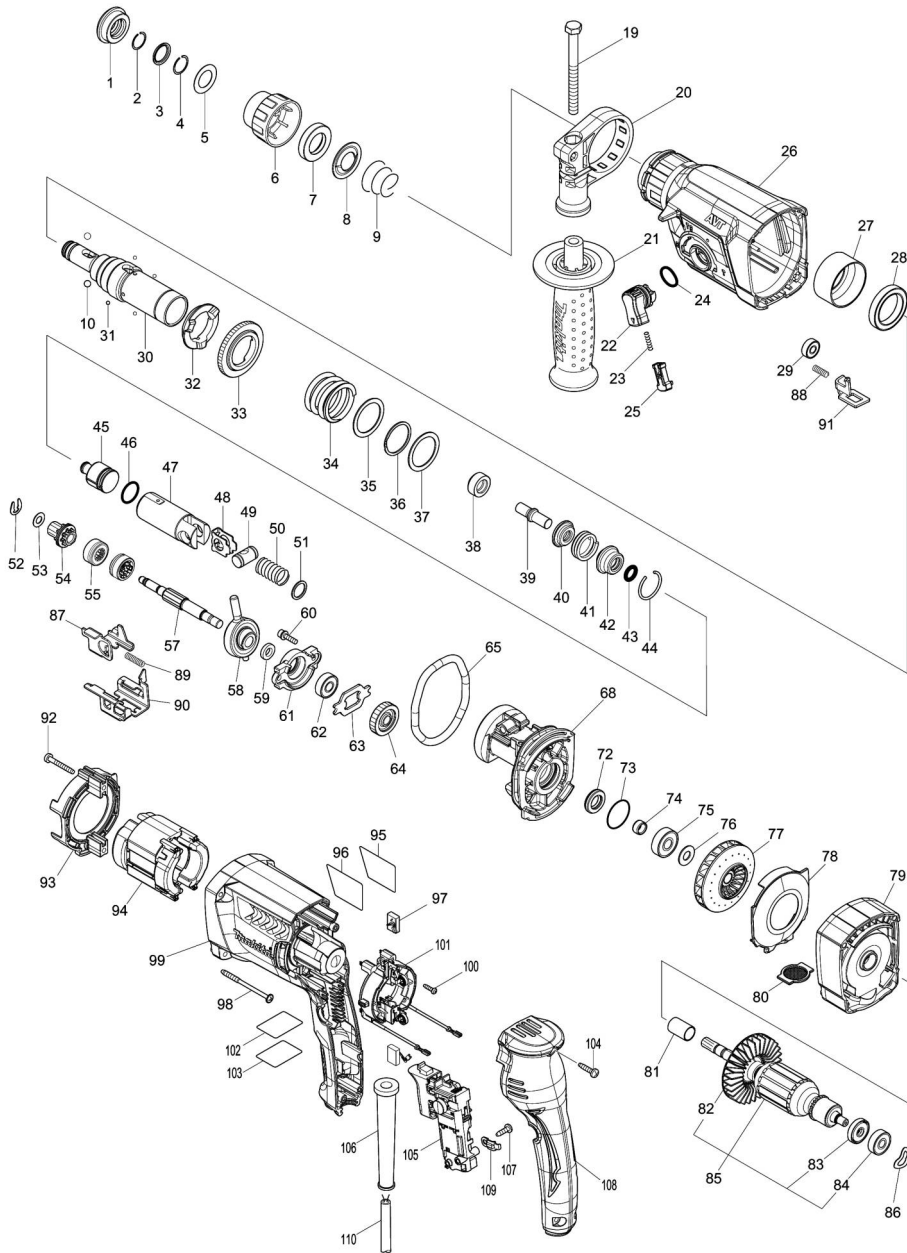

Model No.HR2652 26MM COMB.HAMMER W/DUST EXT.