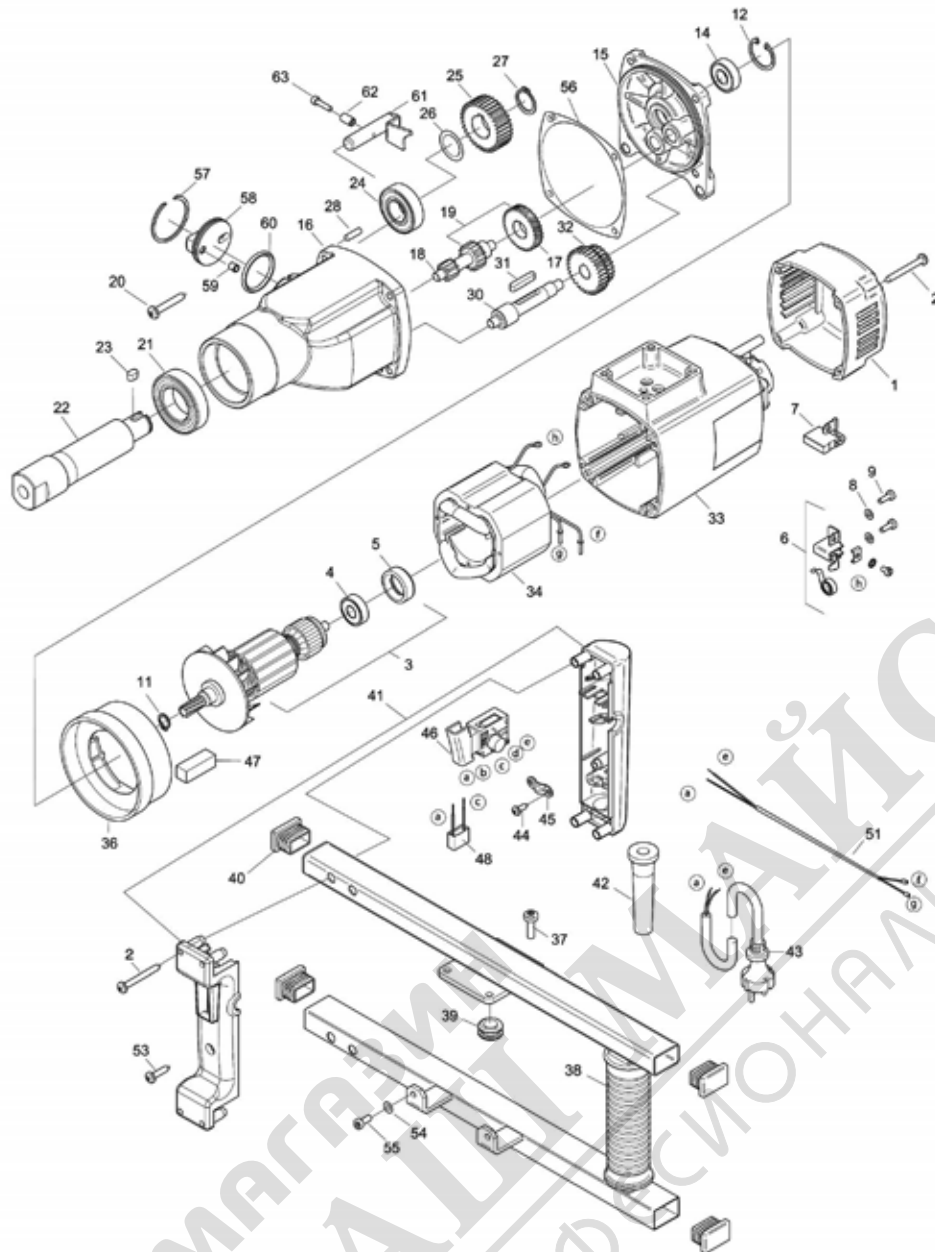

Model No.UT1600 POWER MIXER

МАГАЗИН МАЙСТОРА
БАЛТИЙСКО-КАВКАЗСКИЕ ПРОФЕССИОНАЛЬНЫЕ РЕШЕНИЯ

Model No.UT1600 POWER MIXER

Артикул	Номер на частта	Описание	Смяна	Количество	New/Old	Продажба	Покупка	Забележка
001	EE80900082	CAP		1				
002	EE80201267	ВИНТ С ЦИЛИНДРИЧНА ГЛАВА 4.8x45		8				
003	EE77427100	ROTOR COMPLETE		1				
004	EE80410021	GROOVED BALL BEARING		1				
005	EE83000031	BEARING CAP		1				
006	EE80201199	ЧЕТКОДЪРЖАЧ К-К Т		2				
007	EE80700019	ЧЕТКА		2	*			
007-1	EE7332022S	PAIR OF BRUSHES	<	1				
008	EE80201385	ВЪЛНИСТА ЩАЙБА		4				
009	EE80201180	ВИНТ M4x12		4				
011	EE80201320	ХАЛКА		1				
012	EE80201333	ЗЕГЕРКА 28		1				
014	EE80410031	GROOVED BALL BEARING		1				
015	EE77M4161U	END SHIELD OF GEARING		1				
016	EE77M4140U	GEARBOX HOUSING / CASING		1				
017	EE7432K470	INTERMEDIATE WHEEL		1				
018	EE7432K500	SHAFT		1				
020	EE80201292	SELF TAPPING SCREW		4				
021	EE80410071	GROOVED BALL BEARING		1				
022	EE77796420	WORK SPINDLE		1				
023	EE80200604	FITTING KEY		1				
024	EE80410051	GROOVED BALL BEARING		1				
025	EE7432K430	SPINDLE WHEEL		1				
026	EE80200509	FITTING WASHER		1				
027	EE80201324	LOCKING RING		1				
028	EE80200582	ЩИФТ 4		1				
030	EE7432K460	SHAFT		1				
031	EE80200602	FITTING KEY		1				
032	EE7432K440	GEAR BLOCK / CLUSTER GEAR		1				
033	EE80900404	MOTOR HOUSING		1				
034	EE7742A150	STATOR COMPLETE		1				
036	EE80900160	AIR GUIDING RING		1				
037	EE80201278	PLASTIC SCREW		4				
038	EE77M41590	BOW HANDLE		1				
039	EE83000051	CABLE GROMMET		2				
040	EE80900000	COVER CAP		4				
041	EE80900098	PAIR OF HANDLE HALVES		1				
042	EE83000004	CABLE GROMMET		1				
043	EE80600060	CONNECTING CABLE		1				
044	EE80201270	ВИНТ С ЦИЛИНДРИЧНА ГЛАВА 4.2x13		2				
045	EE85000020	WIRE LOCKING FLANGE		1				
046	EE80600510	SWITCH		1				
047	EE80600306	CONTACT WASHER / SPACER		1				
048	EE80500010	КОНДЕНЗАТОР		1				
051	EE80600072	INTERCONNECTING WIRE		1				
053	EE80201280	ВИНТ С ЦИЛИНДРИЧНА ГЛАВА 4.8x22		1				
054	EE80201302	ПРУЖИННА ЩАЙБА 5		2				
055	EE80201103	SCREW		2				
056	EE82000051	GEARBOX SEAL		1				
057	EE80201355	CIRCLIP		1				
058	EE7454M540	SWITCH BUTTON		1				

Please order the parts with part number.

Print Date 16/6/2020